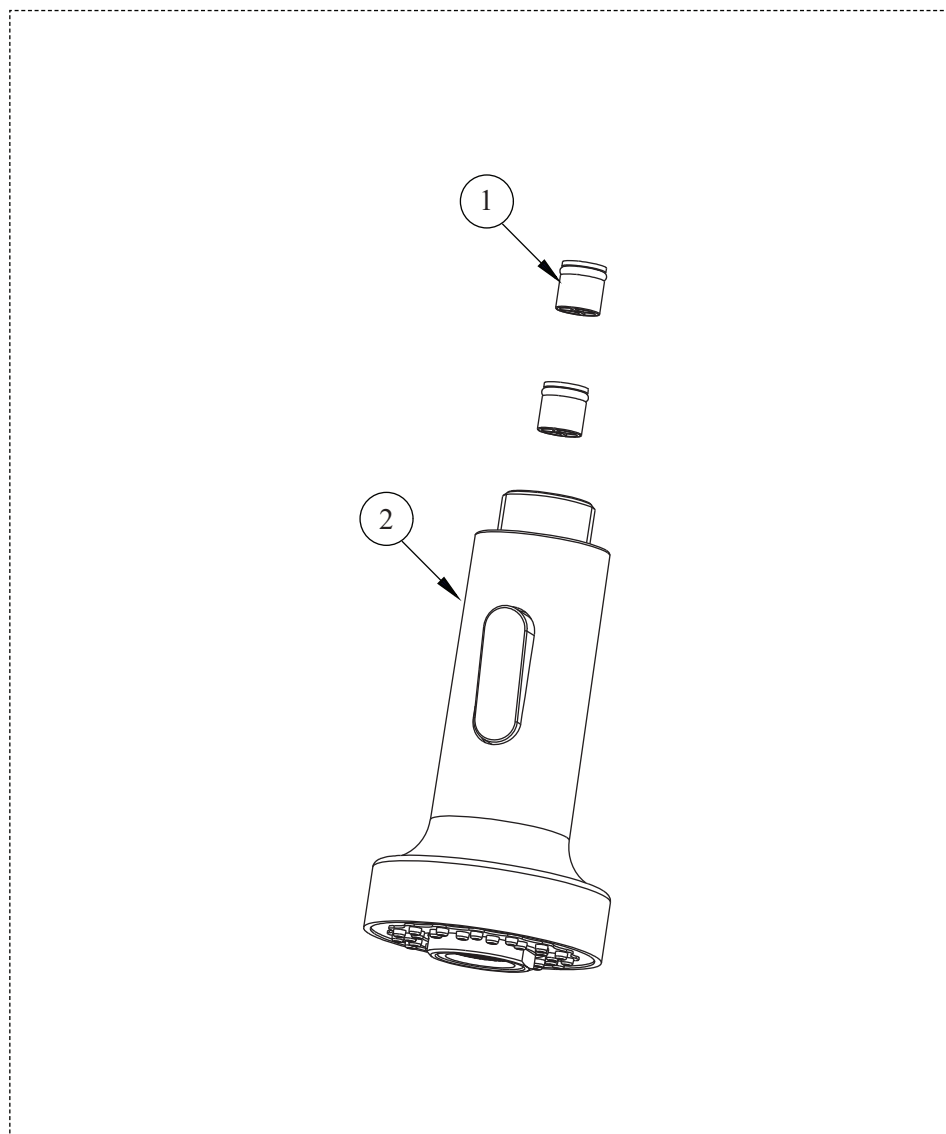

BARIL

STYLE X FONCTION

Vue Explosée / Exploded View

DOU-6047-03-xx

Date: 2022-08-22

Version: A0

CE DOCUMENT CONTIENT DES INFORMATIONS CONFIDENTIELLES ET DE PROPRIÉTÉ INTELLECTUELLE. IL NE PEUT ÊTRE REPRODUIT, DIVULGUÉ À DES TIERS OU UTILISÉ SANS AUTHORIZATION ÉCRITE PRÉALABLE.
THIS DOCUMENT CONTAINS CONFIDENTIAL AND PROPRIETARY INFORMATION. IT MAY NOT BE REPRODUCED, DISCLOSED TO OTHERS OR USED WITHOUT PRIOR WRITTEN PERMISSION