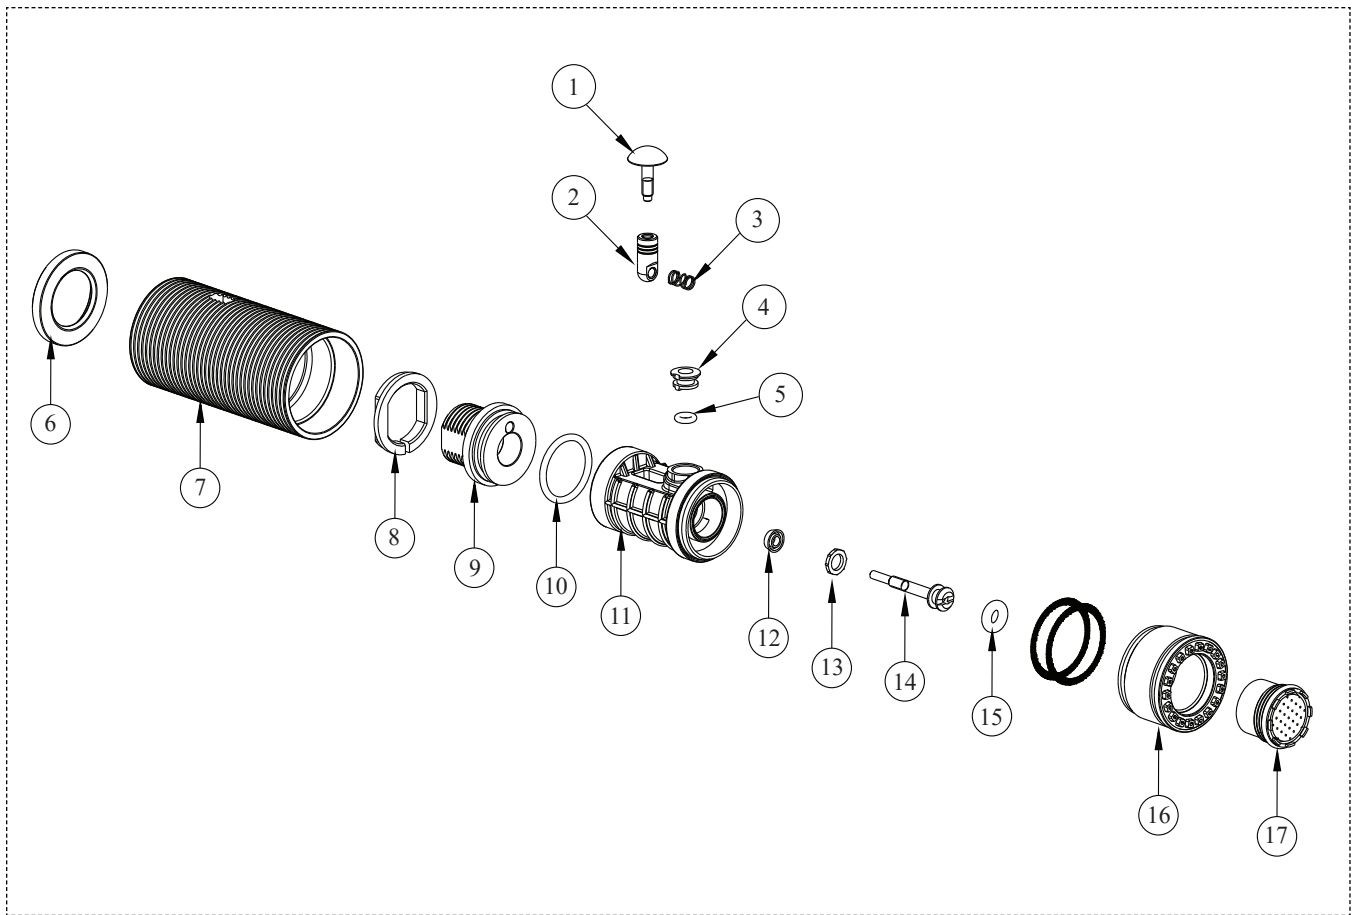

BARIL

STYLE X FONCTION

Vue Explosée / Exploded View

DOU-6039-M2-xx

Date: 2022-08-22

Version: A0

CE DOCUMENT CONTIENT DES INFORMATIONS CONFIDENTIELLES ET DE PROPRIÉTÉ INTELLECTUELLE. IL NE PEUT ÊTRE REPRODUIT, DIVULGUÉ À DES TIERS OU UTILISÉ SANS AUTORISATION ÉCRITE PRÉALABLE.
THIS DOCUMENT CONTAINS CONFIDENTIAL AND PROPRIETARY INFORMATION. IT MAY NOT BE REPRODUCED, DISCLOSED TO OTHERS OR USED WITHOUT PRIOR WRITTEN PERMISSION