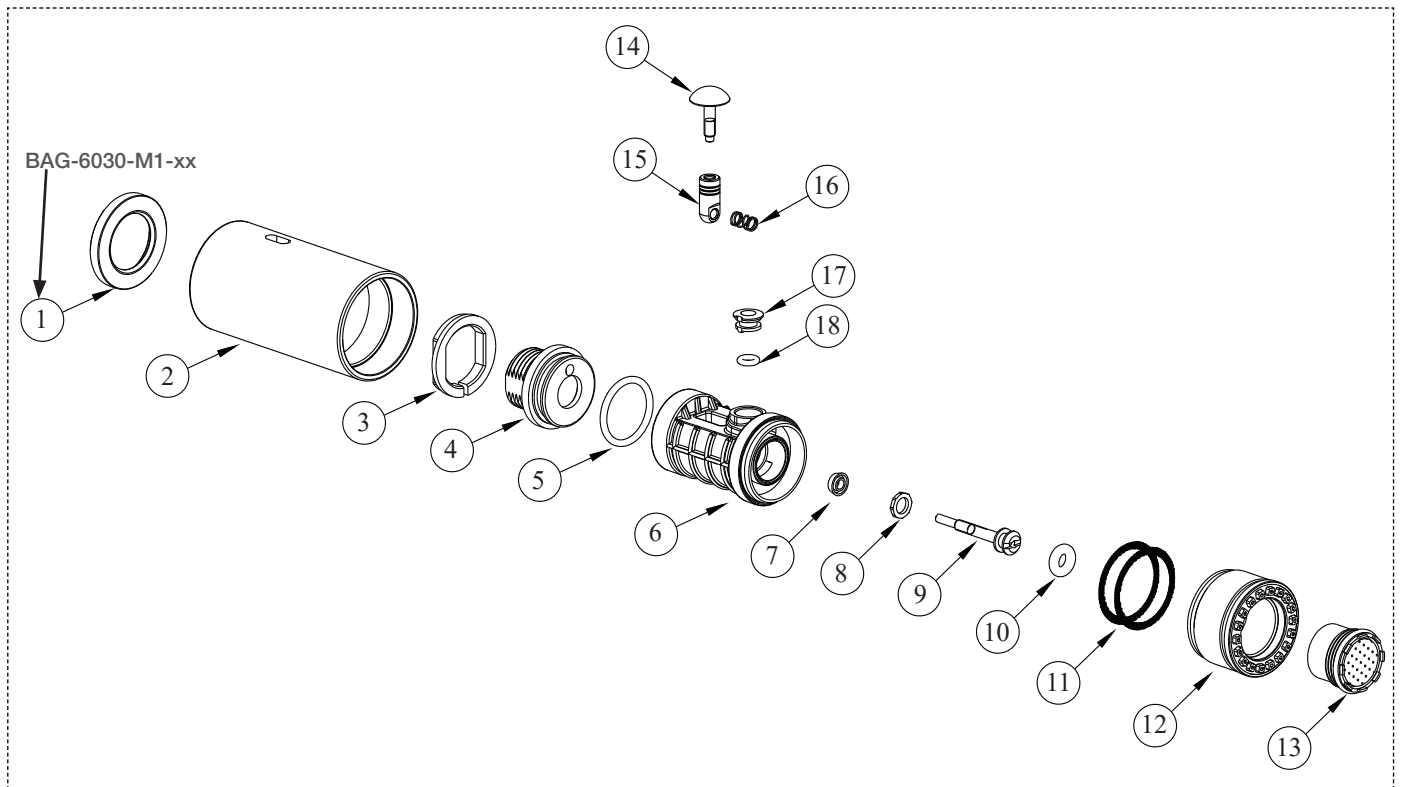

BARIL

STYLE X FONCTION

Vue Explosée / Exploded View

DOU-6030-M2-xx

Date: 2022-08-18

Version: A0

CE DOCUMENT CONTIENT DES INFORMATIONS CONFIDENTIELLES ET DE PROPRIÉTÉ INTELLECTUELLE. IL NE PEUT ÊTRE REPRODUIT, DIVULGUÉ À DES TIERS OU UTILISÉ SANS AUTORISATION ÉCRITE PRÉALABLE.
THIS DOCUMENT CONTAINS CONFIDENTIAL AND PROPRIETARY INFORMATION. IT MAY NOT BE REPRODUCED, DISCLOSED TO OTHERS OR USED WITHOUT PRIOR WRITTEN PERMISSION