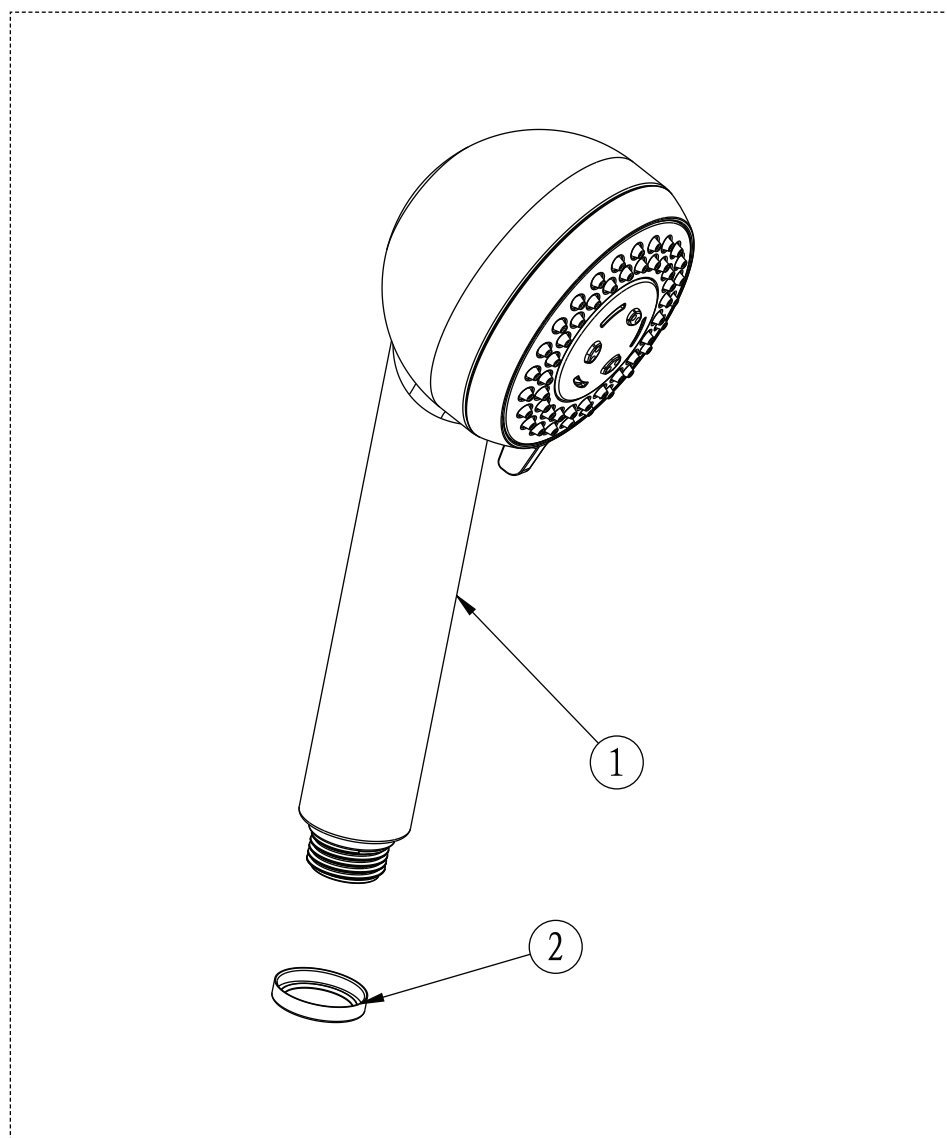

# BARIL

STYLE X FONCTION

Vue Explosée / Exploded View

DOU-2635-02-xx

Date: 2022-08-18

Version: A0

CE DOCUMENT CONTIENT DES INFORMATIONS CONFIDENTIELLES ET DE PROPRIÉTÉ INTELLECTUELLE. IL NE PEUT ÊTRE REPRODUIT, DIVULGUÉ À DES TIERS OU UTILISÉ SANS AUTHORIZATION ÉCRITE PRÉALABLE.  
THIS DOCUMENT CONTAINS CONFIDENTIAL AND PROPRIETARY INFORMATION. IT MAY NOT BE REPRODUCED, DISCLOSED TO OTHERS OR USED WITHOUT PRIOR WRITTEN PERMISSION