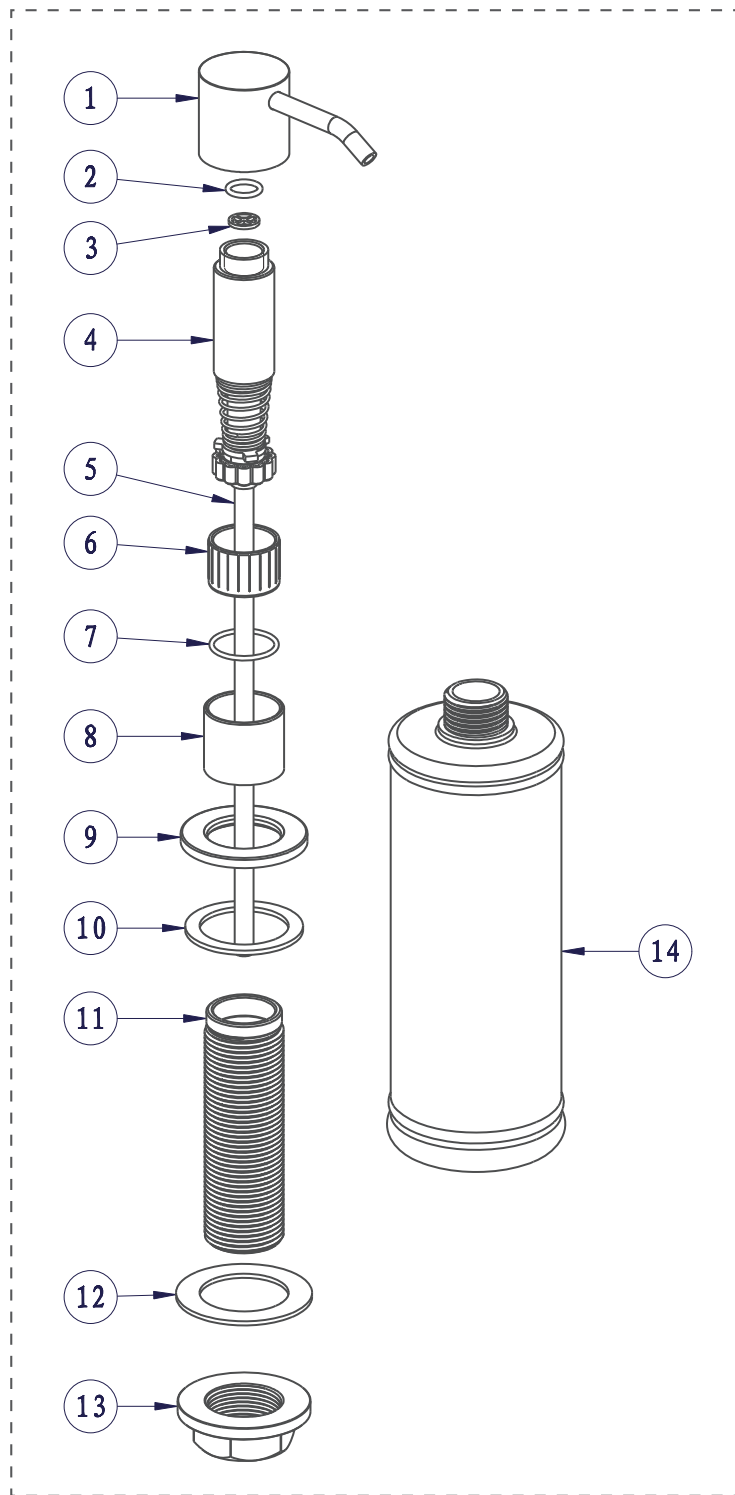

BARIL

STYLE X FONCTION

Vue Explosée / Exploded View

DIS-9040-00-XX

Date: 2023-01-05

Version: A0

CE DOCUMENT CONTIENT DES INFORMATIONS CONFIDENTIELLES ET DE PROPRIÉTÉ INTELLECTUELLE. IL NE PEUT ÊTRE REPRODUIT, DIVULGUÉ À DES TIERS OU UTILISÉ SANS AUTORISATION ÉCRITE PRÉALABLE.
THIS DOCUMENT CONTAINS CONFIDENTIAL AND PROPRIETARY INFORMATION. IT MAY NOT BE REPRODUCED, DISCLOSED TO OTHERS OR USED WITHOUT PRIOR WRITTEN PERMISSION