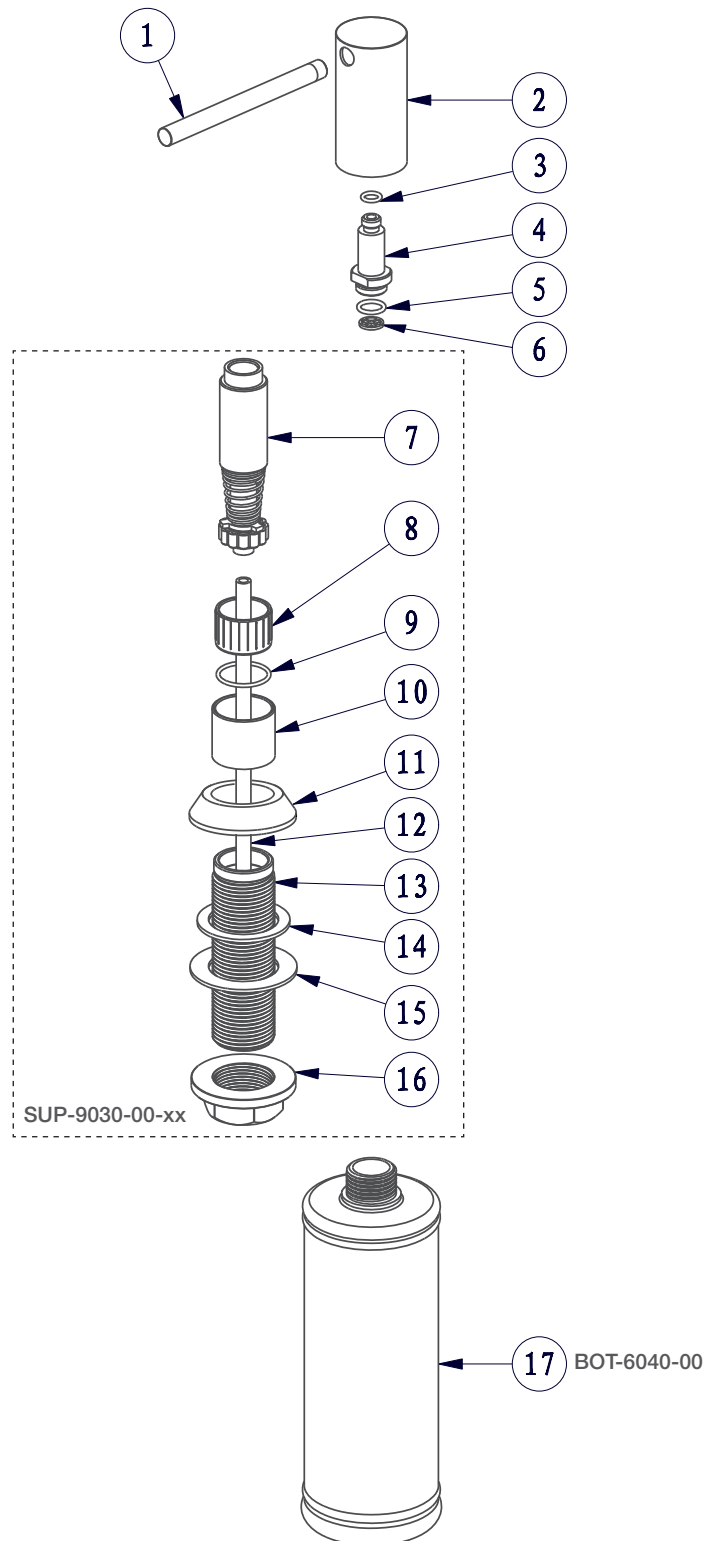

BARIL

STYLE X FONCTION

Vue Explosée / Exploded View

DIS-9030-00-xx

Date: 2021-11-12

Version: A0

CE DOCUMENT CONTIENT DES INFORMATIONS CONFIDENTIELLES ET DE PROPRIÉTÉ INTELLECTUELLE. IL NE PEUT ÊTRE REPRODUIT, DIVULGUÉ À DES TIERS OU UTILISÉ SANS AUTORISATION ÉCRITE PRÉALABLE.
THIS DOCUMENT CONTAINS CONFIDENTIAL AND PROPRIETARY INFORMATION. IT MAY NOT BE REPRODUCED, DISCLOSED TO OTHERS OR USED WITHOUT PRIOR WRITTEN PERMISSION