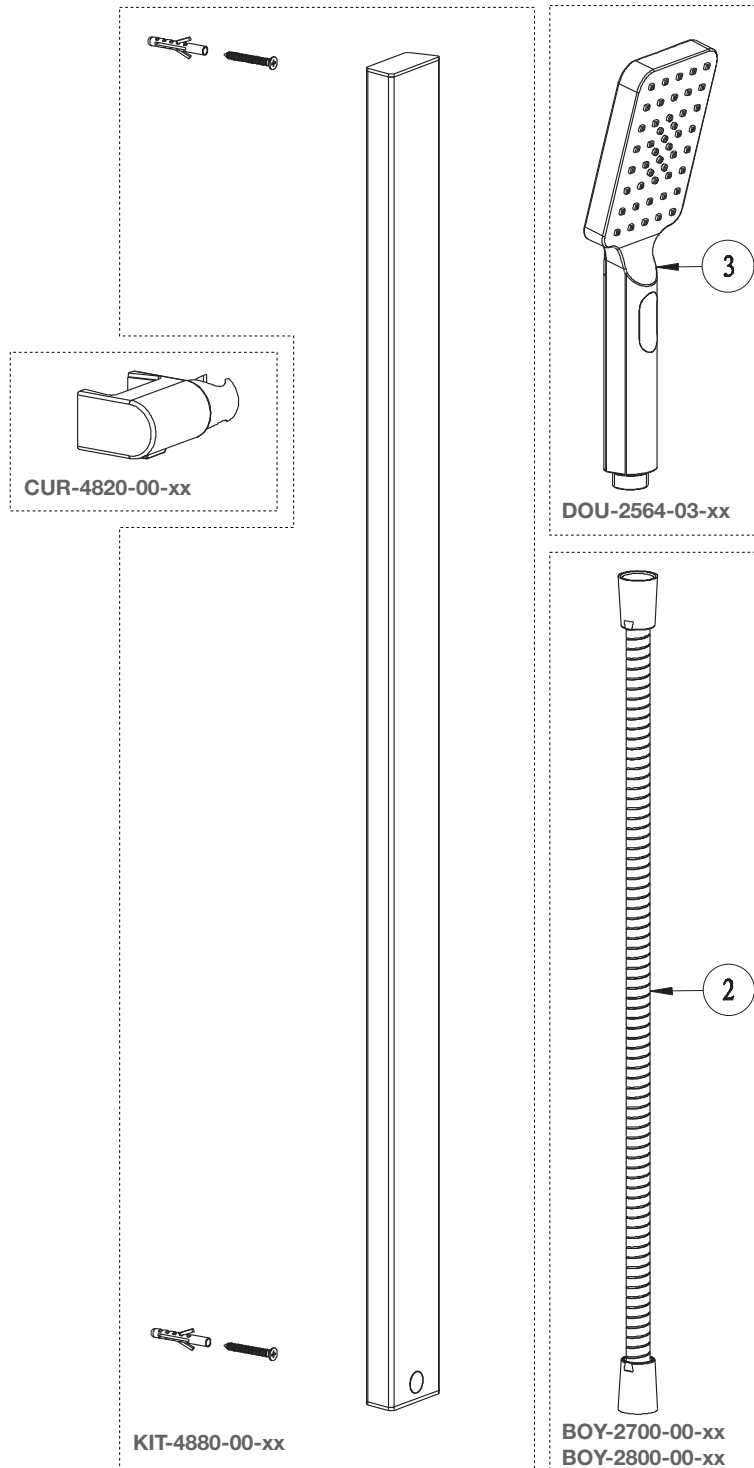

BARIL

STYLE X FONCTION

Vue Explosée / Exploded View

DGL-4880-03-xx

Date: 2018-03-20

Version: A0

CE DOCUMENT CONTIENT DES INFORMATIONS CONFIDENTIELLES ET DE PROPRIÉTÉ INTELLECTUELLE. IL NE PEUT ÊTRE REPRODUIT, DIVULGUÉ À DES TIERS OU UTILISÉ SANS AUTORISATION ÉCRITE PRÉALABLE.
THIS DOCUMENT CONTAINS CONFIDENTIAL AND PROPRIETARY INFORMATION. IT MAY NOT BE REPRODUCED, DISCLOSED TO OTHERS OR USED WITHOUT PRIOR WRITTEN PERMISSION