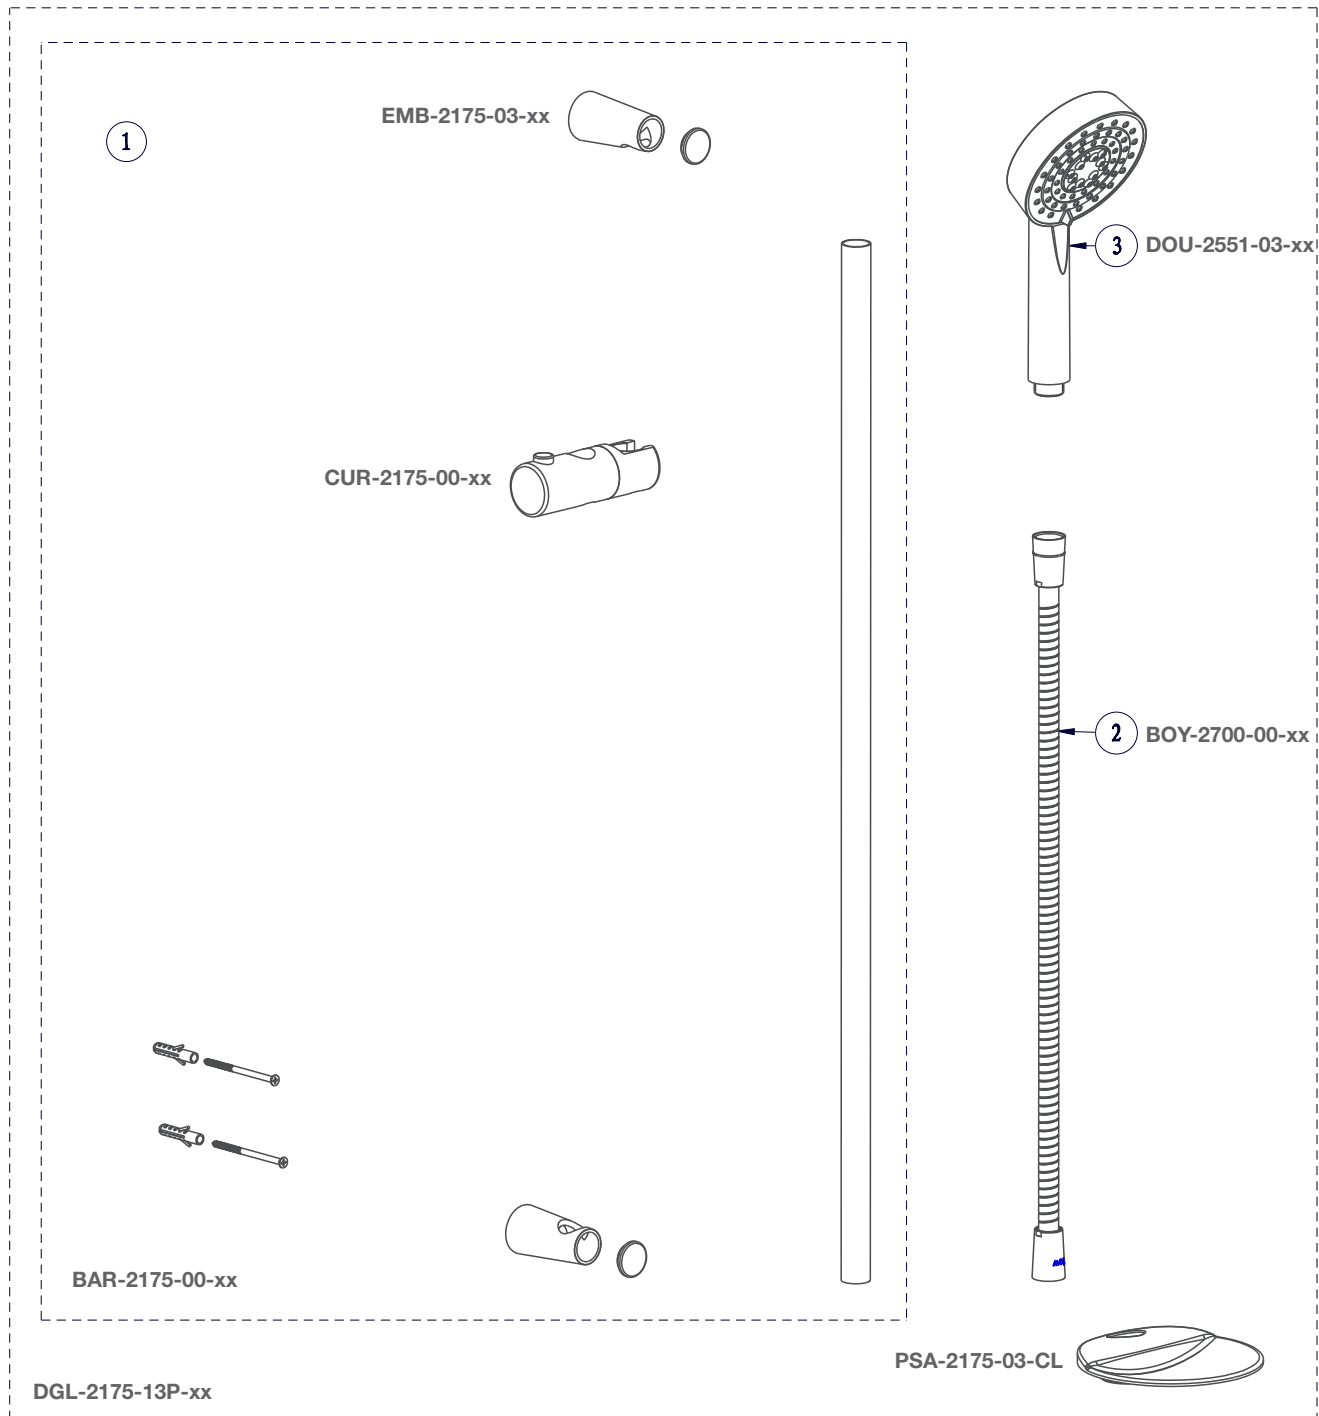

BARIL

STYLE X FONCTION

Vue Explosée / Exploded View

DGL-2175-13-xx

Date: 2021-09-27

Version: A0

CE DOCUMENT CONTIENT DES INFORMATIONS CONFIDENTIELLES ET DE PROPRIÉTÉ INTELLECTUELLE. IL NE PEUT ÊTRE REPRODUIT, DIVULGUÉ À DES TIERS OU UTILISÉ SANS AUTHORIZATION ÉCRITE PRÉALABLE.
THIS DOCUMENT CONTAINS CONFIDENTIAL AND PROPRIETARY INFORMATION. IT MAY NOT BE REPRODUCED, DISCLOSED TO OTHERS OR USED WITHOUT PRIOR WRITTEN PERMISSION