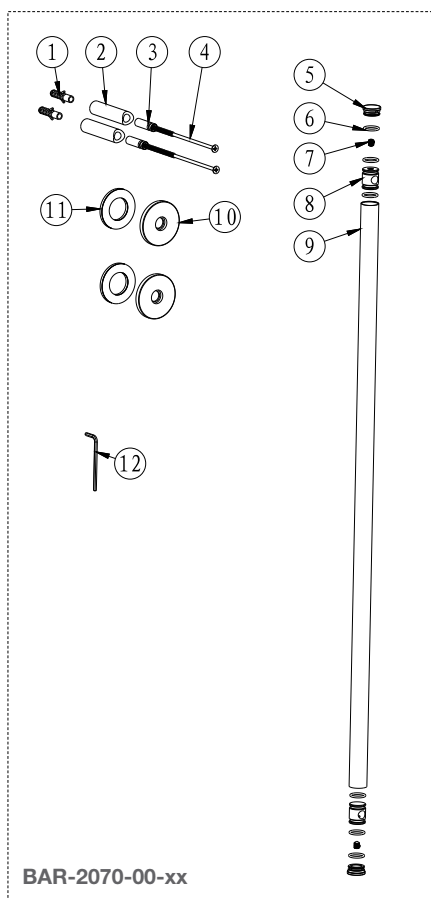

BARIL

STYLE X FONCTION

Vue Explosée / Exploded View

DGL-2070-62-xx

Date: 2022-04-01

Version: A0

CE DOCUMENT CONTIENT DES INFORMATIONS CONFIDENTIELLES ET DE PROPRIÉTÉ INTELLECTUELLE. IL NE PEUT ÊTRE REPRODUIT, DIVULGUÉ À DES TIERS OU UTILISÉ SANS AUTORISATION ÉCRITE PRÉALABLE.
THIS DOCUMENT CONTAINS CONFIDENTIAL AND PROPRIETARY INFORMATION. IT MAY NOT BE REPRODUCED, DISCLOSED TO OTHERS OR USED WITHOUT PRIOR WRITTEN PERMISSION