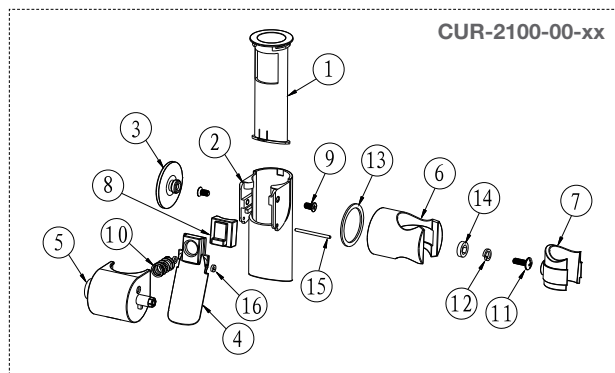

BARIL

STYLE X FONCTION

Vue Explosée / Exploded View

DGL-2070-62-xx

Date: 2022-04-01

Version: A0

CE DOCUMENT CONTIENT DES INFORMATIONS CONFIDENTIELLES ET DE PROPRIÉTÉ INTELLECTUELLE. IL NE PEUT ÊTRE REPRODUIT, DIVULGUÉ À DES TIERS OU UTILISÉ SANS AUTORISATION ÉCRITE PRÉALABLE.
THIS DOCUMENT CONTAINS CONFIDENTIAL AND PROPRIETARY INFORMATION. IT MAY NOT BE REPRODUCED, DISCLOSED TO OTHERS OR USED WITHOUT PRIOR WRITTEN PERMISSION