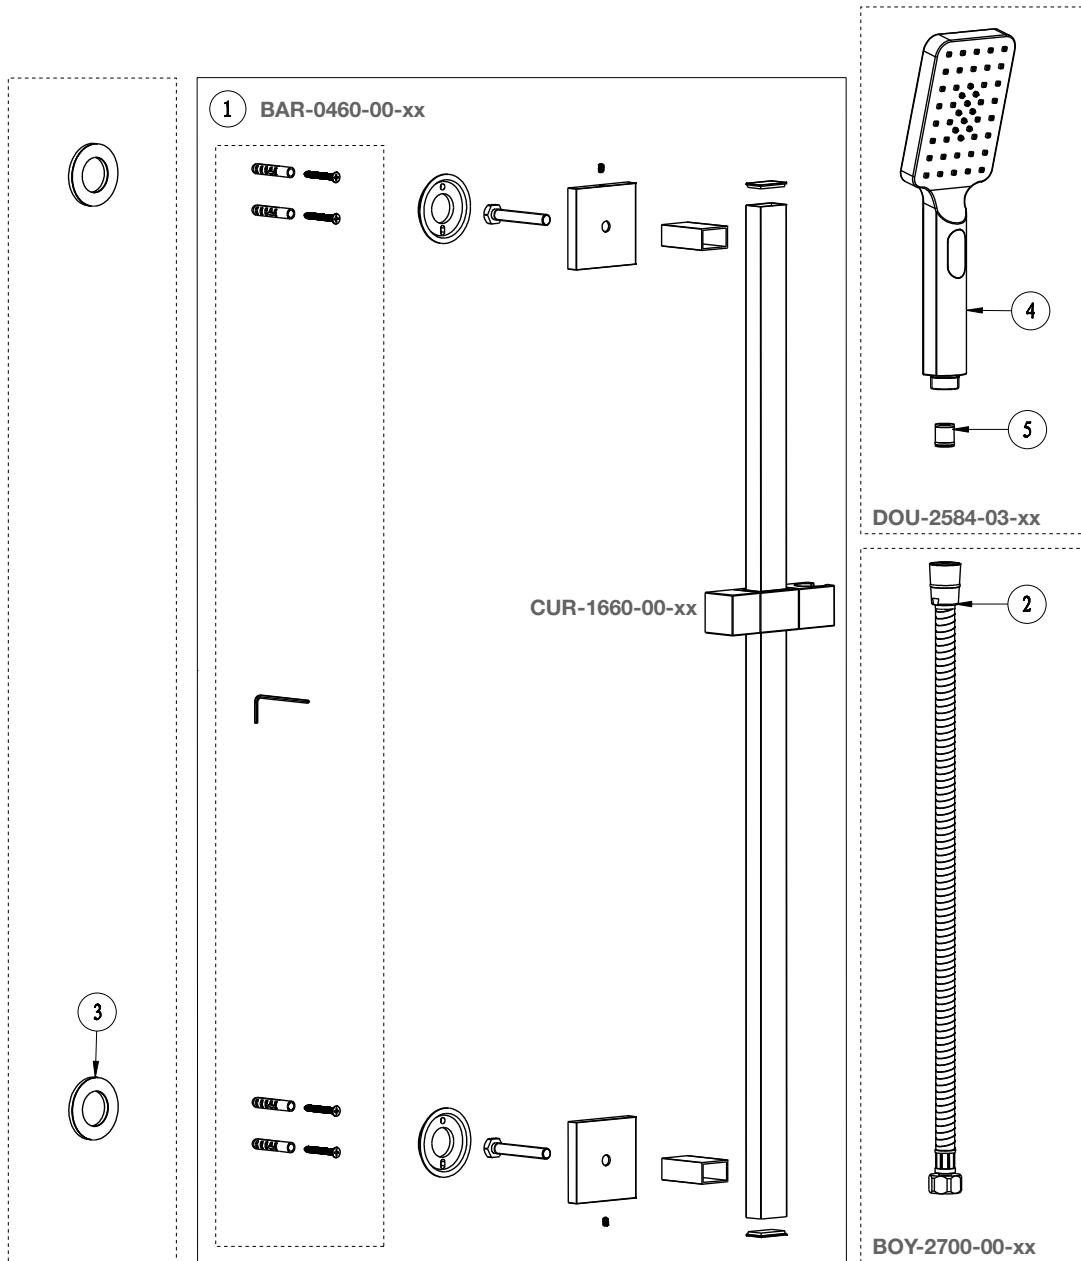

## Vue Explosée / Exploded View DGL-1660-13-xx

Date: 2017-01-12

Version: A0

Cartouche / Cartridge:

CE DOCUMENT CONTIENT DES INFORMATIONS CONFIDENTIELLES ET DE PROPRIÉTÉ INTELLECTUELLE. IL NE PEUT ÊTRE REPRODUIT, DIVULGUÉ À DES TIERS OU UTILISÉ SANS AUTORISATION ÉCRITE PRÉALABLE.  
THIS DOCUMENT CONTAINS CONFIDENTIAL AND PROPRIETARY INFORMATION. IT MAY NOT BE REPRODUCED, DISCLOSED TO OTHERS OR USED WITHOUT PRIOR WRITTEN PERMISSION.