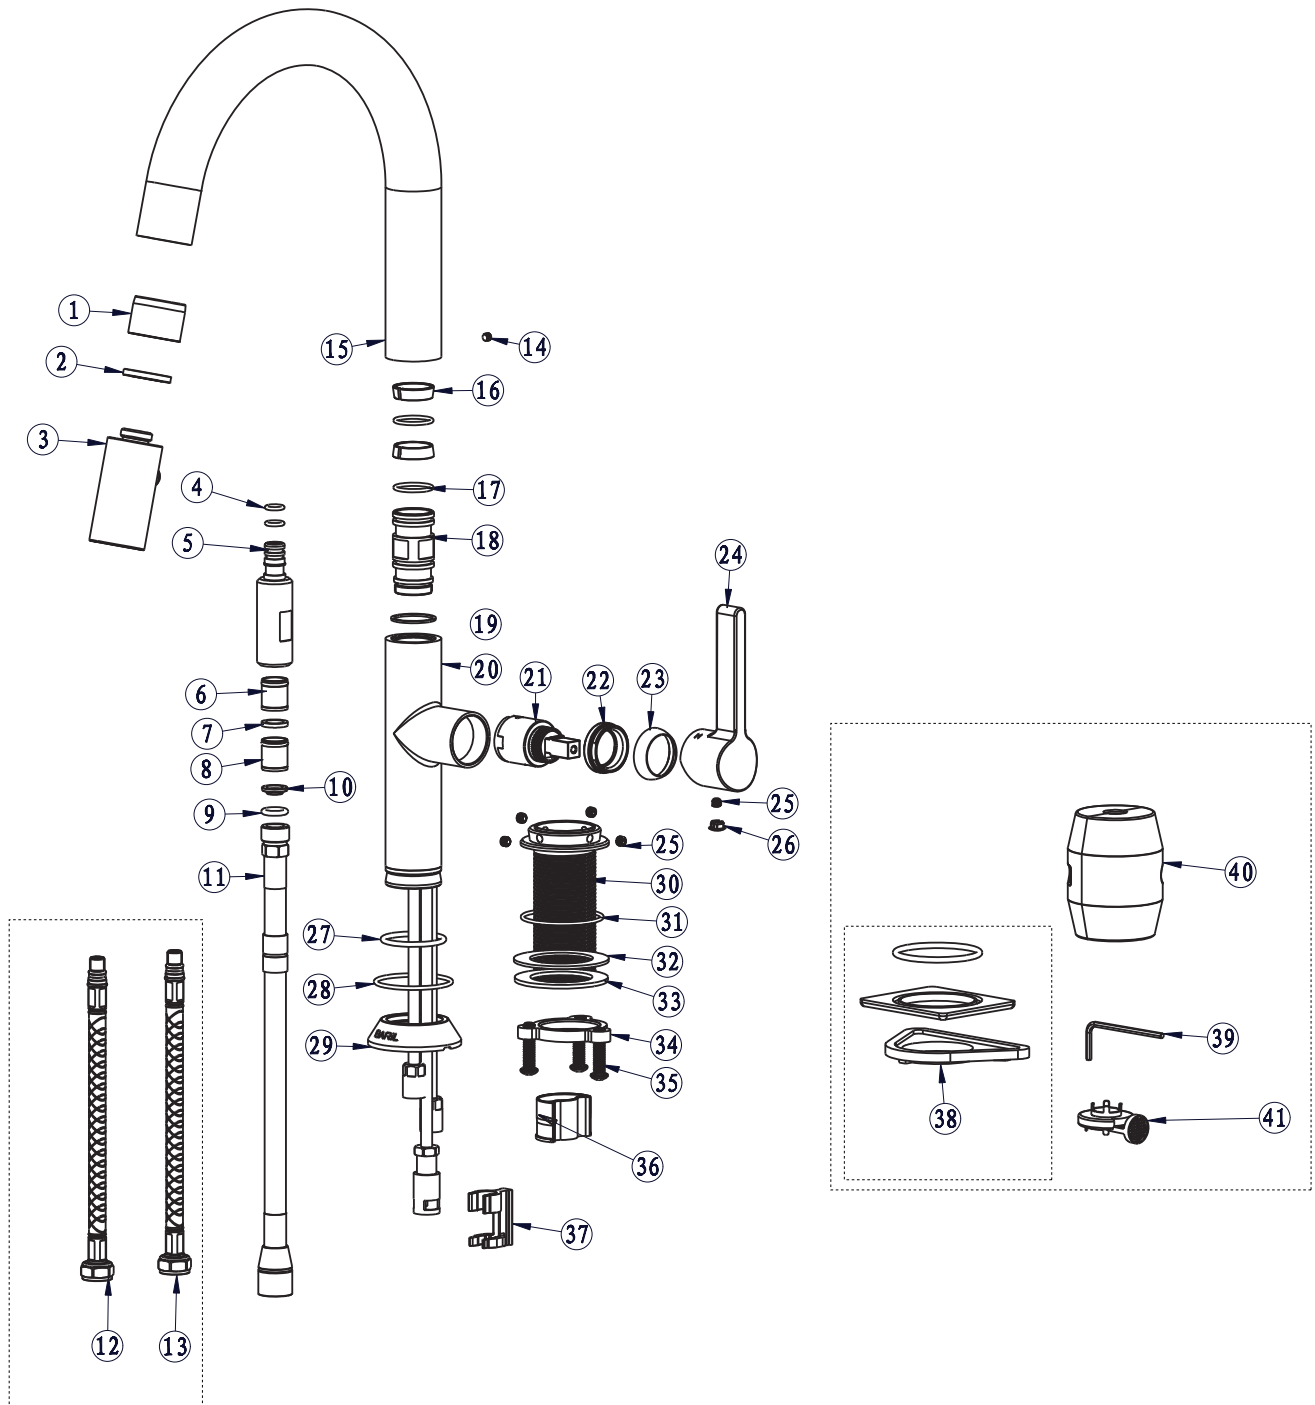

BARiL

STYLE × FONCTION

Vue Explosée / Exploded View

CUI-9345-02L-xx

Date: 2019-02-19

Version: A5

Cartouche / Cartridge:

CE DOCUMENT CONTIENT DES INFORMATIONS CONFIDENTIELLES ET DE PROPRIÉTÉ INTELLECTUELLE. IL NE PEUT ÊTRE REPRODUIT, DIVULGUÉ À DES TIERS OU UTILISÉ SANS AUTHORIZATION ÉCRITE PRÉALABLE.
THIS DOCUMENT CONTAINS CONFIDENTIAL AND PROPRIETARY INFORMATION. IT MAY NOT BE REPRODUCED, DISCLOSED TO OTHERS OR USED WITHOUT PRIOR WRITTEN PERMISSION