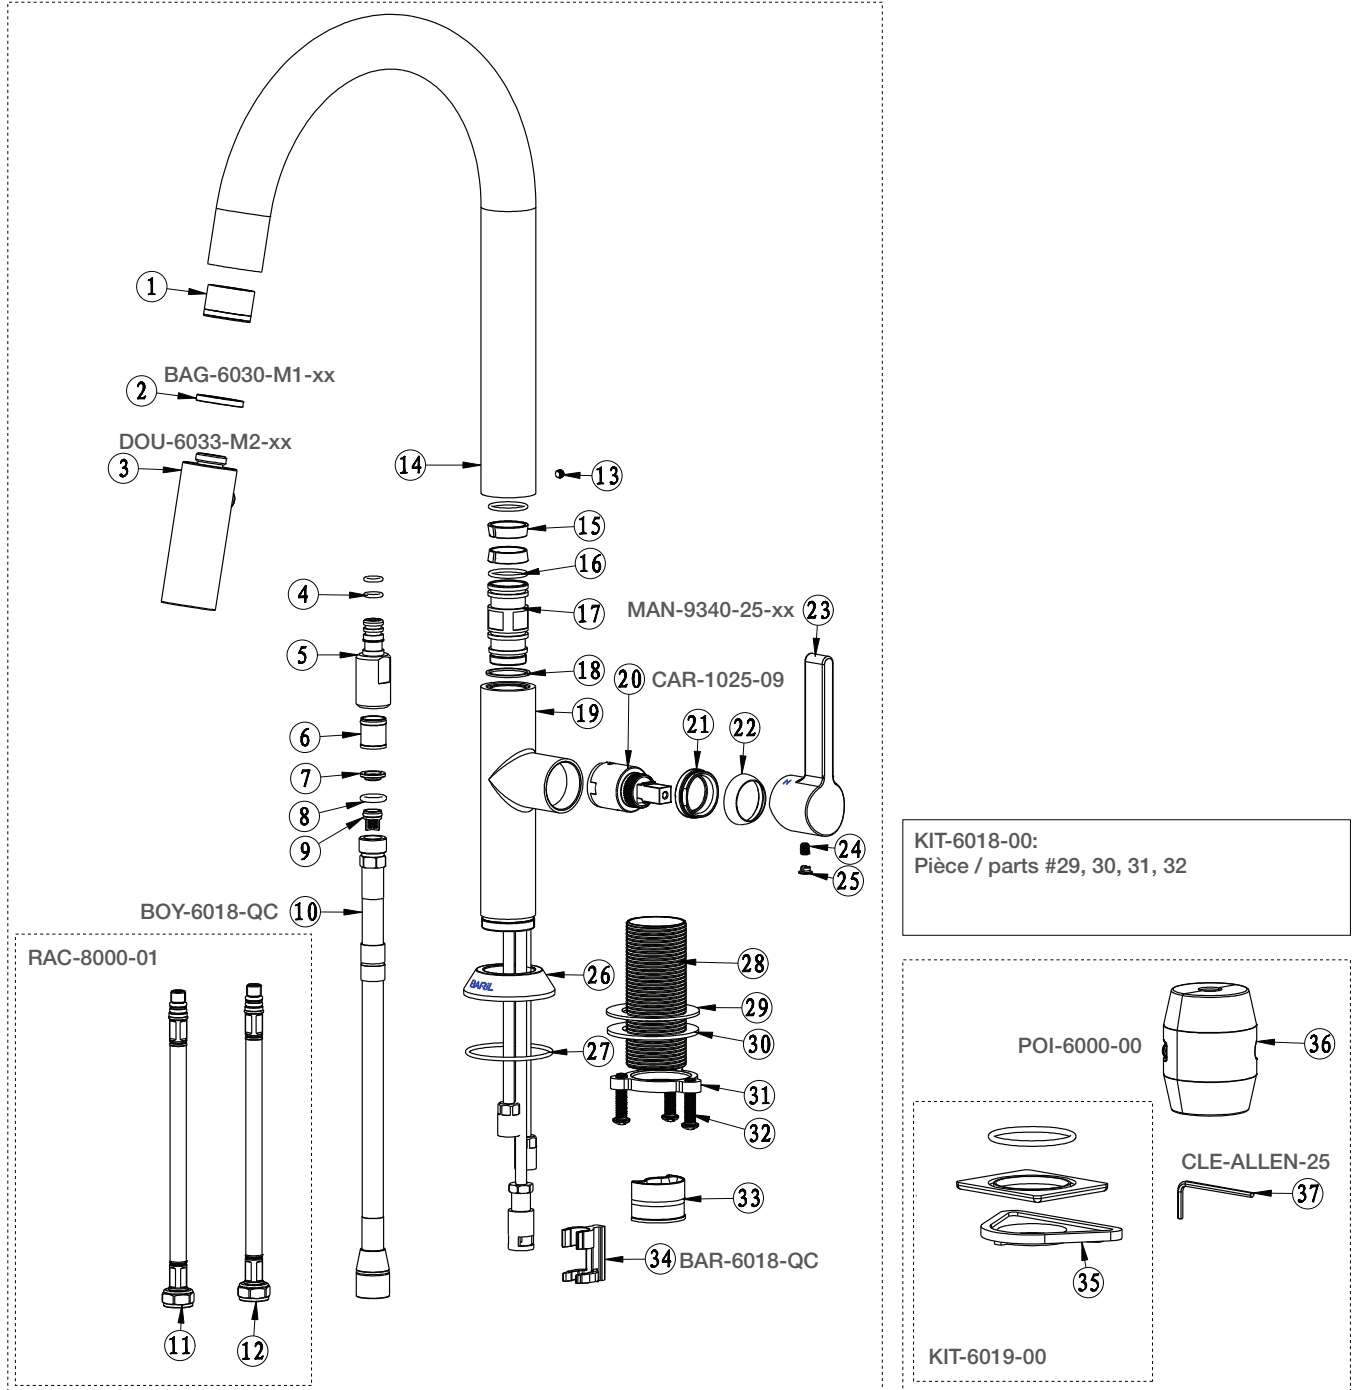

# BARiL

STYLE × FONCTION

Vue Explosée / Exploded View

## CUI-9340-02L-xx

Date: 2019-02-19

Version: A3

Cartouche / Cartridge: CAR-1025-09

CE DOCUMENT CONTIENT DES INFORMATIONS CONFIDENTIELLES ET DE PROPRIÉTÉ INTELLECTUELLE. IL NE PEUT ÊTRE REPRODUIT, DIVULGUÉ À DES TIERS OU UTILISÉ SANS AUTHORIZATION ÉCRITE PRÉALABLE.  
THIS DOCUMENT CONTAINS CONFIDENTIAL AND PROPRIETARY INFORMATION. IT MAY NOT BE REPRODUCED, DISCLOSED TO OTHERS OR USED WITHOUT PRIOR WRITTEN PERMISSION