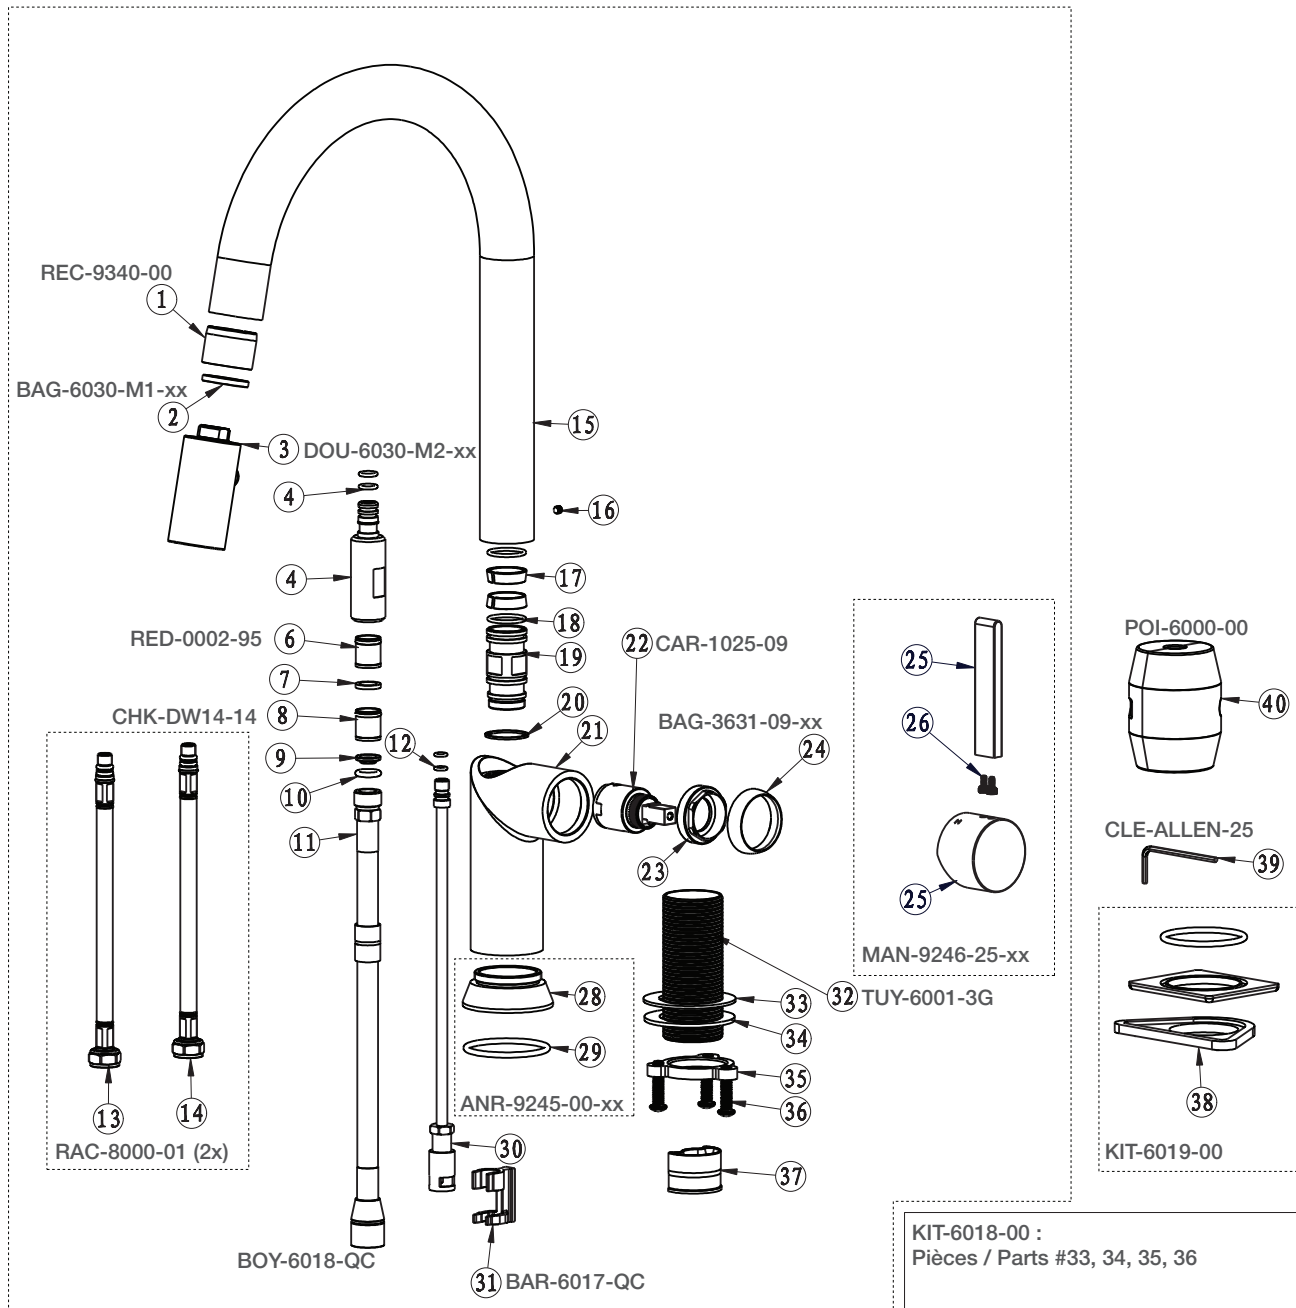

BARiL

STYLE × FONCTION

Vue Explosée / Exploded View

CUI-9246-02L-xx

Date: 2019-02-19

Version: A1

Cartouche / Cartridge: CAR-1025-09

CE DOCUMENT CONTIENT DES INFORMATIONS CONFIDENTIELLES ET DE PROPRIÉTÉ INTELLECTUELLE. IL NE PEUT ÊTRE REPRODUIT, DIVULGUÉ À DES TIERS OU UTILISÉ SANS AUTORISATION ÉCRITE PRÉALABLE.
THIS DOCUMENT CONTAINS CONFIDENTIAL AND PROPRIETARY INFORMATION. IT MAY NOT BE REPRODUCED, DISCLOSED TO OTHERS OR USED WITHOUT PRIOR WRITTEN PERMISSION