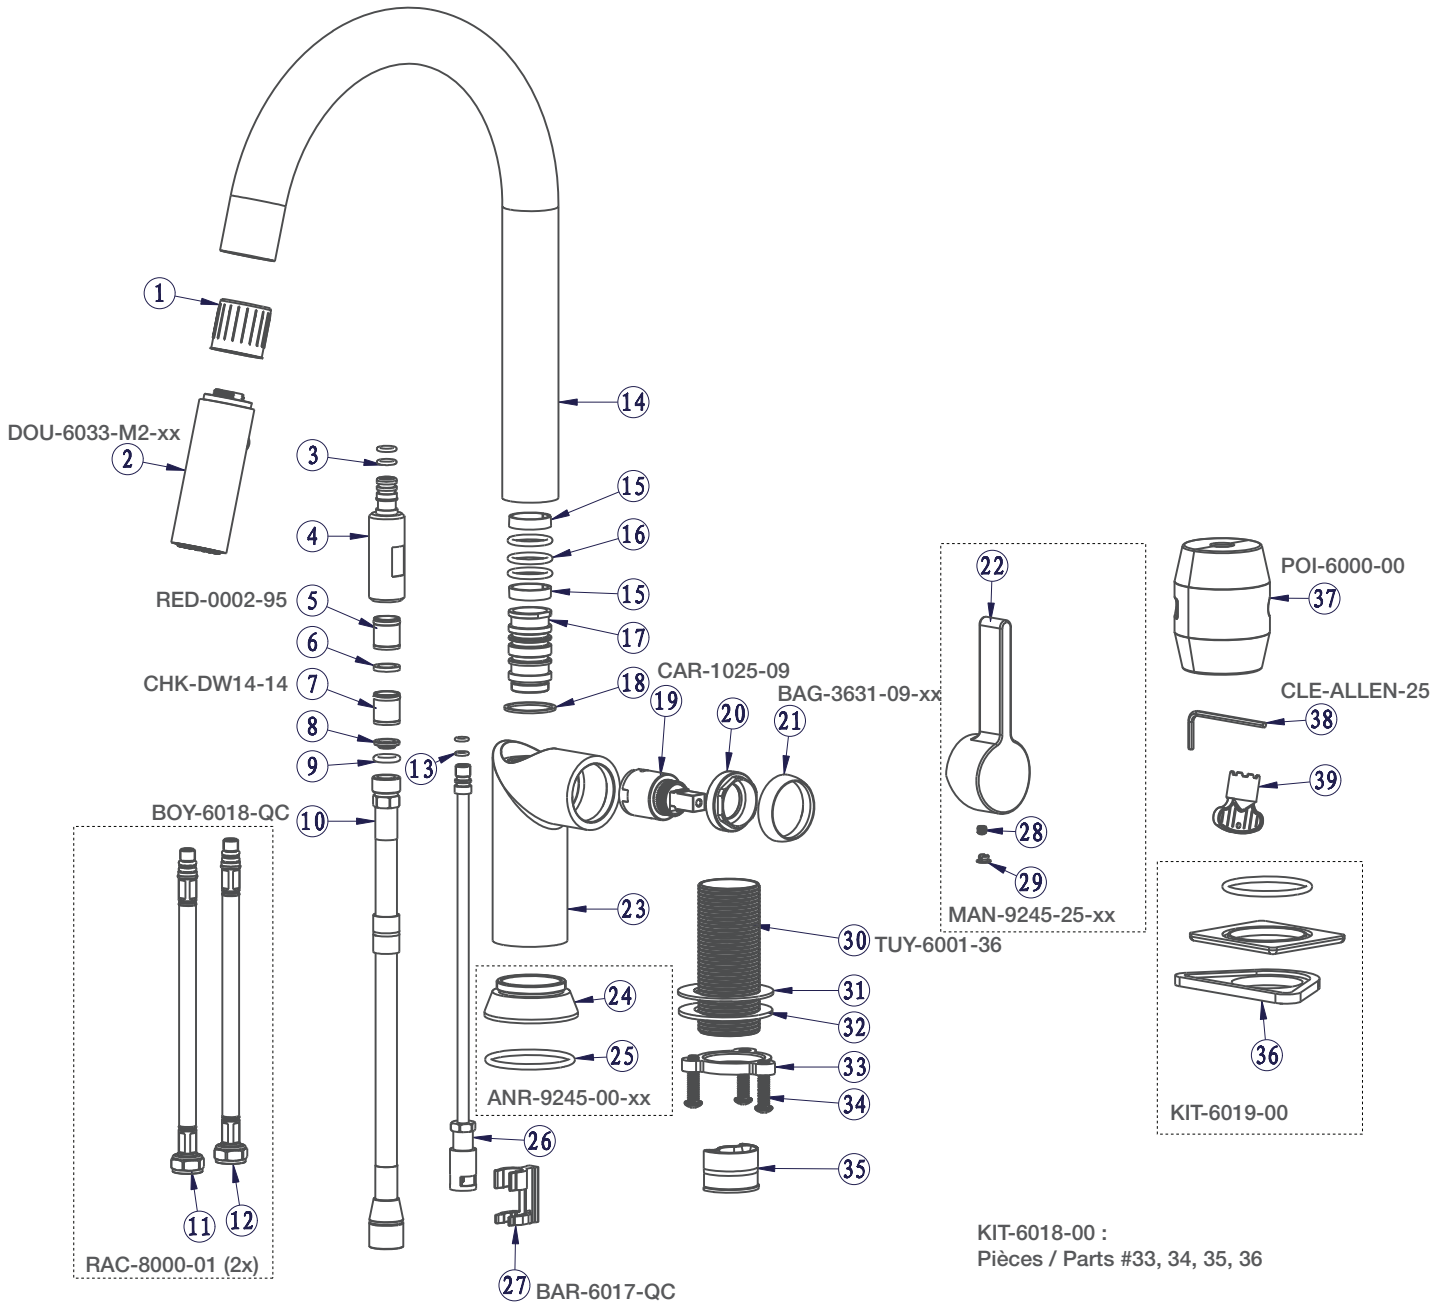

# BARiL

STYLE × FONCTION

Vue Explosée / Exploded View

## CUI-9245-02L-xx

Date: 2020-11-20

Version: A5

Cartouche / Cartridge: CAR-1025-09

CE DOCUMENT CONTIENT DES INFORMATIONS CONFIDENTIELLES ET DE PROPRIÉTÉ INTELLECTUELLE. IL NE PEUT ÊTRE REPRODUIT, DIVULGUÉ À DES TIERS OU UTILISÉ SANS AUTHORIZATION ÉCRITE PRÉALABLE.  
THIS DOCUMENT CONTAINS CONFIDENTIAL AND PROPRIETARY INFORMATION. IT MAY NOT BE REPRODUCED, DISCLOSED TO OTHERS OR USED WITHOUT PRIOR WRITTEN PERMISSION