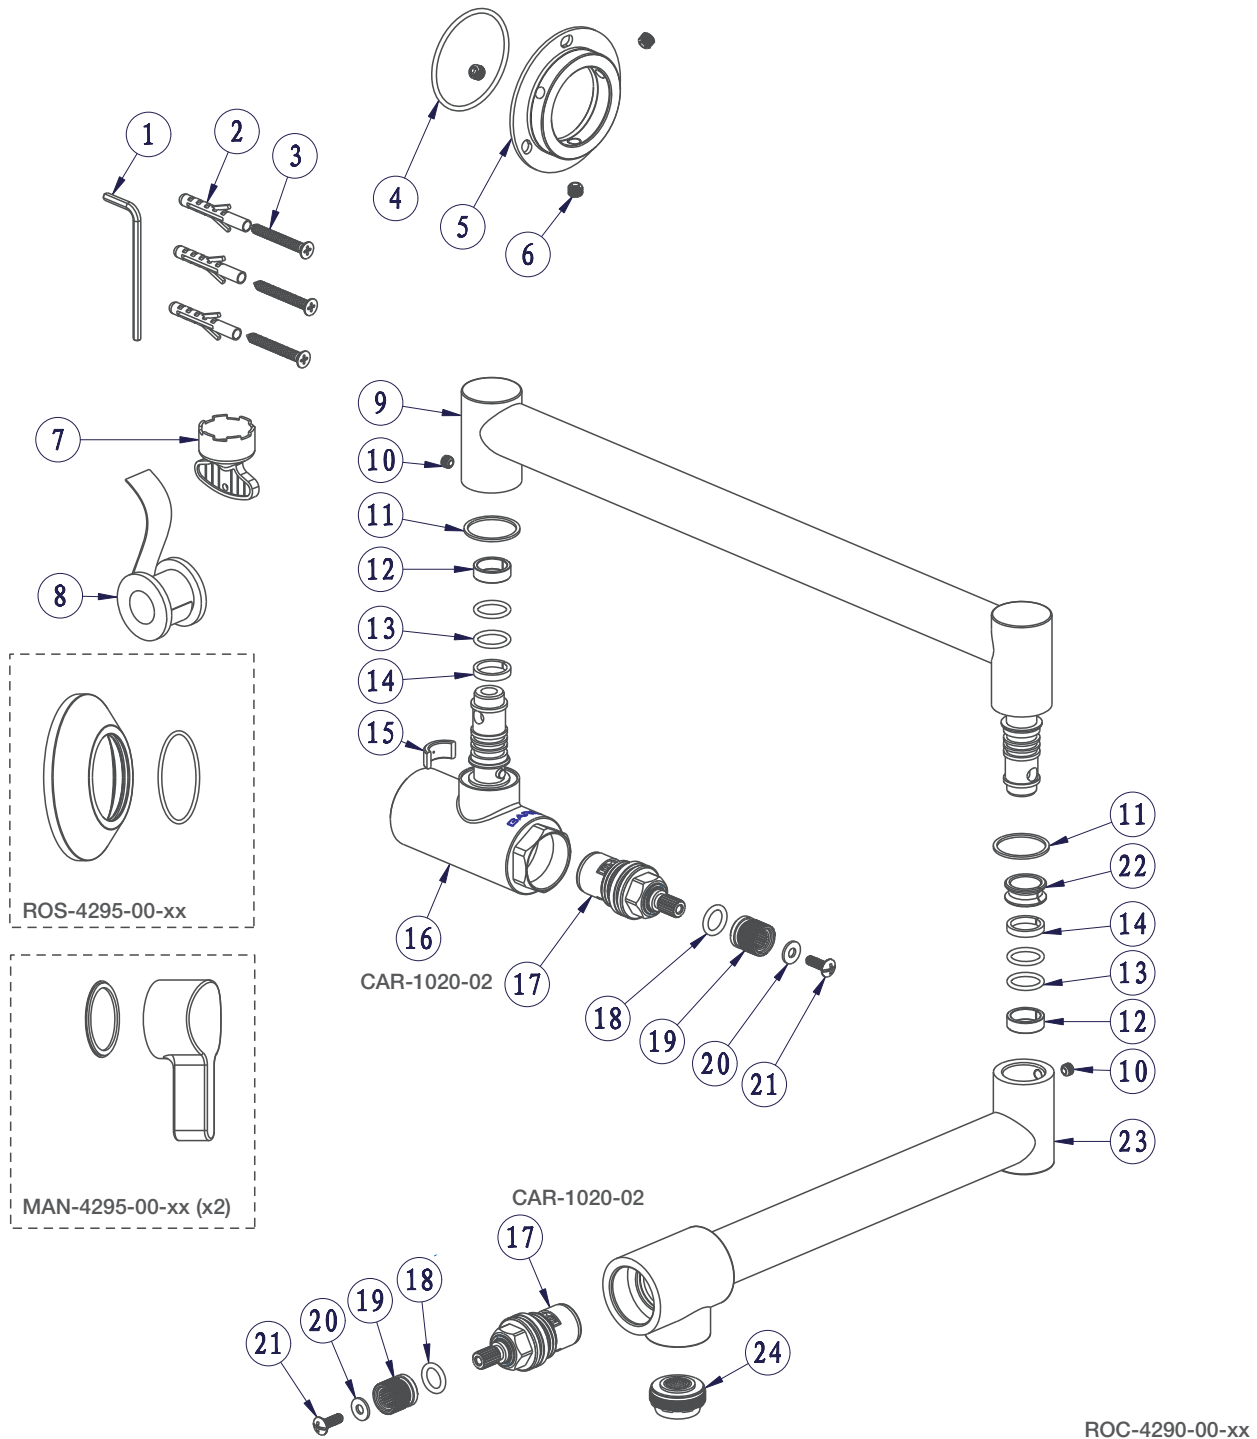

BARiL

STYLE × FONCTION

Vue Explosée / Exploded View

CUI-4295-00L-xx

Date: 2021-08-23

Version: A4

Cartouche / Cartridge: CAR-1020-02

CE DOCUMENT CONTIENT DES INFORMATIONS CONFIDENTIELLES ET DE PROPRIÉTÉ INTELLECTUELLE. IL NE PEUT ÊTRE REPRODUIT, DIVULGUÉ À DES TIERS OU UTILISÉ SANS AUTORISATION ÉCRITE PRÉALABLE.
THIS DOCUMENT CONTAINS CONFIDENTIAL AND PROPRIETARY INFORMATION. IT MAY NOT BE REPRODUCED, DISCLOSED TO OTHERS OR USED WITHOUT PRIOR WRITTEN PERMISSION