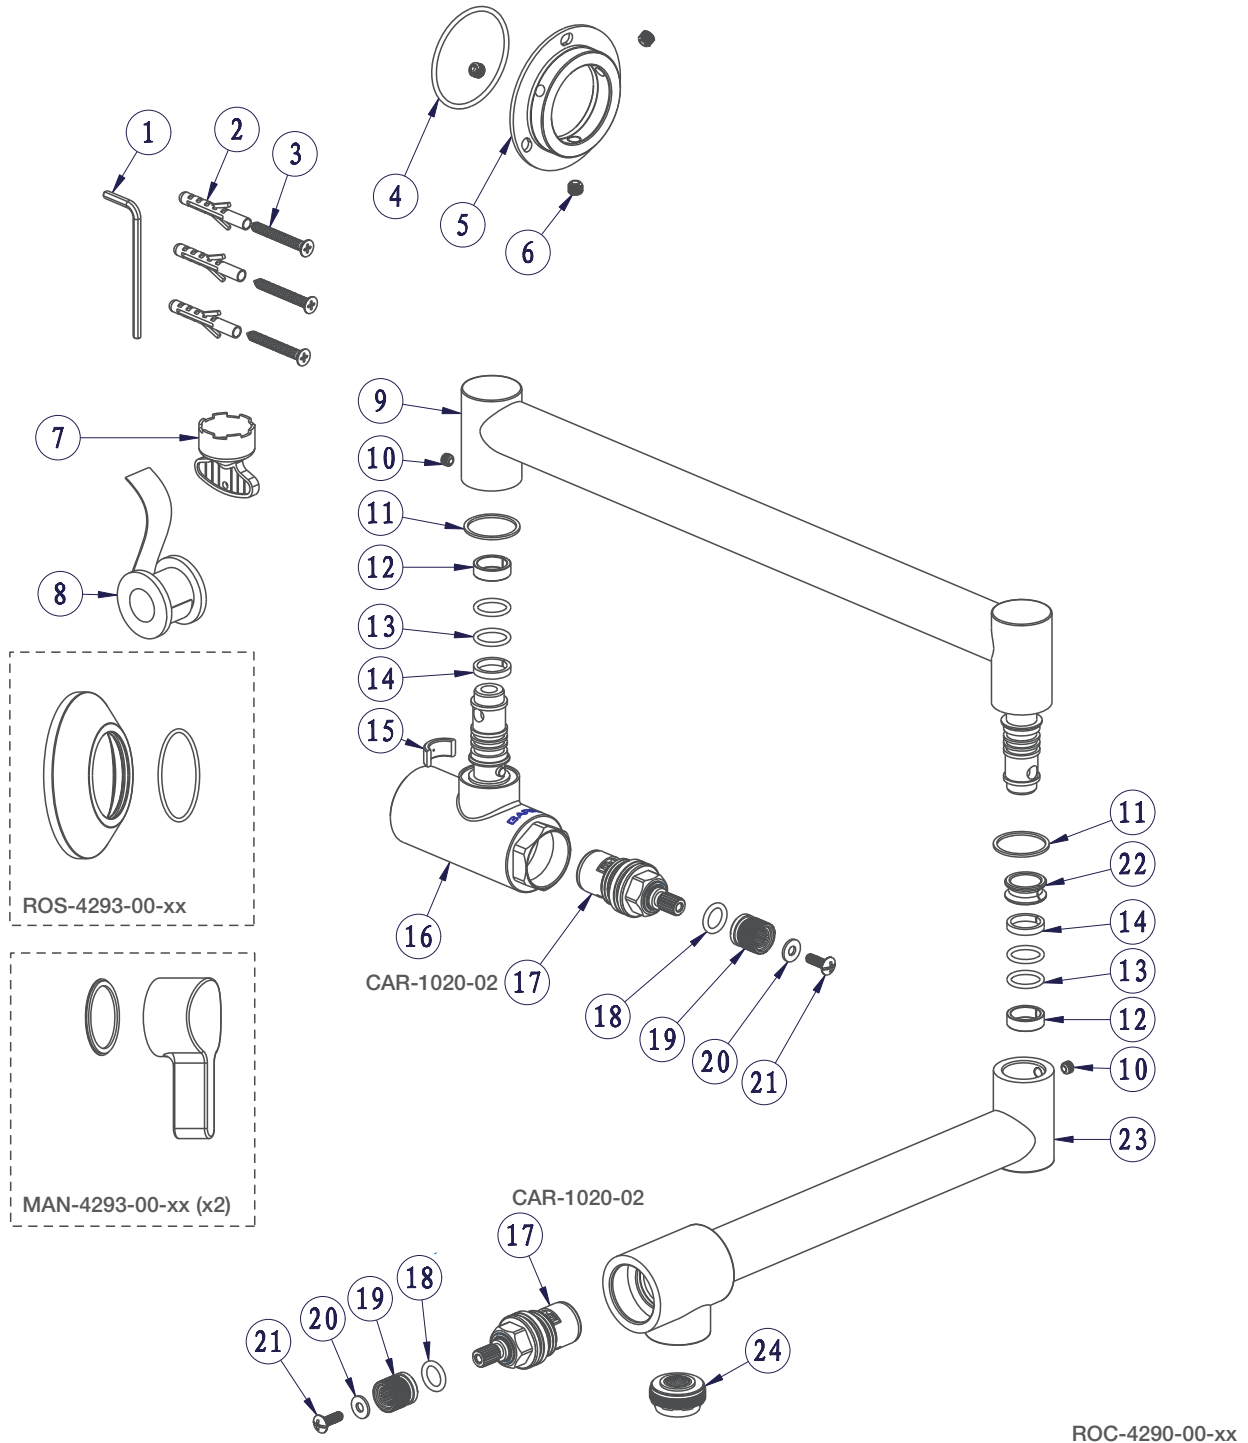

BARiL

STYLE × FONCTION

Vue Explosée / Exploded View

CUI-4293-00L-xx

Date: 2021-08-23

Version: A4

Cartouche / Cartridge: CAR-1020-02

CE DOCUMENT CONTIENT DES INFORMATIONS CONFIDENTIELLES ET DE PROPRIÉTÉ INTELLECTUELLE. IL NE PEUT ÊTRE REPRODUIT, DIVULGUÉ À DES TIERS OU UTILISÉ SANS AUTHORIZATION ÉCRITE PRÉALABLE.
THIS DOCUMENT CONTAINS CONFIDENTIAL AND PROPRIETARY INFORMATION. IT MAY NOT BE REPRODUCED, DISCLOSED TO OTHERS OR USED WITHOUT PRIOR WRITTEN PERMISSION