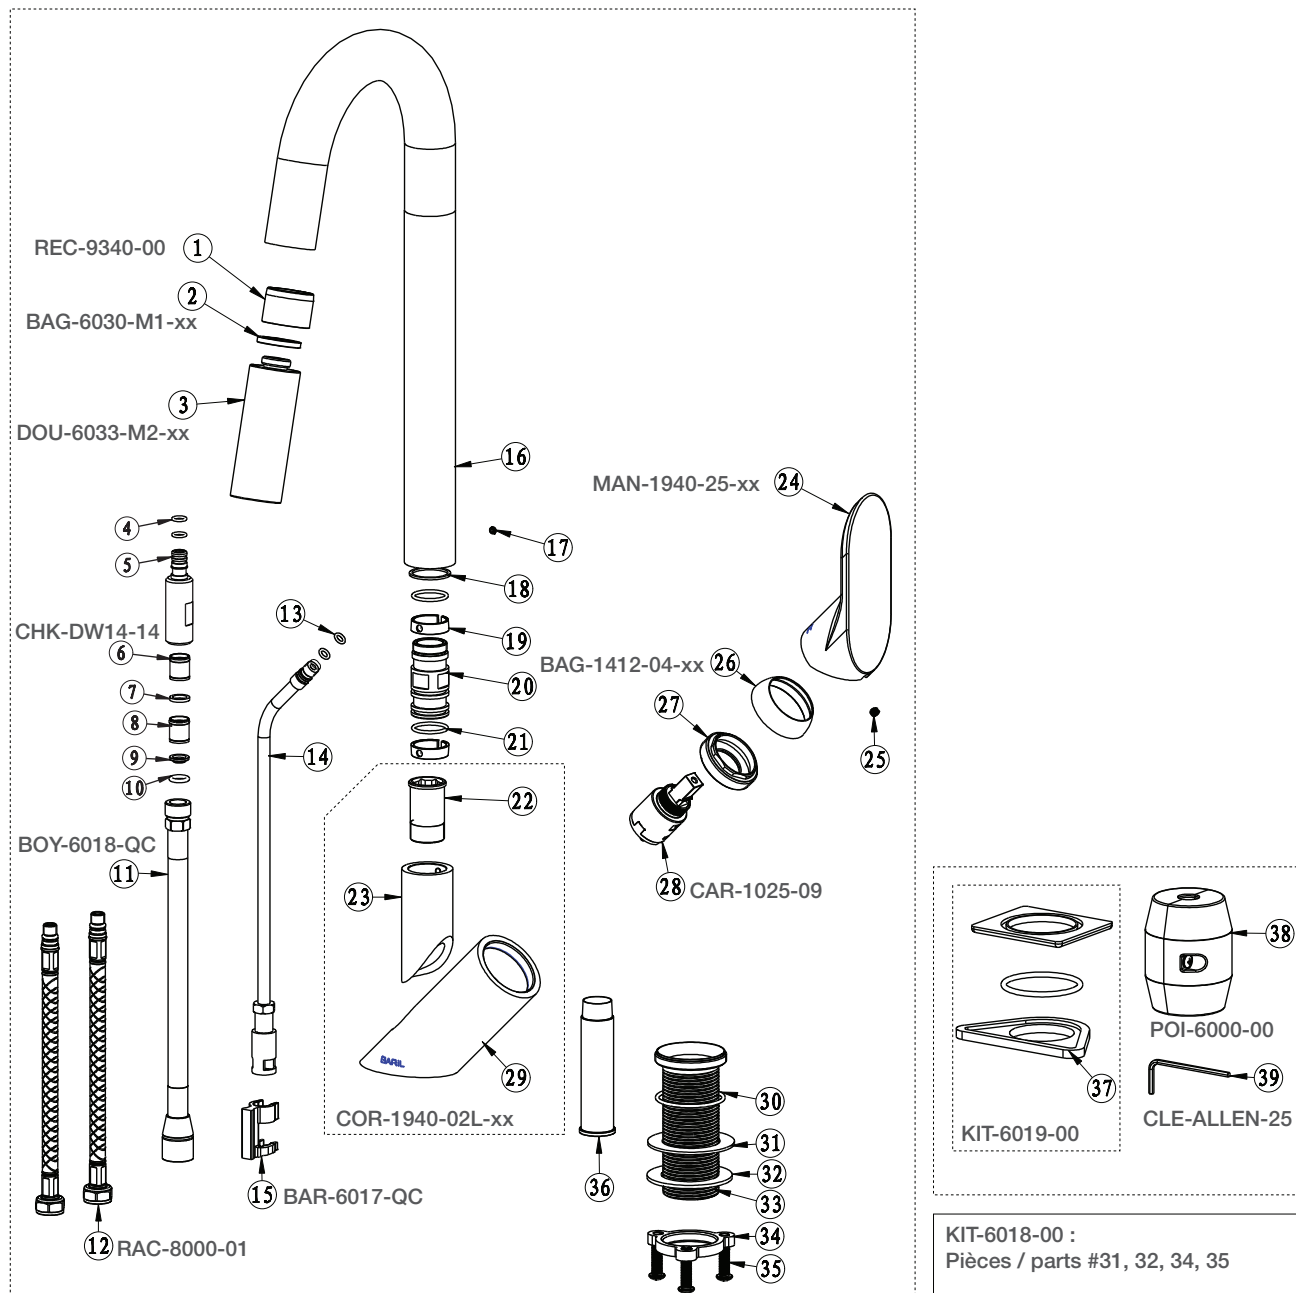

# BARiL

STYLE × FONCTION

Vue Explosée / Exploded View

## CUI-1940-02L-xx

Date: 2019-02-19

Version: A3

Cartouche / Cartridge: CAR-1025-09

CE DOCUMENT CONTIENT DES INFORMATIONS CONFIDENTIELLES ET DE PROPRIÉTÉ INTELLECTUELLE. IL NE PEUT ÊTRE REPRODUIT, DIVULGUÉ À DES TIERS OU UTILISÉ SANS AUTHORIZATION ÉCRITE PRÉALABLE.  
THIS DOCUMENT CONTAINS CONFIDENTIAL AND PROPRIETARY INFORMATION. IT MAY NOT BE REPRODUCED, DISCLOSED TO OTHERS OR USED WITHOUT PRIOR WRITTEN PERMISSION