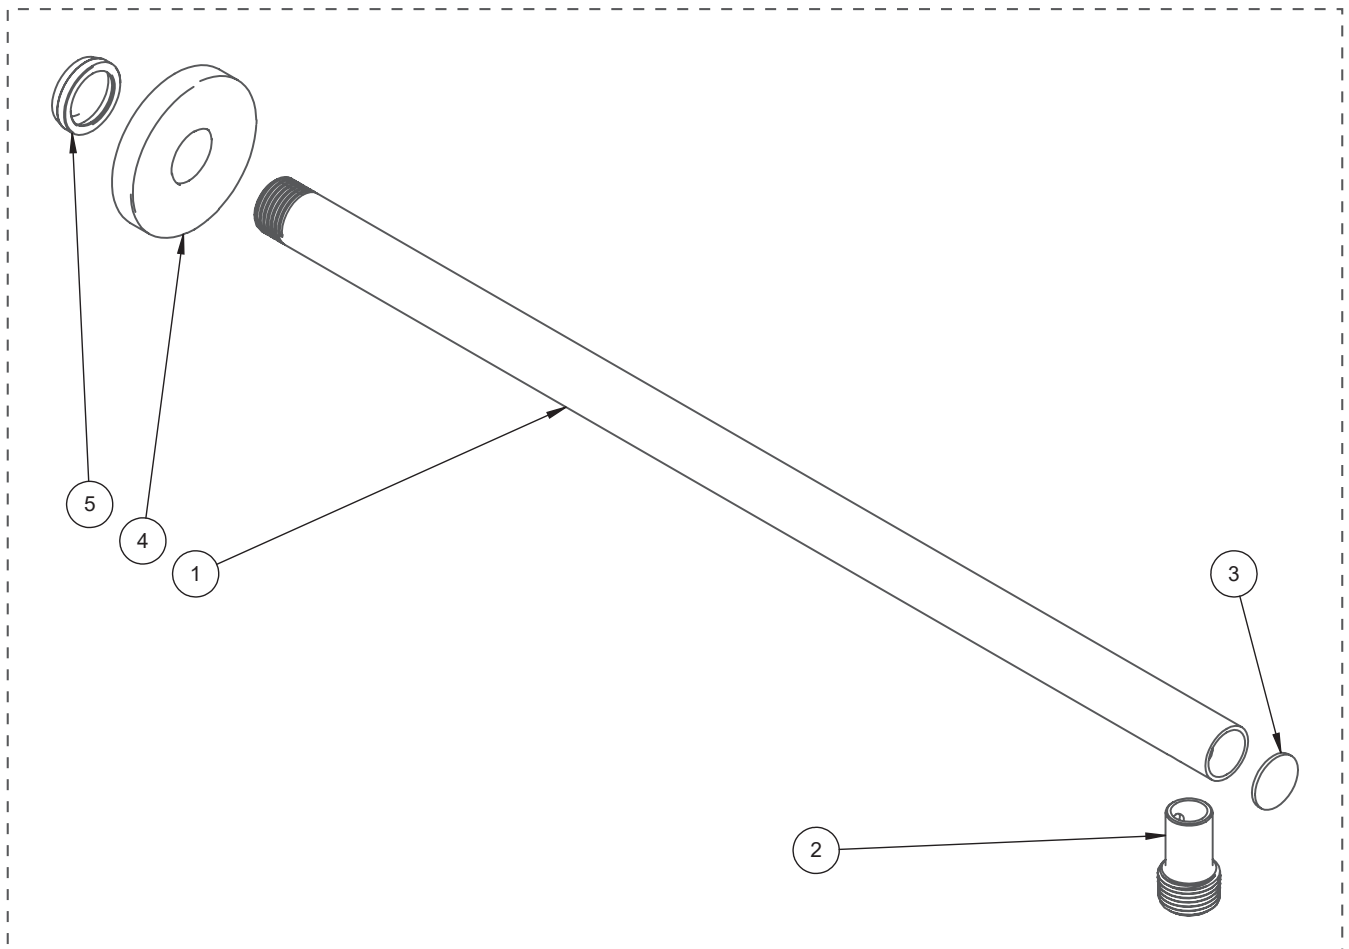

# BARIL

STYLE X FONCTION

Vue Explosée / Exploded View

BRA-1816-02-xx

Date: 2023-01-05

Version: A0

CE DOCUMENT CONTIENT DES INFORMATIONS CONFIDENTIELLES ET DE PROPRIÉTÉ INTELLECTUELLE. IL NE PEUT ÊTRE REPRODUIT, DIVULGUÉ À DES TIERS OU UTILISÉ SANS AUTORISATION ÉCRITE PRÉALABLE.  
THIS DOCUMENT CONTAINS CONFIDENTIAL AND PROPRIETARY INFORMATION. IT MAY NOT BE REPRODUCED, DISCLOSED TO OTHERS OR USED WITHOUT PRIOR WRITTEN PERMISSION