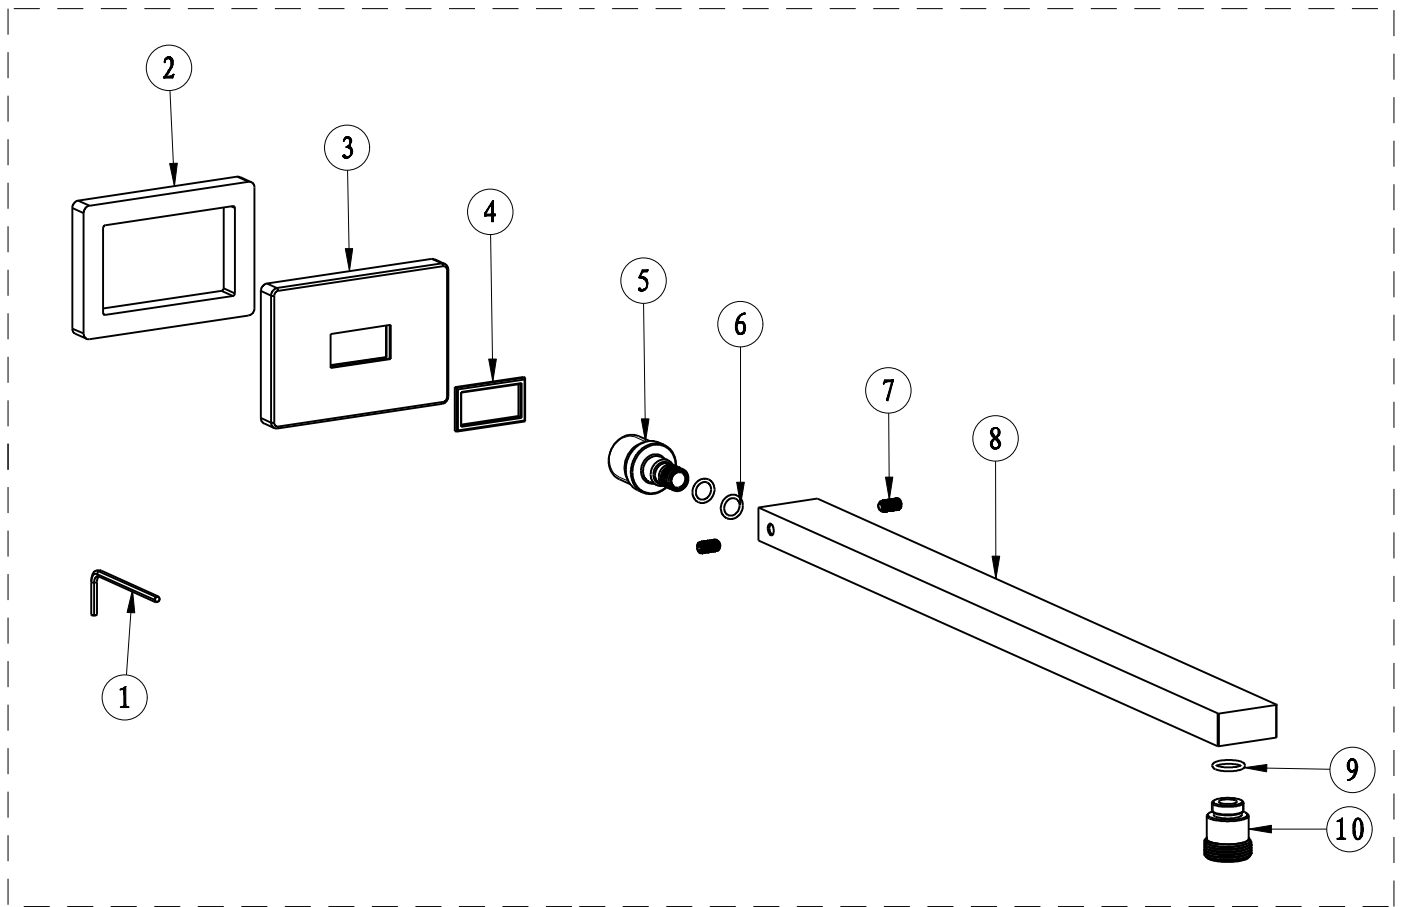

# BARIL

STYLE X FONCTION

Vue Explosée / Exploded View

BRA-1614-04-xx

Date: 2021-11-12

Version: A0

CE DOCUMENT CONTIENT DES INFORMATIONS CONFIDENTIELLES ET DE PROPRIÉTÉ INTELLECTUELLE. IL NE PEUT ÊTRE REPRODUIT, DIVULGUÉ À DES TIERS OU UTILISÉ SANS AUTORISATION ÉCRITE PRÉALABLE.  
THIS DOCUMENT CONTAINS CONFIDENTIAL AND PROPRIETARY INFORMATION. IT MAY NOT BE REPRODUCED, DISCLOSED TO OTHERS OR USED WITHOUT PRIOR WRITTEN PERMISSION