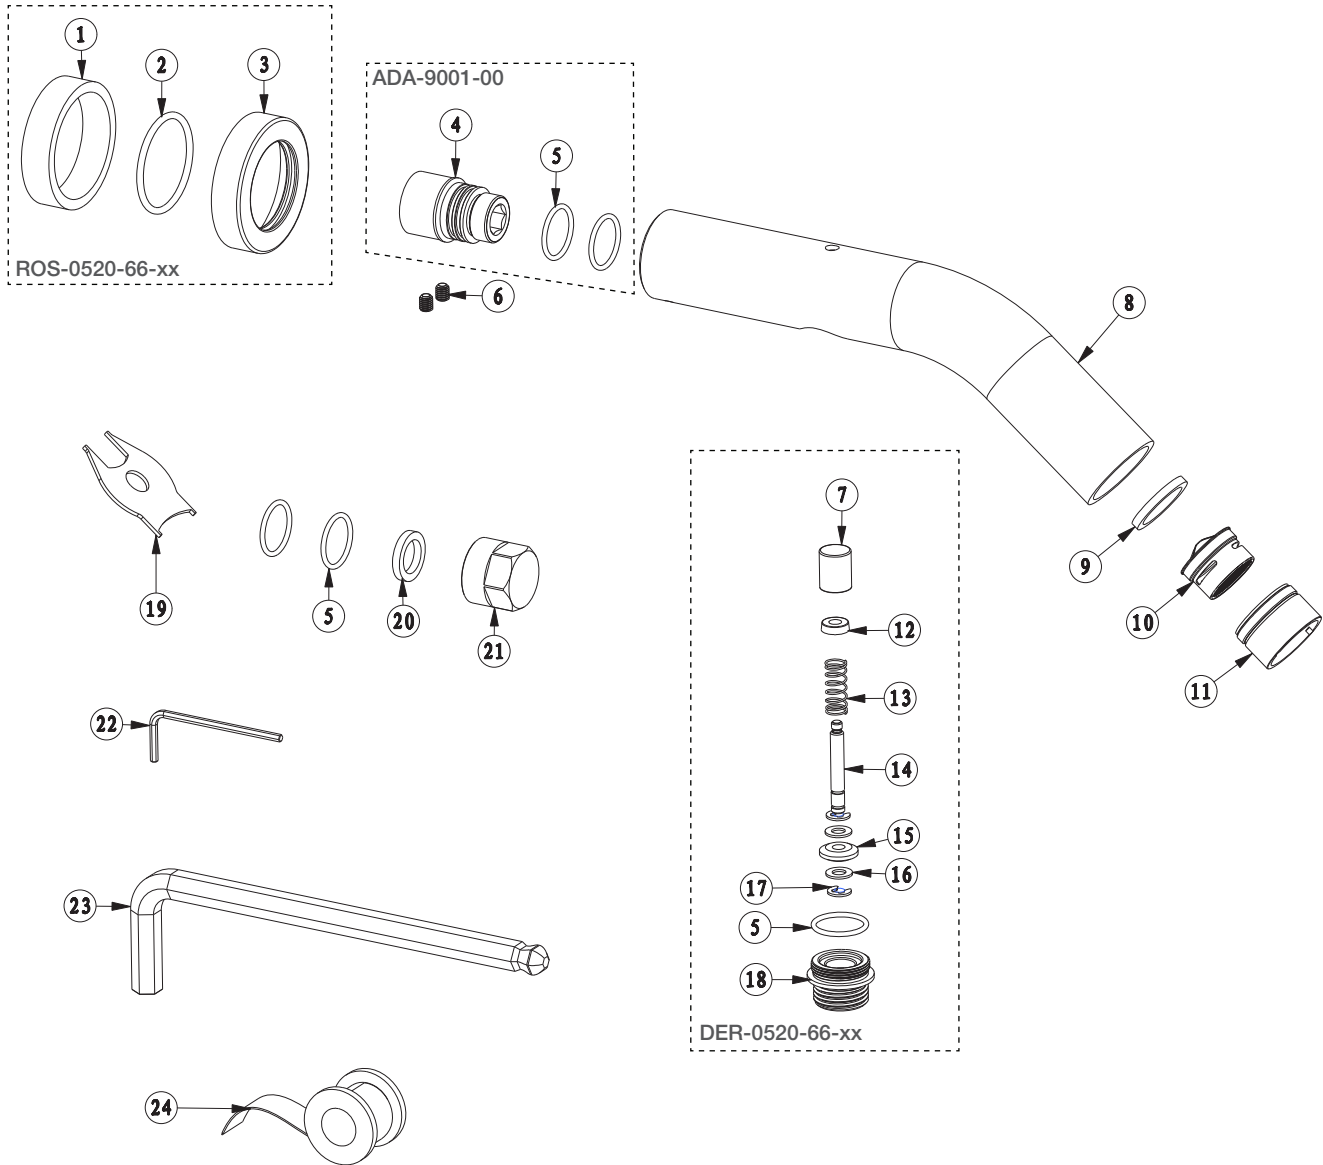

BARIL

STYLE X FONCTION

Vue Explosée / Exploded View

BEC-0520-66-xx

Date: 2021-11-05

Version: A0

CE DOCUMENT CONTIENT DES INFORMATIONS CONFIDENTIELLES ET DE PROPRIÉTÉ INTELLECTUELLE. IL NE PEUT ÊTRE REPRODUIT, DIVULGUÉ À DES TIERS OU UTILISÉ SANS AUTORISATION ÉCRITE PRÉALABLE.
THIS DOCUMENT CONTAINS CONFIDENTIAL AND PROPRIETARY INFORMATION. IT MAY NOT BE REPRODUCED, DISCLOSED TO OTHERS OR USED WITHOUT PRIOR WRITTEN PERMISSION