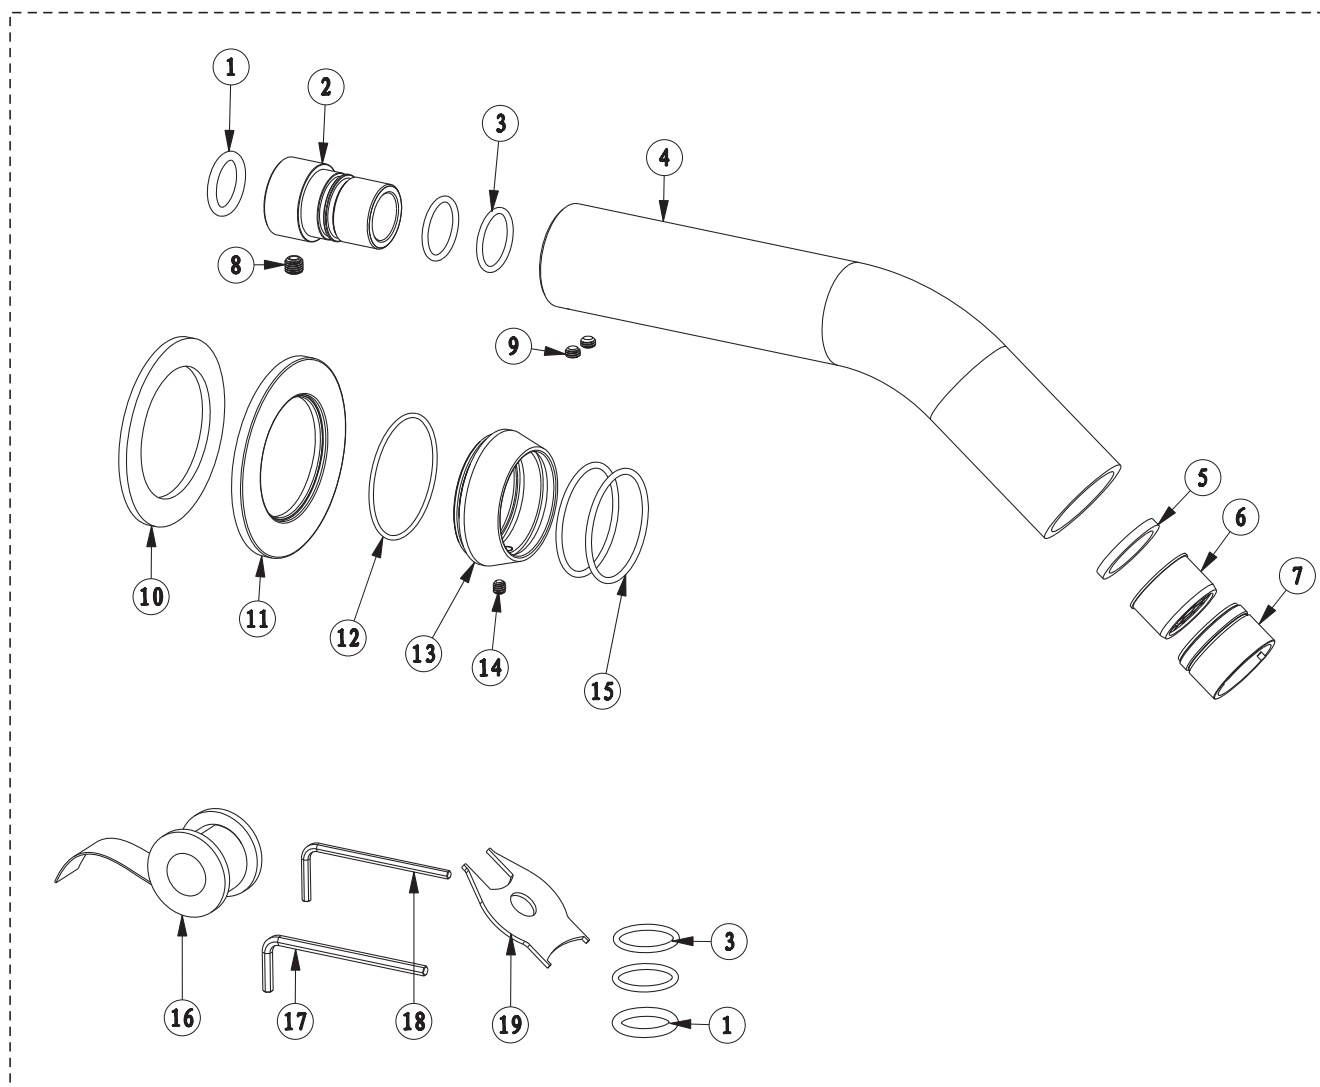

BARIL

STYLE X FONCTION

Vue Explosée / Exploded View

BEC-0520-51-xx

Date: 2021-10-04

Version: A0