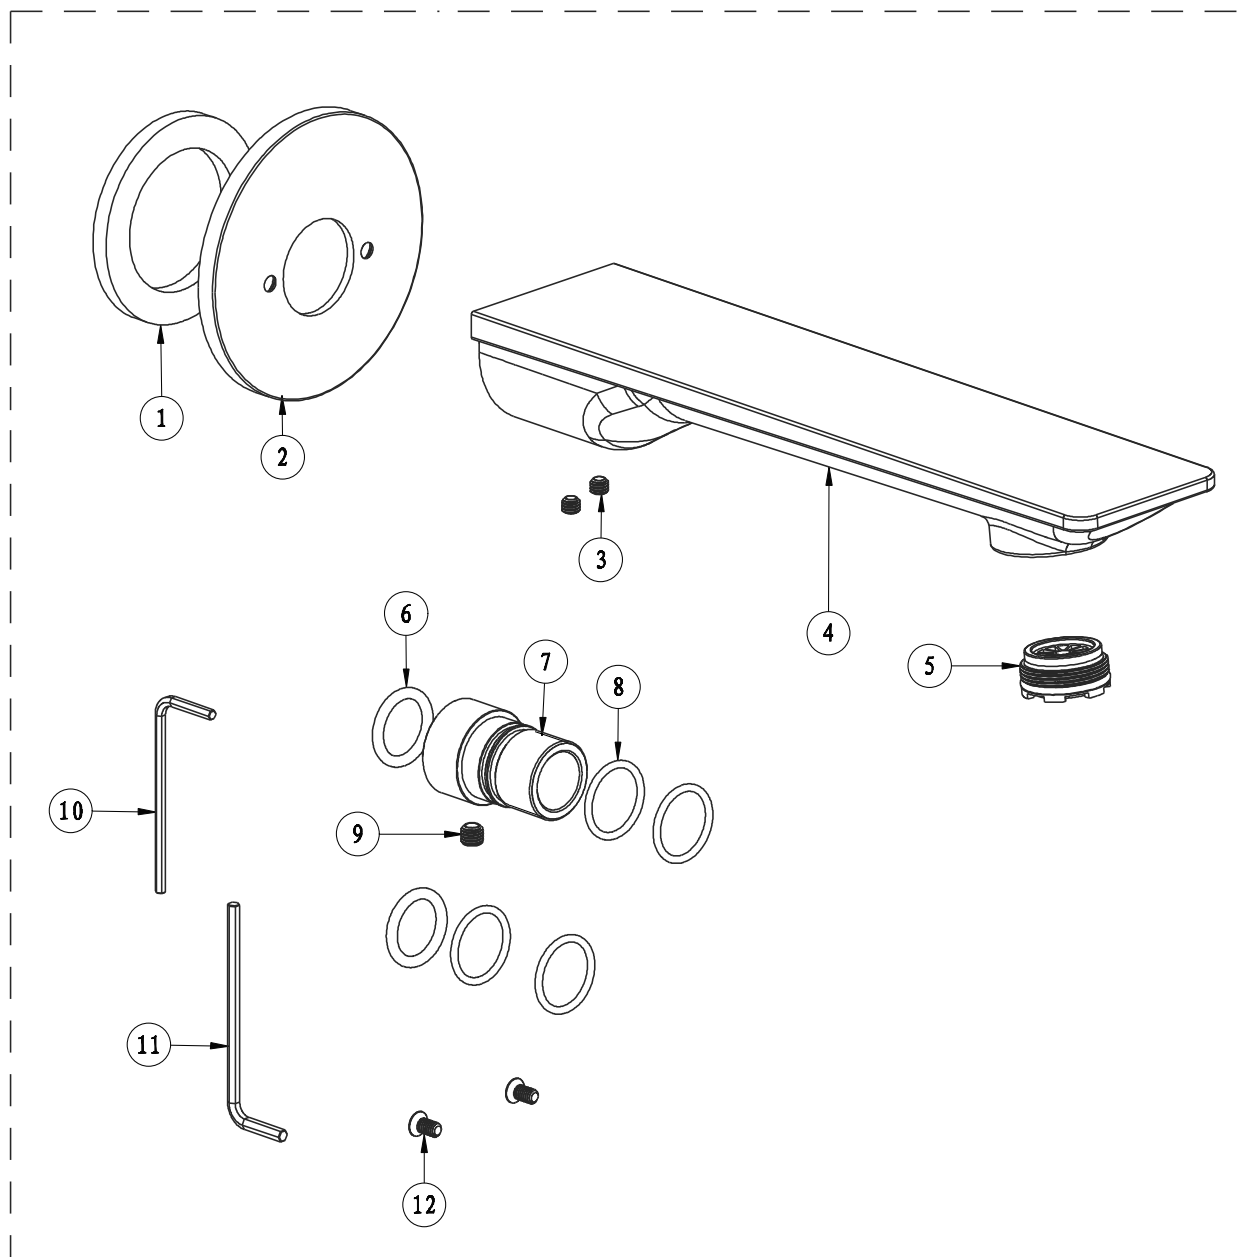

BARIL

STYLE X FONCTION

Vue Explosée / Exploded View

BEC-0520-46-xx

Date: 2021-10-04

Version: A0