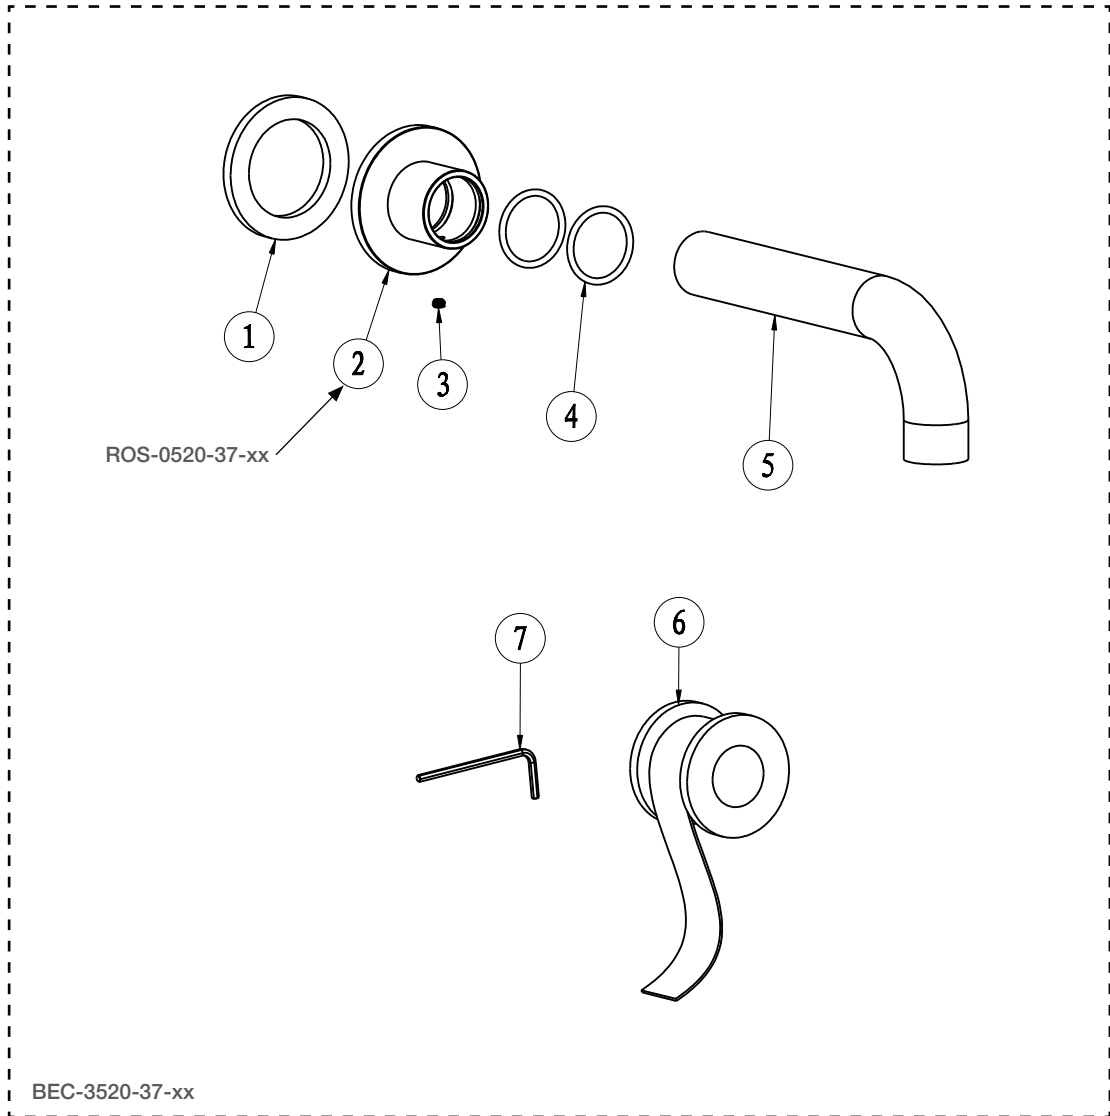

BARIL

STYLE X FONCTION

Vue Explosée / Exploded View

BEC-0520-37-xx

Date: 2021-11-05

Version: A2

CE DOCUMENT CONTIENT DES INFORMATIONS CONFIDENTIELLES ET DE PROPRIÉTÉ INTELLECTUELLE. IL NE PEUT ÊTRE REPRODUIT, DIVULGUÉ À DES TIERS OU UTILISÉ SANS AUTHORIZATION ÉCRITE PRÉALABLE.
THIS DOCUMENT CONTAINS CONFIDENTIAL AND PROPRIETARY INFORMATION. IT MAY NOT BE REPRODUCED, DISCLOSED TO OTHERS OR USED WITHOUT PRIOR WRITTEN PERMISSION