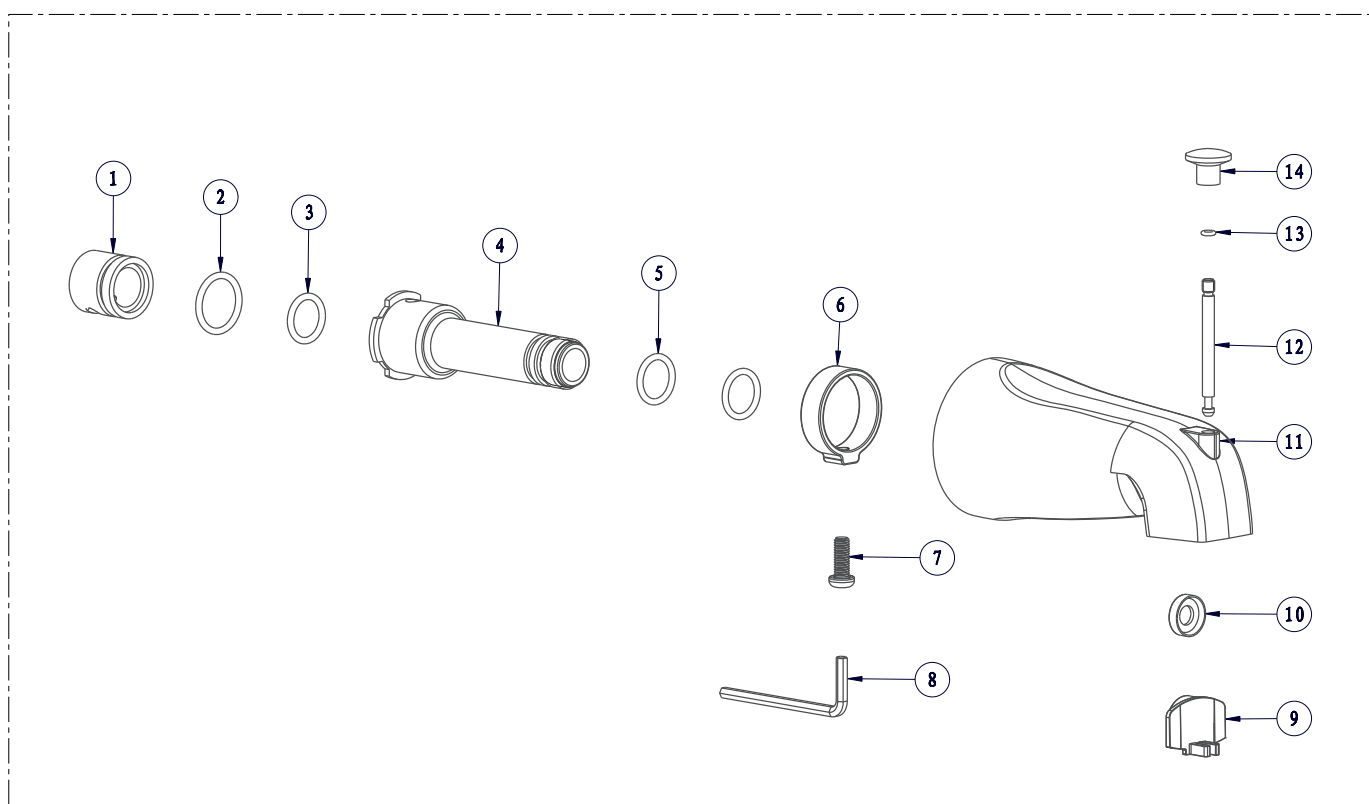

BARIL

STYLE X FONCTION

Vue Explosée / Exploded View

BEC-0520-24-xx

Date: 2021-10-04

Version: A6