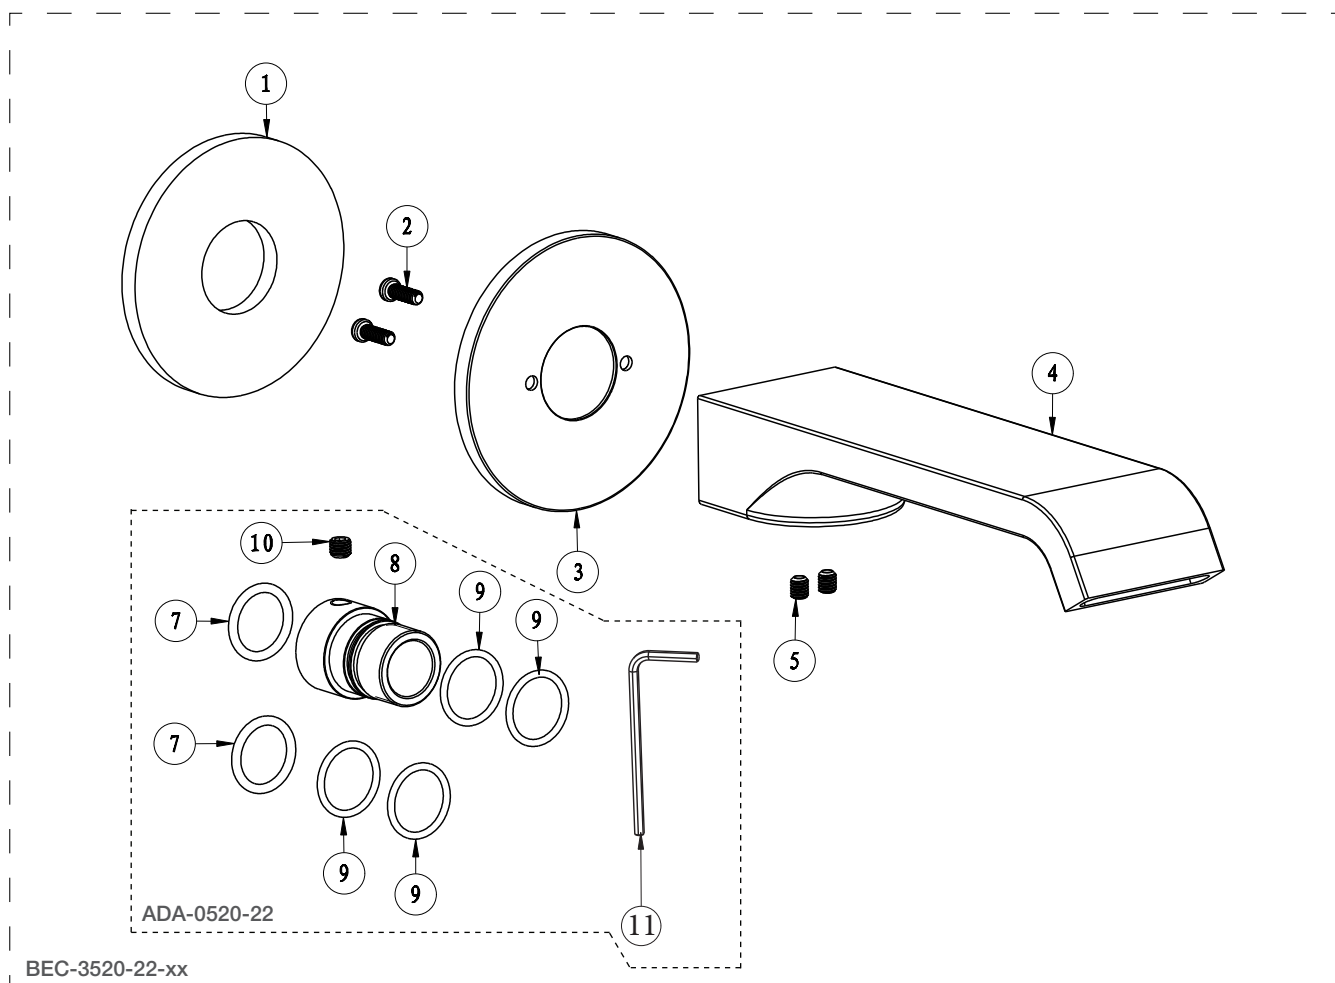

BARIL

STYLE X FONCTION

Vue Explosée / Exploded View

BEC-0520-22-xx

Date: 2021-11-02

Version: A7