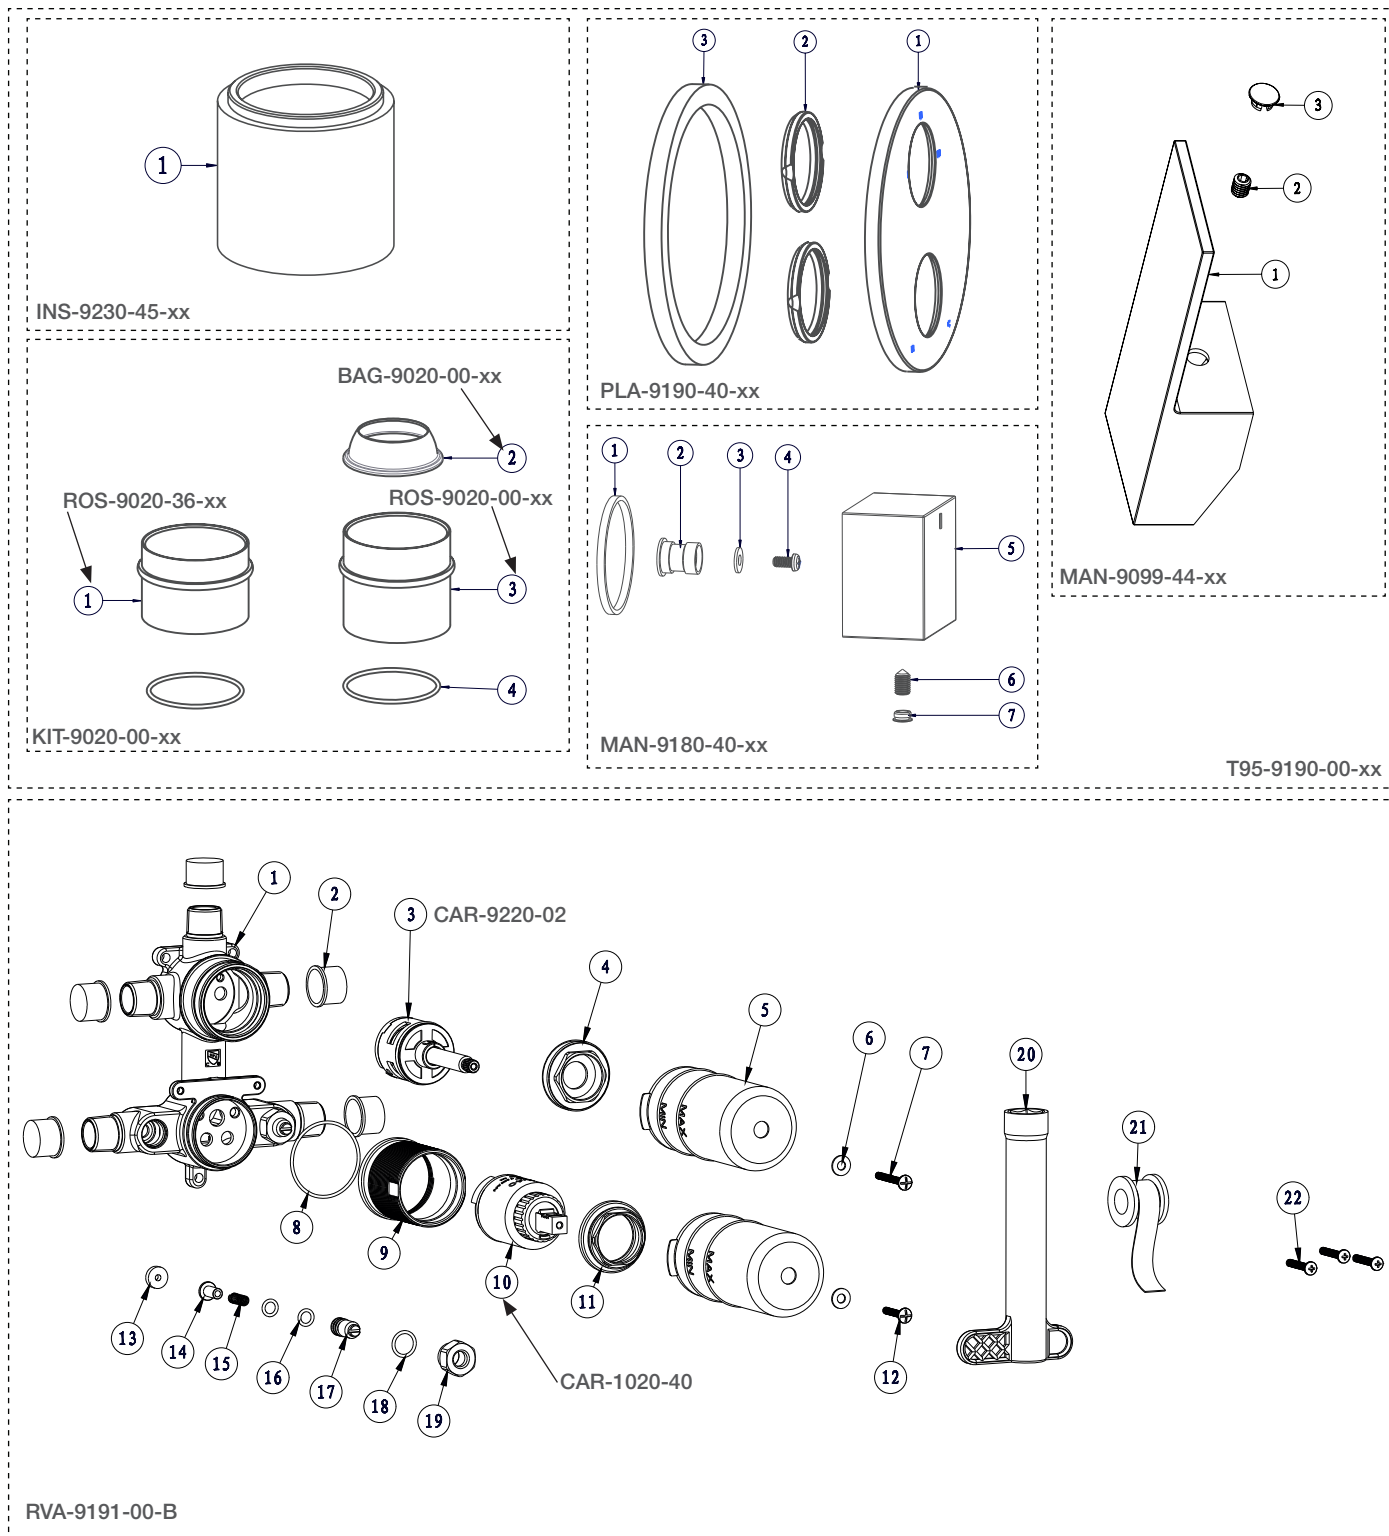

# BARIL

STYLE X FONCTION

Vue Explosée / Exploded View

## B95-9190-00-xx

Date: 2021-11-04

Cartouche / Cartridge:

Débit / Volume: CAR-1020-40

Version: A0

Dérivateur / Diverter: CAR-9220-02

CE DOCUMENT CONTIENT DES INFORMATIONS CONFIDENTIELLES ET DE PROPRIÉTÉ INTELLECTUELLE. IL NE PEUT ÊTRE REPRODUIT, DIVULGUÉ À DES TIERS OU UTILISÉ SANS AUTORISATION ÉCRITE PRÉALABLE.  
THIS DOCUMENT CONTAINS CONFIDENTIAL AND PROPRIETARY INFORMATION. IT MAY NOT BE REPRODUCED, DISCLOSED TO OTHERS OR USED WITHOUT PRIOR WRITTEN PERMISSION