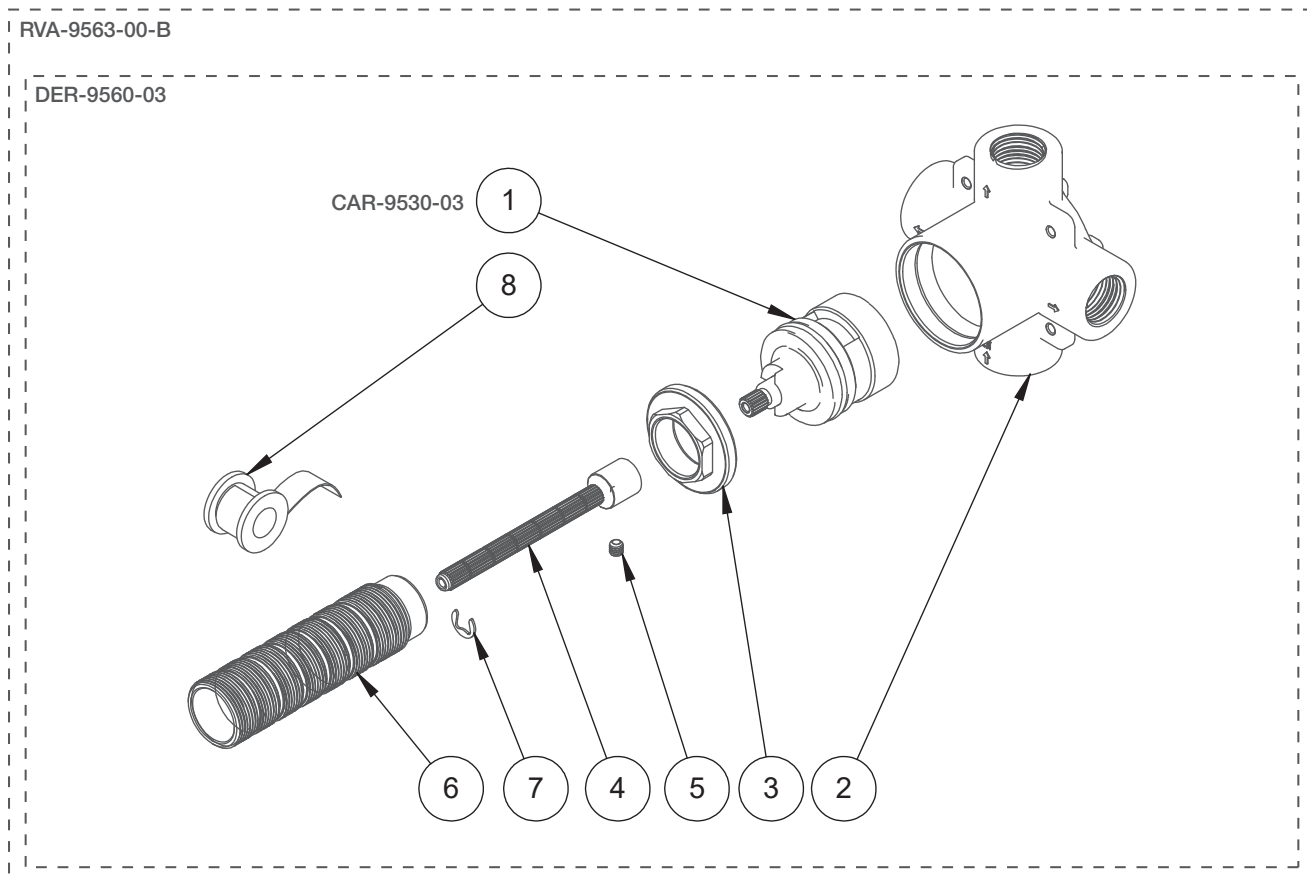

BARIL

STYLE X FONCTION

Vue Explosée / Exploded View

B80-9560-03-xx

Date: 2023-04-26

Version: A0

Cartouche / Cartridge: CAR-9530-03

CE DOCUMENT CONTIENT DES INFORMATIONS CONFIDENTIELLES ET DE PROPRIÉTÉ INTELLECTUELLE. IL NE PEUT ÊTRE REPRODUIT, DIVULGUÉ À DES TIERS OU UTILISÉ SANS AUTHORIZATION ÉCRITE PRÉALABLE.
THIS DOCUMENT CONTAINS CONFIDENTIAL AND PROPRIETARY INFORMATION. IT MAY NOT BE REPRODUCED, DISCLOSED TO OTHERS OR USED WITHOUT PRIOR WRITTEN PERMISSION