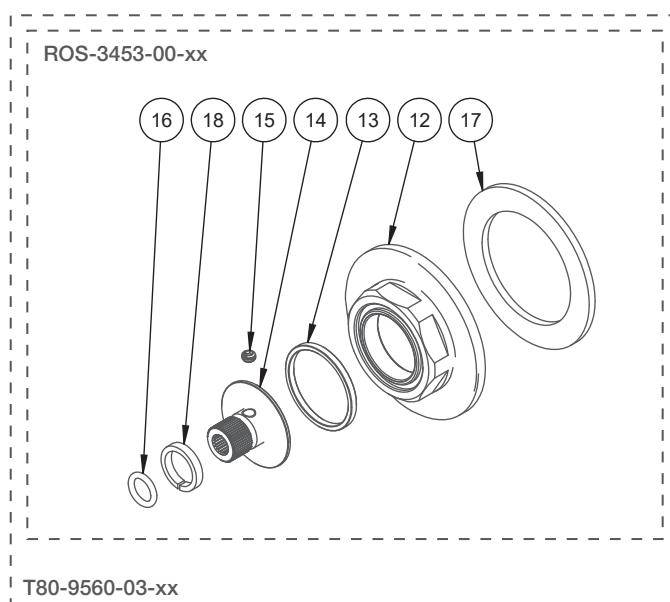

BARIL

STYLE X FONCTION

Vue Explosée / Exploded View

B80-9560-03-xx

Date: 2023-04-26

Version: A0

Cartouche / Cartridge: CAR-9530-03

CE DOCUMENT CONTIENT DES INFORMATIONS CONFIDENTIELLES ET DE PROPRIÉTÉ INTELLECTUELLE. IL NE PEUT ÊTRE REPRODUIT, DIVULGUÉ À DES TIERS OU UTILISÉ SANS AUTHORIZATION ÉCRITE PRÉALABLE.
THIS DOCUMENT CONTAINS CONFIDENTIAL AND PROPRIETARY INFORMATION. IT MAY NOT BE REPRODUCED, DISCLOSED TO OTHERS OR USED WITHOUT PRIOR WRITTEN PERMISSION