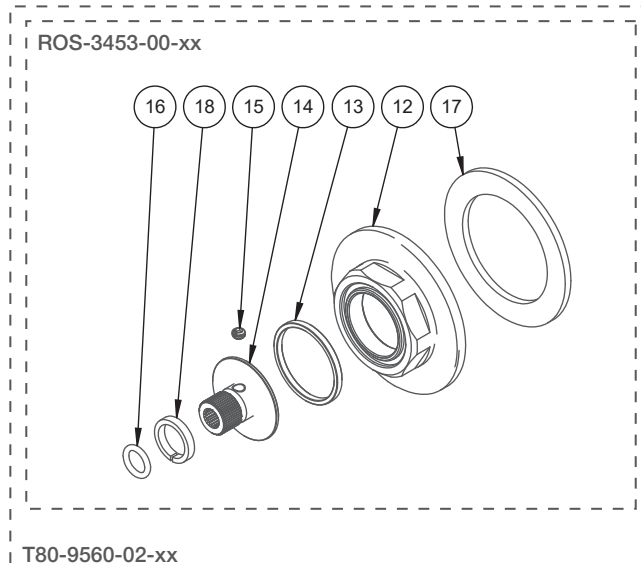

BARIL

STYLE X FONCTION

Vue Explosée / Exploded View

B80-9560-02-xx

Date: 2023-04-26

Version: A0

Cartouche / Cartridge: CAR-9525-02

CE DOCUMENT CONTIENT DES INFORMATIONS CONFIDENTIELLES ET DE PROPRIÉTÉ INTELLECTUELLE. IL NE PEUT ÊTRE REPRODUIT, DIVULGUÉ À DES TIERS OU UTILISÉ SANS AUTHORIZATION ÉCRITE PRÉALABLE.
THIS DOCUMENT CONTAINS CONFIDENTIAL AND PROPRIETARY INFORMATION. IT MAY NOT BE REPRODUCED, DISCLOSED TO OTHERS OR USED WITHOUT PRIOR WRITTEN PERMISSION