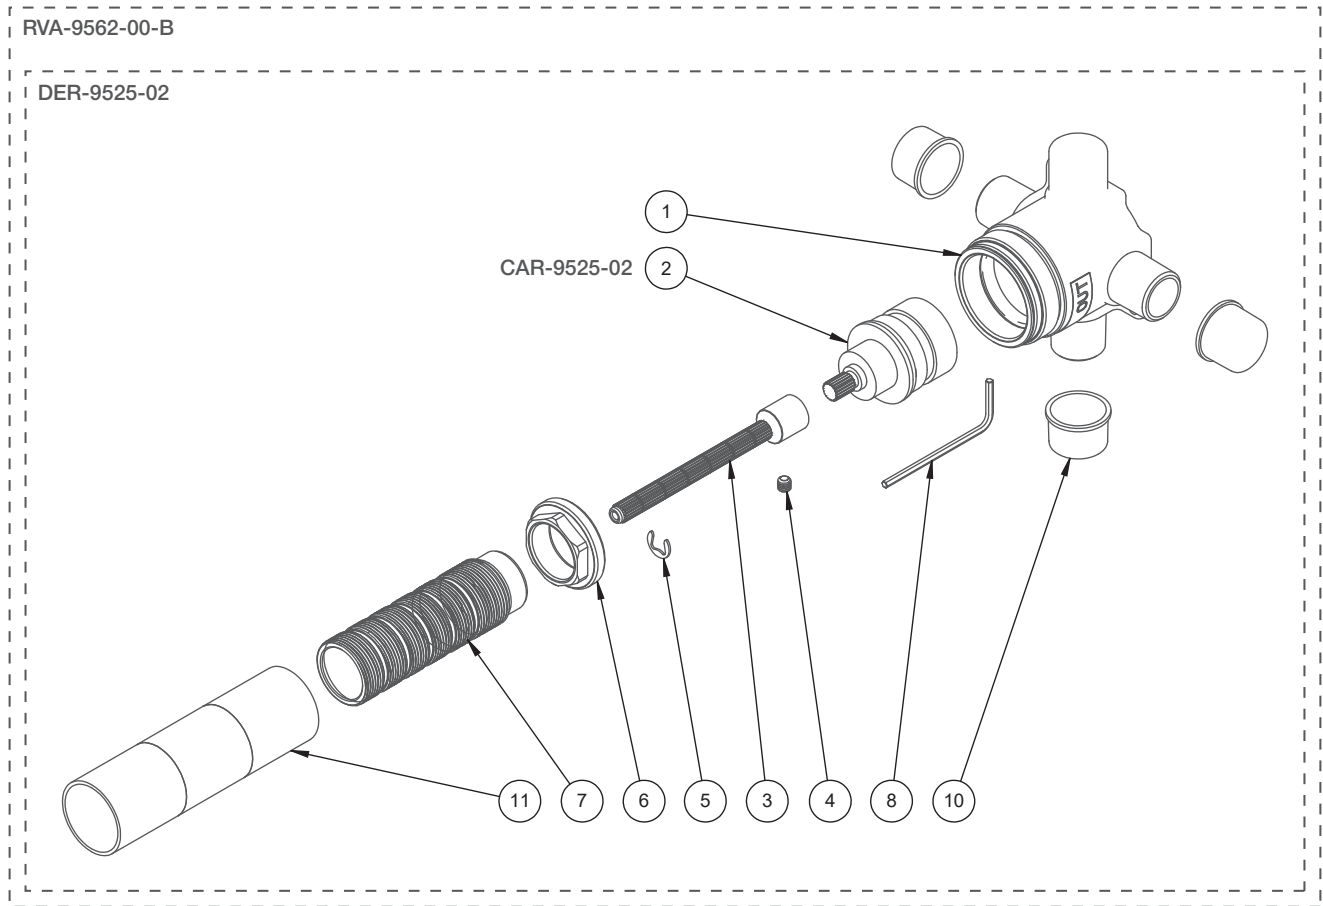

BARIL

STYLE X FONCTION

Vue Explosée / Exploded View

B80-9560-02-xx

Date: 2023-04-26

Version: A0

Cartouche / Cartridge: CAR-9525-02

CE DOCUMENT CONTIENT DES INFORMATIONS CONFIDENTIELLES ET DE PROPRIÉTÉ INTELLECTUELLE. IL NE PEUT ÊTRE REPRODUIT, DIVULGUÉ À DES TIERS OU UTILISÉ SANS AUTHORIZATION ÉCRITE PRÉALABLE.
THIS DOCUMENT CONTAINS CONFIDENTIAL AND PROPRIETARY INFORMATION. IT MAY NOT BE REPRODUCED, DISCLOSED TO OTHERS OR USED WITHOUT PRIOR WRITTEN PERMISSION