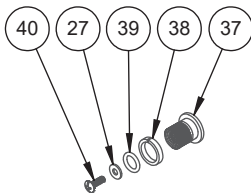

BARIL

STYLE X FONCTION

Vue Explosée / Exploded View

B80-9532-00-xx

RVA-9531-00-B

ADA-2018-50

ADA-2027-50

INS-9230-40-xx
x2

PLA-9531-04-xx

T80-9532-00-xx

Date: 2023-04-26

Version: A0

Cartouche / Cartridge: CAR-2661-00, CAR-9531-03

CE DOCUMENT CONTIENT DES INFORMATIONS CONFIDENTIELLES ET DE PROPRIÉTÉ INTELLECTUELLE. IL NE PEUT ÊTRE REPRODUIT, DIVULGUÉ À DES TIERS OU UTILISÉ SANS AUTORISATION ÉCRITE PRÉALABLE.
THIS DOCUMENT CONTAINS CONFIDENTIAL AND PROPRIETARY INFORMATION. IT MAY NOT BE REPRODUCED, DISCLOSED TO OTHERS OR USED WITHOUT PRIOR WRITTEN PERMISSION