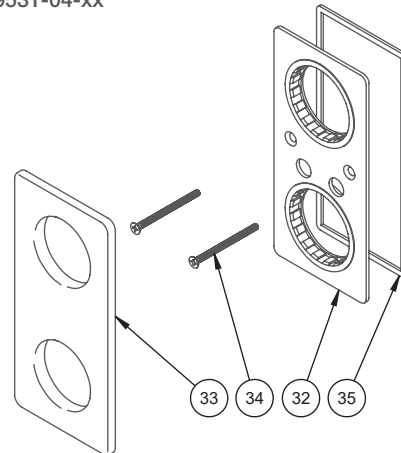

BARIL

STYLE X FONCTION

Vue Explosée / Exploded View

B80-9532-00-xx

RVA-9531-00-B

ADA-2018-50

ADA-2027-50

INS-9230-40-xx
x2

PLA-9531-04-xx

T80-9532-00-xx

Date: 2023-04-26

Version: A0

Cartouche / Cartridge: CAR-2661-00, CAR-9531-03

CE DOCUMENT CONTIENT DES INFORMATIONS CONFIDENTIELLES ET DE PROPRIÉTÉ INTELLECTUELLE. IL NE PEUT ÊTRE REPRODUIT, DIVULGUÉ À DES TIERS OU UTILISÉ SANS AUTORISATION ÉCRITE PRÉALABLE.
THIS DOCUMENT CONTAINS CONFIDENTIAL AND PROPRIETARY INFORMATION. IT MAY NOT BE REPRODUCED, DISCLOSED TO OTHERS OR USED WITHOUT PRIOR WRITTEN PERMISSION