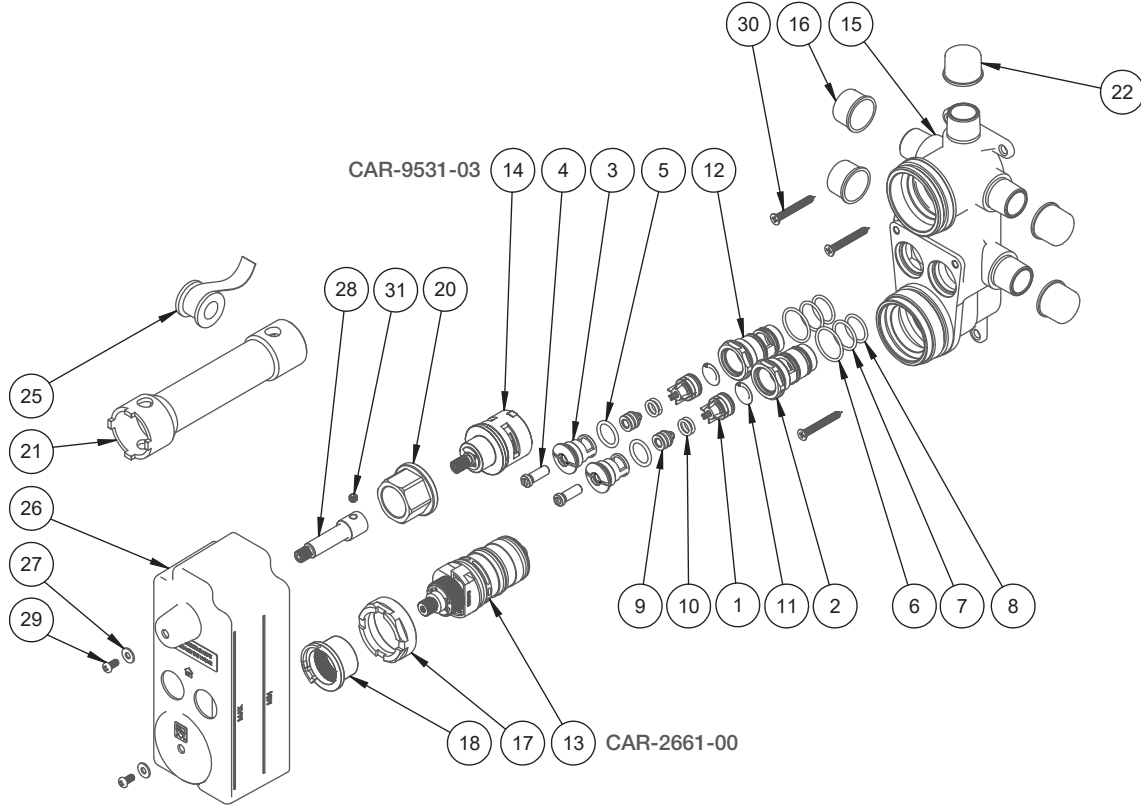

BARIL

STYLE X FONCTION

Vue Explosée / Exploded View

B80-9532-00-xx

RVA-9531-00-B

ADA-2018-50

ADA-2027-50

INS-9230-40-xx
x2

PLA-9531-04-xx

T80-9532-00-xx

Date: 2023-04-26

Version: A0

Cartouche / Cartridge: CAR-2661-00, CAR-9531-03

CE DOCUMENT CONTIENT DES INFORMATIONS CONFIDENTIELLES ET DE PROPRIÉTÉ INTELLECTUELLE. IL NE PEUT ÊTRE REPRODUIT, DIVULGUÉ À DES TIERS OU UTILISÉ SANS AUTORISATION ÉCRITE PRÉALABLE.
THIS DOCUMENT CONTAINS CONFIDENTIAL AND PROPRIETARY INFORMATION. IT MAY NOT BE REPRODUCED, DISCLOSED TO OTHERS OR USED WITHOUT PRIOR WRITTEN PERMISSION