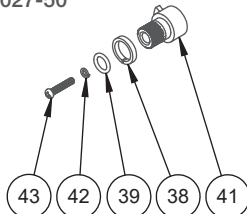

BARIL

STYLE X FONCTION

Vue Explosée / Exploded View

B80-9532-00-xx

RVA-9531-00-B

ADA-2018-50

ADA-2027-50

INS-9230-40-xx
x2

PLA-9531-04-xx

T80-9532-00-xx

Date: 2023-04-26

Version: A0

Cartouche / Cartridge: CAR-2661-00, CAR-9531-03

CE DOCUMENT CONTIENT DES INFORMATIONS CONFIDENTIELLES ET DE PROPRIÉTÉ INTELLECTUELLE. IL NE PEUT ÊTRE REPRODUIT, DIVULGUÉ À DES TIERS OU UTILISÉ SANS AUTORISATION ÉCRITE PRÉALABLE.
THIS DOCUMENT CONTAINS CONFIDENTIAL AND PROPRIETARY INFORMATION. IT MAY NOT BE REPRODUCED, DISCLOSED TO OTHERS OR USED WITHOUT PRIOR WRITTEN PERMISSION