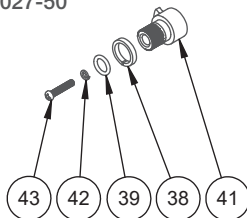

BARIL

STYLE X FONCTION

Vue Explosée / Exploded View

B80-9531-00-xx

RVA-9531-00-B

ADA-2018-50

ADA-2027-50

INS-9230-40-xx
x2

PLA-9531-06-xx

T80-9531-00-xx

Date: 2023-04-26

Version: A0

Cartouche / Cartridge: CAR-2661-00, CAR-9531-03

CE DOCUMENT CONTIENT DES INFORMATIONS CONFIDENTIELLES ET DE PROPRIÉTÉ INTELLECTUELLE. IL NE PEUT ÊTRE REPRODUIT, DIVULGUÉ À DES TIERS OU UTILISÉ SANS AUTORISATION ÉCRITE PRÉALABLE.
THIS DOCUMENT CONTAINS CONFIDENTIAL AND PROPRIETARY INFORMATION. IT MAY NOT BE REPRODUCED, DISCLOSED TO OTHERS OR USED WITHOUT PRIOR WRITTEN PERMISSION