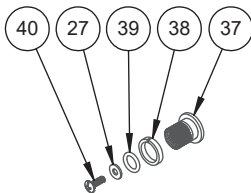

BARIL

STYLE X FONCTION

Vue Explosée / Exploded View

B80-9531-00-xx

RVA-9531-00-B

ADA-2018-50

ADA-2027-50

INS-9230-40-xx
x2

PLA-9531-06-xx

T80-9531-00-xx

Date: 2023-04-26

Version: A0

Cartouche / Cartridge: CAR-2661-00, CAR-9531-03

CE DOCUMENT CONTIENT DES INFORMATIONS CONFIDENTIELLES ET DE PROPRIÉTÉ INTELLECTUELLE. IL NE PEUT ÊTRE REPRODUIT, DIVULGUÉ À DES TIERS OU UTILISÉ SANS AUTORISATION ÉCRITE PRÉALABLE.
THIS DOCUMENT CONTAINS CONFIDENTIAL AND PROPRIETARY INFORMATION. IT MAY NOT BE REPRODUCED, DISCLOSED TO OTHERS OR USED WITHOUT PRIOR WRITTEN PERMISSION