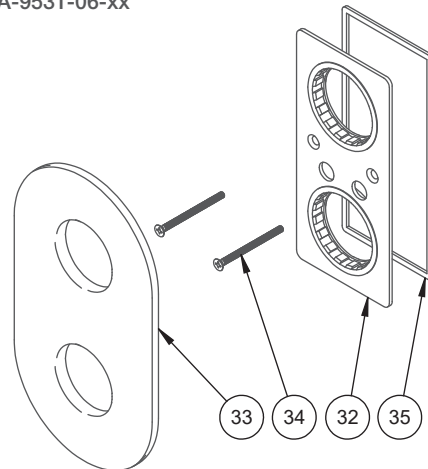

BARIL

STYLE X FONCTION

Vue Explosée / Exploded View

B80-9531-00-xx

RVA-9531-00-B

ADA-2018-50

ADA-2027-50

INS-9230-40-xx
x2

PLA-9531-06-xx

T80-9531-00-xx

Date: 2023-04-26

Version: A0

Cartouche / Cartridge: CAR-2661-00, CAR-9531-03

CE DOCUMENT CONTIENT DES INFORMATIONS CONFIDENTIELLES ET DE PROPRIÉTÉ INTELLECTUELLE. IL NE PEUT ÊTRE REPRODUIT, DIVULGUÉ À DES TIERS OU UTILISÉ SANS AUTORISATION ÉCRITE PRÉALABLE.
THIS DOCUMENT CONTAINS CONFIDENTIAL AND PROPRIETARY INFORMATION. IT MAY NOT BE REPRODUCED, DISCLOSED TO OTHERS OR USED WITHOUT PRIOR WRITTEN PERMISSION