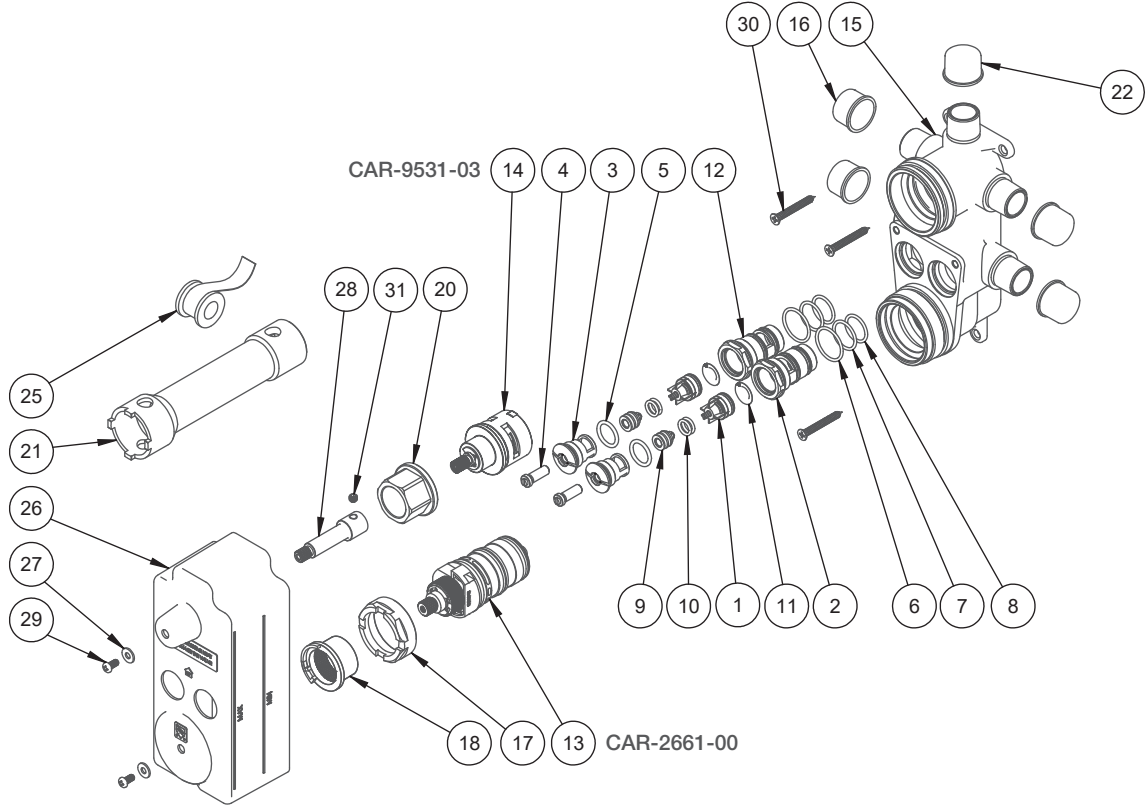

BARIL

STYLE X FONCTION

Vue Explosée / Exploded View

B80-9531-00-xx

RVA-9531-00-B

ADA-2018-50

ADA-2027-50

INS-9230-40-xx
x2

PLA-9531-06-xx

T80-9531-00-xx

Date: 2023-04-26

Version: A0

Cartouche / Cartridge: CAR-2661-00, CAR-9531-03

CE DOCUMENT CONTIENT DES INFORMATIONS CONFIDENTIELLES ET DE PROPRIÉTÉ INTELLECTUELLE. IL NE PEUT ÊTRE REPRODUIT, DIVULGUÉ À DES TIERS OU UTILISÉ SANS AUTORISATION ÉCRITE PRÉALABLE.
THIS DOCUMENT CONTAINS CONFIDENTIAL AND PROPRIETARY INFORMATION. IT MAY NOT BE REPRODUCED, DISCLOSED TO OTHERS OR USED WITHOUT PRIOR WRITTEN PERMISSION