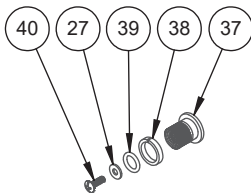

BARIL

STYLE X FONCTION

Vue Explosée / Exploded View

B80-9522-00-xx

RVA-9521-00-B

ADA-2018-50

ADA-2027-50

INS-9230-40-xx
x2

PLA-9521-04-xx

T80-9522-00-xx

Date: 2023-04-26

Version: A0

Cartouche / Cartridge: CAR-2661-00, CAR-3003-36

CE DOCUMENT CONTIENT DES INFORMATIONS CONFIDENTIELLES ET DE PROPRIÉTÉ INTELLECTUELLE. IL NE PEUT ÊTRE REPRODUIT, DIVULGUÉ À DES TIERS OU UTILISÉ SANS AUTORISATION ÉCRITE PRÉALABLE.
THIS DOCUMENT CONTAINS CONFIDENTIAL AND PROPRIETARY INFORMATION. IT MAY NOT BE REPRODUCED, DISCLOSED TO OTHERS OR USED WITHOUT PRIOR WRITTEN PERMISSION