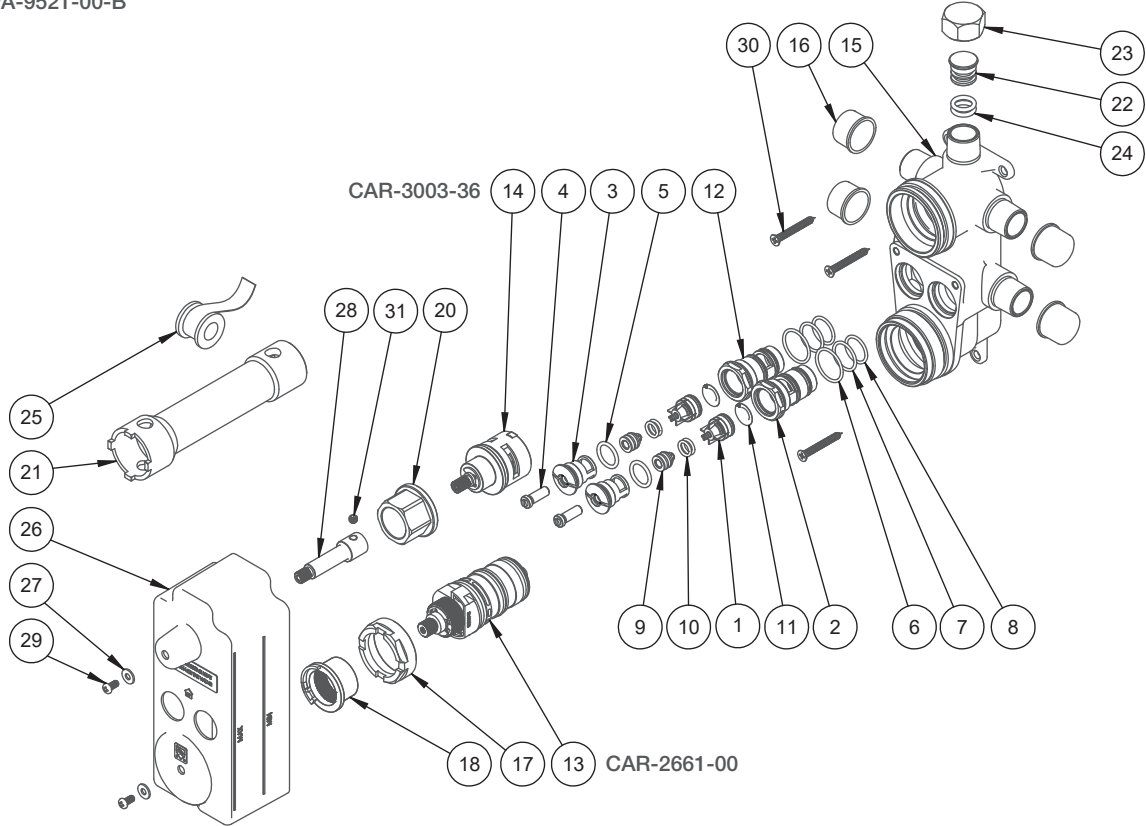

BARIL

STYLE X FONCTION

Vue Explosée / Exploded View

B80-9522-00-xx

RVA-9521-00-B

ADA-2018-50

ADA-2027-50

INS-9230-40-xx
x2

PLA-9521-04-xx

T80-9522-00-xx

Date: 2023-04-26

Version: A0

Cartouche / Cartridge: CAR-2661-00, CAR-3003-36

CE DOCUMENT CONTIENT DES INFORMATIONS CONFIDENTIELLES ET DE PROPRIÉTÉ INTELLECTUELLE. IL NE PEUT ÊTRE REPRODUIT, DIVULGUÉ À DES TIERS OU UTILISÉ SANS AUTORISATION ÉCRITE PRÉALABLE.
THIS DOCUMENT CONTAINS CONFIDENTIAL AND PROPRIETARY INFORMATION. IT MAY NOT BE REPRODUCED, DISCLOSED TO OTHERS OR USED WITHOUT PRIOR WRITTEN PERMISSION