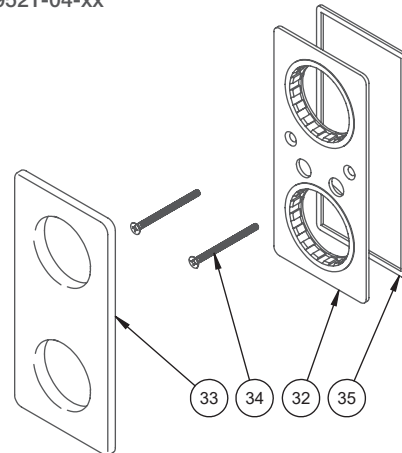

BARIL

STYLE X FONCTION

Vue Explosée / Exploded View

B80-9522-00-xx

RVA-9521-00-B

ADA-2018-50

ADA-2027-50

INS-9230-40-xx
x2

PLA-9521-04-xx

T80-9522-00-xx

Date: 2023-04-26

Version: A0

Cartouche / Cartridge: CAR-2661-00, CAR-3003-36

CE DOCUMENT CONTIENT DES INFORMATIONS CONFIDENTIELLES ET DE PROPRIÉTÉ INTELLECTUELLE. IL NE PEUT ÊTRE REPRODUIT, DIVULGUÉ À DES TIERS OU UTILISÉ SANS AUTORISATION ÉCRITE PRÉALABLE.
THIS DOCUMENT CONTAINS CONFIDENTIAL AND PROPRIETARY INFORMATION. IT MAY NOT BE REPRODUCED, DISCLOSED TO OTHERS OR USED WITHOUT PRIOR WRITTEN PERMISSION