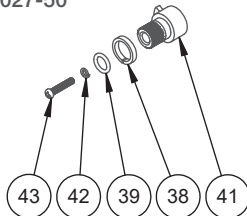

BARIL

STYLE X FONCTION

Vue Explosée / Exploded View

B80-9522-00-xx

RVA-9521-00-B

ADA-2018-50

ADA-2027-50

INS-9230-40-xx
x2

PLA-9521-04-xx

T80-9522-00-xx

Date: 2023-04-26

Version: A0

Cartouche / Cartridge: CAR-2661-00, CAR-3003-36

CE DOCUMENT CONTIENT DES INFORMATIONS CONFIDENTIELLES ET DE PROPRIÉTÉ INTELLECTUELLE. IL NE PEUT ÊTRE REPRODUIT, DIVULGUÉ À DES TIERS OU UTILISÉ SANS AUTORISATION ÉCRITE PRÉALABLE.
THIS DOCUMENT CONTAINS CONFIDENTIAL AND PROPRIETARY INFORMATION. IT MAY NOT BE REPRODUCED, DISCLOSED TO OTHERS OR USED WITHOUT PRIOR WRITTEN PERMISSION