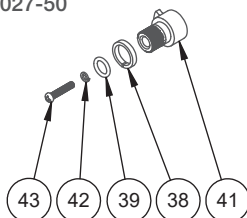

BARIL

STYLE X FONCTION

Vue Explosée / Exploded View

B80-9521-00-xx

RVA-9521-00-B

ADA-2018-50

INS-9230-40-xx
x2

PLA-9521-06-xx

ADA-2027-50

T80-9521-00-xx

Date: 2023-04-26

Version: A0

Cartouche / Cartridge: CAR-2661-00, CAR-3003-36

CE DOCUMENT CONTIENT DES INFORMATIONS CONFIDENTIELLES ET DE PROPRIÉTÉ INTELLECTUELLE. IL NE PEUT ÊTRE REPRODUIT, DIVULGUÉ À DES TIERS OU UTILISÉ SANS AUTORISATION ÉCRITE PRÉALABLE.
THIS DOCUMENT CONTAINS CONFIDENTIAL AND PROPRIETARY INFORMATION. IT MAY NOT BE REPRODUCED, DISCLOSED TO OTHERS OR USED WITHOUT PRIOR WRITTEN PERMISSION