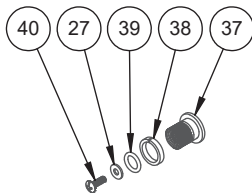

BARIL

STYLE X FONCTION

Vue Explosée / Exploded View

B80-9521-00-xx

RVA-9521-00-B

ADA-2018-50

INS-9230-40-xx
x2

PLA-9521-06-xx

ADA-2027-50

T80-9521-00-xx

Date: 2023-04-26

Version: A0

Cartouche / Cartridge: CAR-2661-00, CAR-3003-36

CE DOCUMENT CONTIENT DES INFORMATIONS CONFIDENTIELLES ET DE PROPRIÉTÉ INTELLECTUELLE. IL NE PEUT ÊTRE REPRODUIT, DIVULGUÉ À DES TIERS OU UTILISÉ SANS AUTORISATION ÉCRITE PRÉALABLE.
THIS DOCUMENT CONTAINS CONFIDENTIAL AND PROPRIETARY INFORMATION. IT MAY NOT BE REPRODUCED, DISCLOSED TO OTHERS OR USED WITHOUT PRIOR WRITTEN PERMISSION