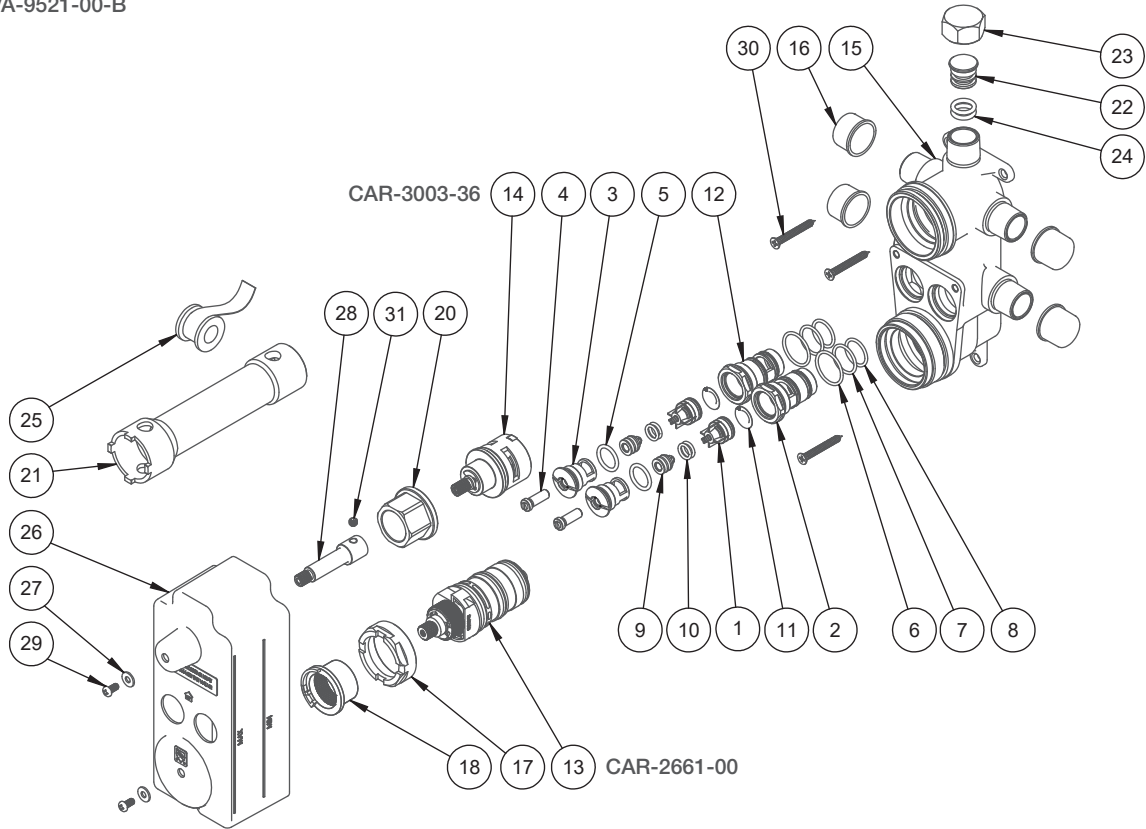

BARIL

STYLE X FONCTION

Vue Explosée / Exploded View

B80-9521-00-xx

RVA-9521-00-B

ADA-2018-50

INS-9230-40-xx
x2

PLA-9521-06-xx

ADA-2027-50

T80-9521-00-xx

Date: 2023-04-26

Version: A0

Cartouche / Cartridge: CAR-2661-00, CAR-3003-36

CE DOCUMENT CONTIENT DES INFORMATIONS CONFIDENTIELLES ET DE PROPRIÉTÉ INTELLECTUELLE. IL NE PEUT ÊTRE REPRODUIT, DIVULGUÉ À DES TIERS OU UTILISÉ SANS AUTORISATION ÉCRITE PRÉALABLE.
THIS DOCUMENT CONTAINS CONFIDENTIAL AND PROPRIETARY INFORMATION. IT MAY NOT BE REPRODUCED, DISCLOSED TO OTHERS OR USED WITHOUT PRIOR WRITTEN PERMISSION