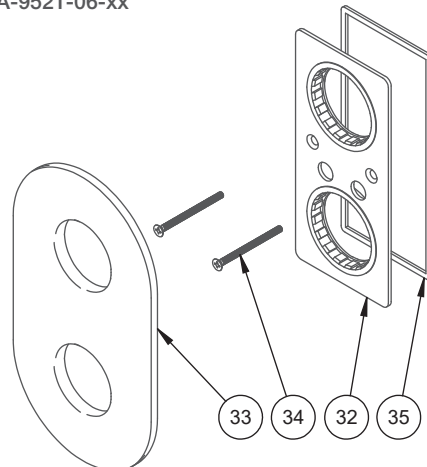

BARIL

STYLE X FONCTION

Vue Explosée / Exploded View

B80-9521-00-xx

RVA-9521-00-B

ADA-2018-50

INS-9230-40-xx
x2

PLA-9521-06-xx

ADA-2027-50

T80-9521-00-xx

Date: 2023-04-26

Version: A0

Cartouche / Cartridge: CAR-2661-00, CAR-3003-36

CE DOCUMENT CONTIENT DES INFORMATIONS CONFIDENTIELLES ET DE PROPRIÉTÉ INTELLECTUELLE. IL NE PEUT ÊTRE REPRODUIT, DIVULGUÉ À DES TIERS OU UTILISÉ SANS AUTORISATION ÉCRITE PRÉALABLE.
THIS DOCUMENT CONTAINS CONFIDENTIAL AND PROPRIETARY INFORMATION. IT MAY NOT BE REPRODUCED, DISCLOSED TO OTHERS OR USED WITHOUT PRIOR WRITTEN PERMISSION