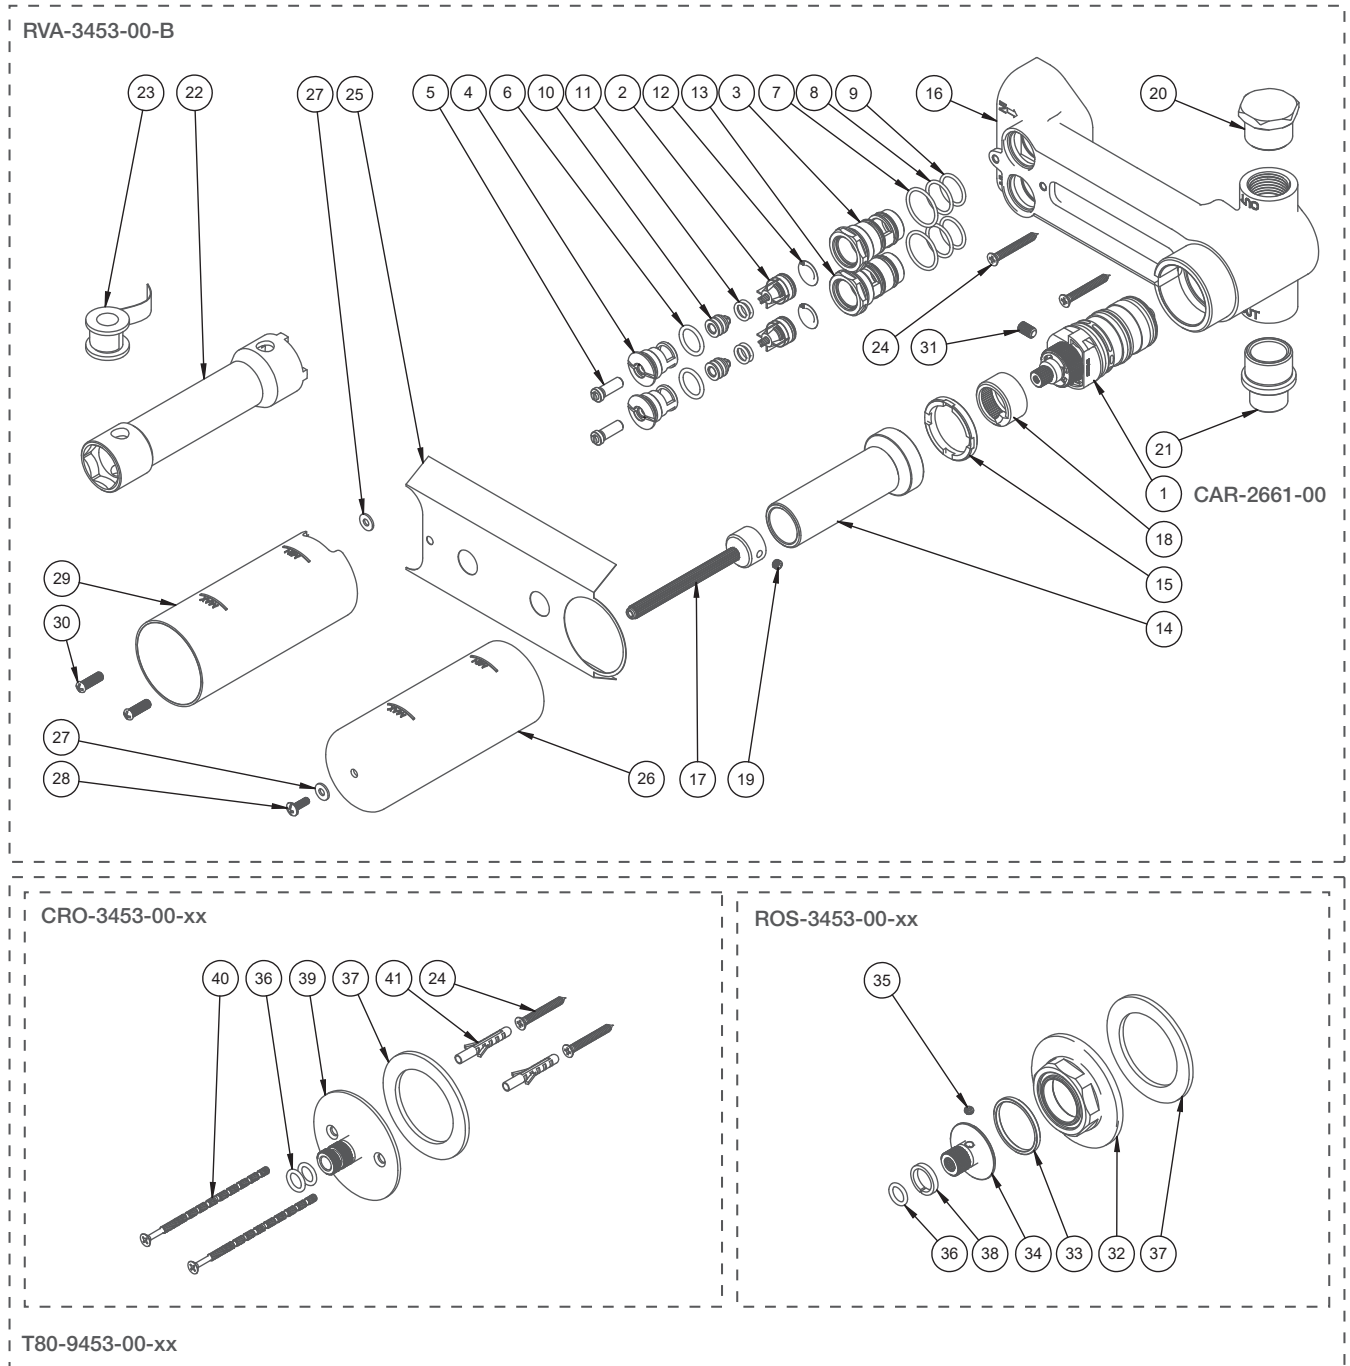

BARIL

STYLE X FONCTION

Vue Explosée / Exploded View

B80-9453-00-xx

Date: 2023-04-25

Version: A0

Cartouche / Cartridge: CAR-2661-00

CE DOCUMENT CONTIENT DES INFORMATIONS CONFIDENTIELLES ET DE PROPRIÉTÉ INTELLECTUELLE. IL NE PEUT ÊTRE REPRODUIT, DIVULGUÉ À DES TIERS OU UTILISÉ SANS AUTORISATION ÉCRITE PRÉALABLE.
THIS DOCUMENT CONTAINS CONFIDENTIAL AND PROPRIETARY INFORMATION. IT MAY NOT BE REPRODUCED, DISCLOSED TO OTHERS OR USED WITHOUT PRIOR WRITTEN PERMISSION