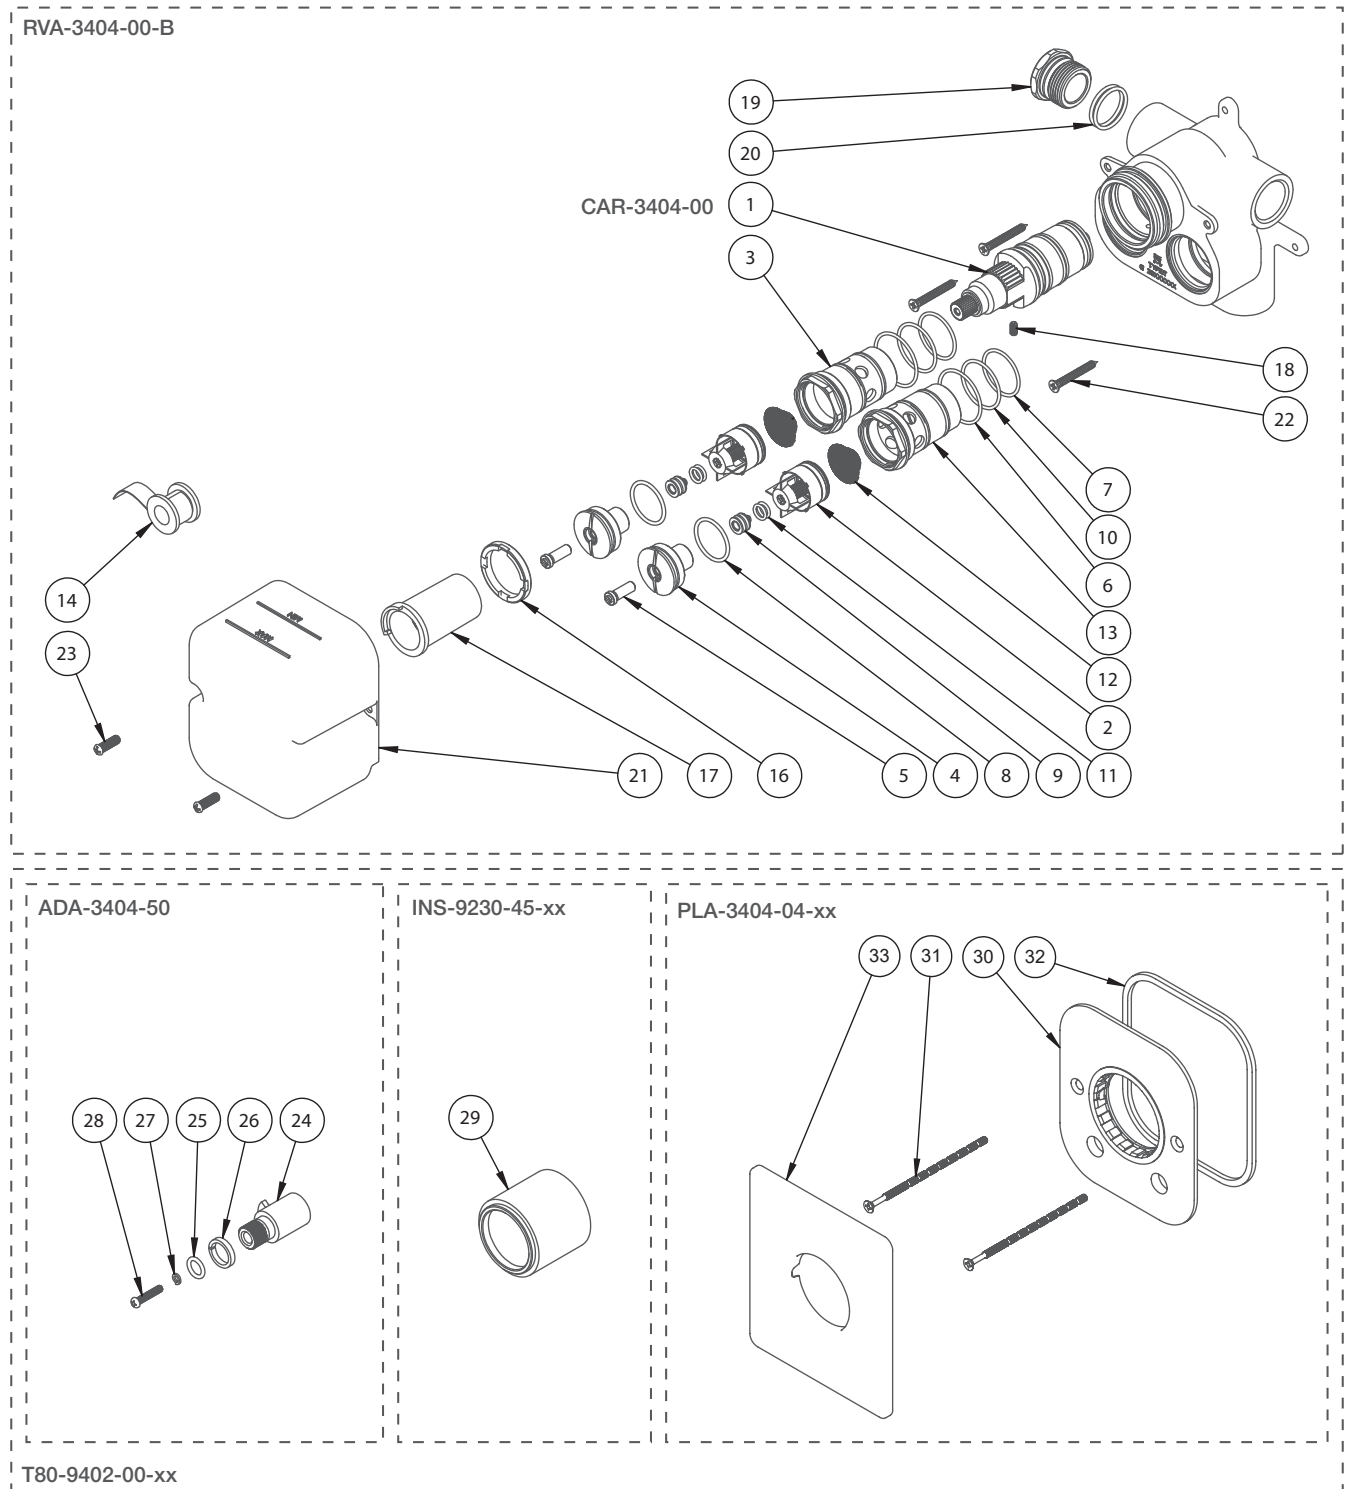

BARIL

STYLE X FONCTION

Vue Explosée / Exploded View

B80-9402-00-xx

Date: 2023-04-25

Version: A0

Cartouche / Cartridge: CAR-3404-00

CE DOCUMENT CONTIENT DES INFORMATIONS CONFIDENTIELLES ET DE PROPRIÉTÉ INTELLECTUELLE. IL NE PEUT ÊTRE REPRODUIT, DIVULGUÉ À DES TIERS OU UTILISÉ SANS AUTORISATION ÉCRITE PRÉALABLE.
THIS DOCUMENT CONTAINS CONFIDENTIAL AND PROPRIETARY INFORMATION. IT MAY NOT BE REPRODUCED, DISCLOSED TO OTHERS OR USED WITHOUT PRIOR WRITTEN PERMISSION