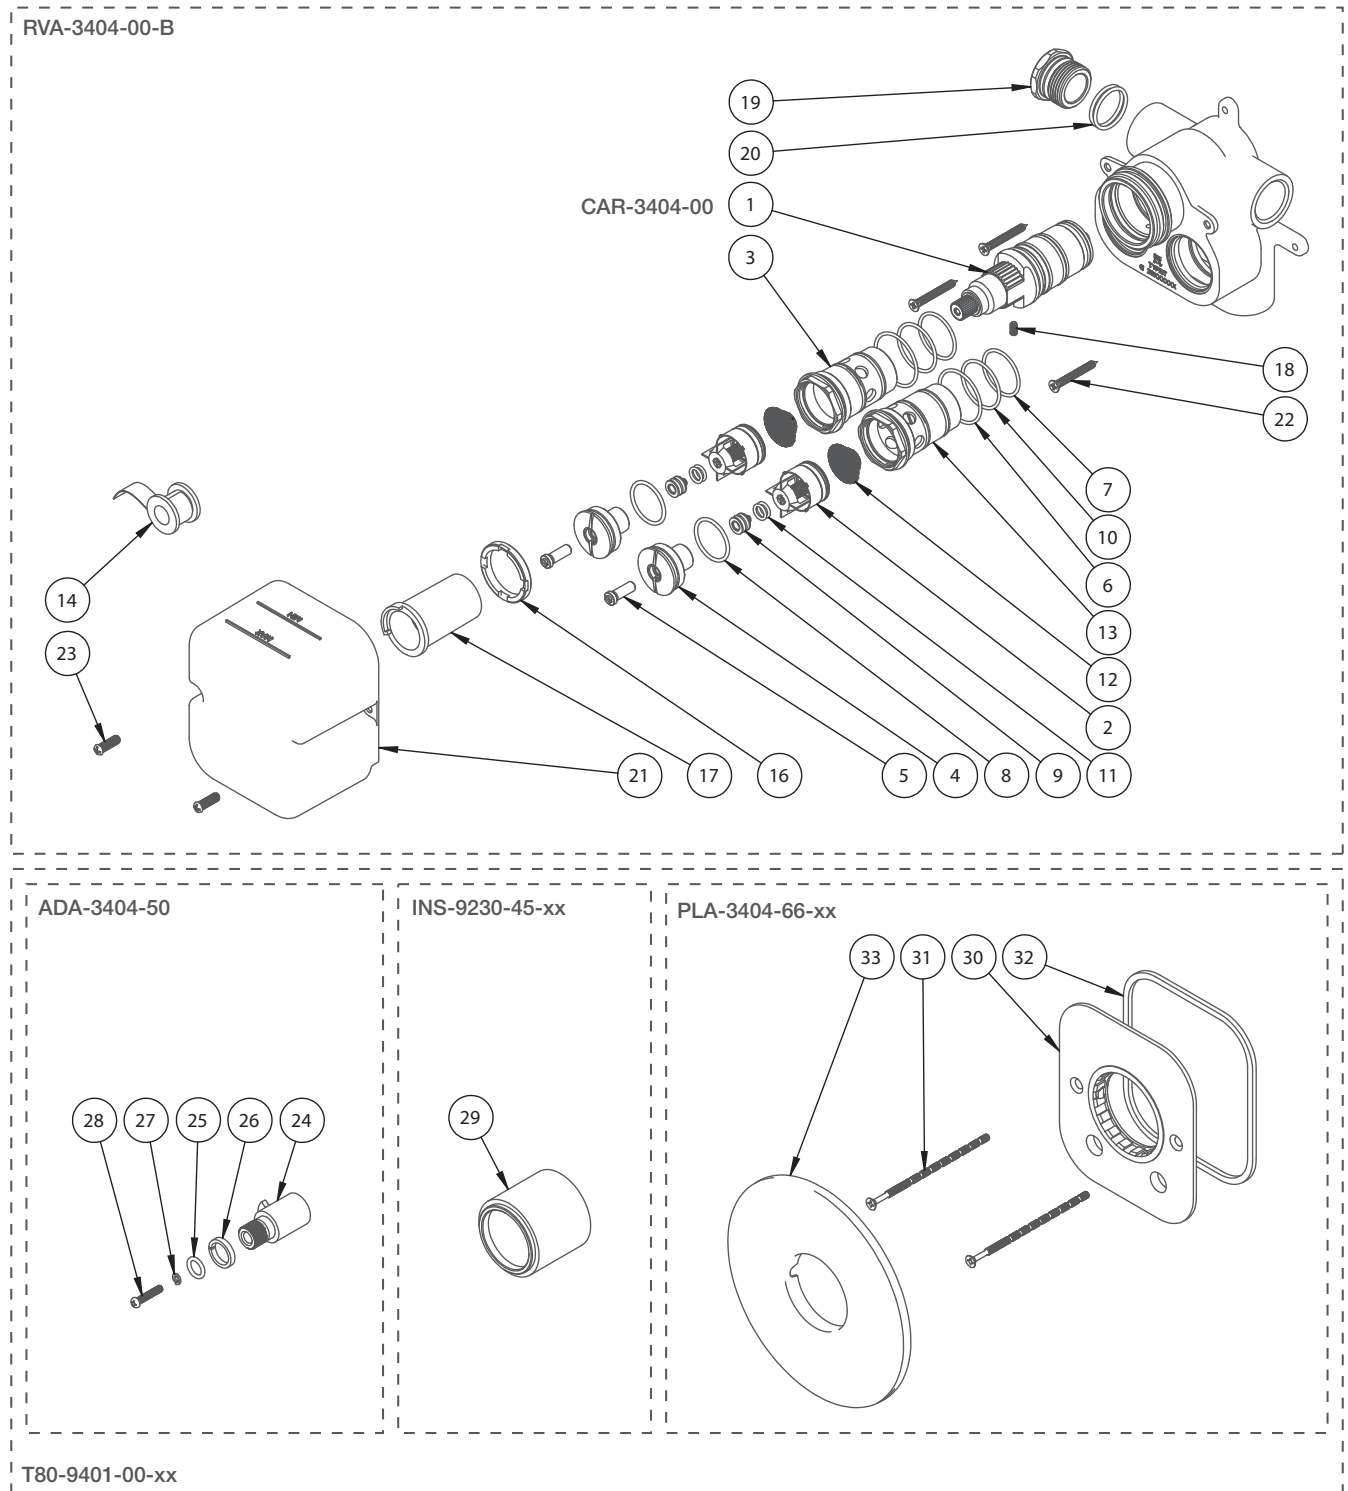

BARIL

STYLE X FONCTION

Vue Explosée / Exploded View

B80-9401-00-xx

Date: 2023-04-25

Version: A0

Cartouche / Cartridge: CAR-3404-00

CE DOCUMENT CONTIENT DES INFORMATIONS CONFIDENTIELLES ET DE PROPRIÉTÉ INTELLECTUELLE. IL NE PEUT ÊTRE REPRODUIT, DIVULGUÉ À DES TIERS OU UTILISÉ SANS AUTORISATION ÉCRITE PRÉALABLE.
THIS DOCUMENT CONTAINS CONFIDENTIAL AND PROPRIETARY INFORMATION. IT MAY NOT BE REPRODUCED, DISCLOSED TO OTHERS OR USED WITHOUT PRIOR WRITTEN PERMISSION