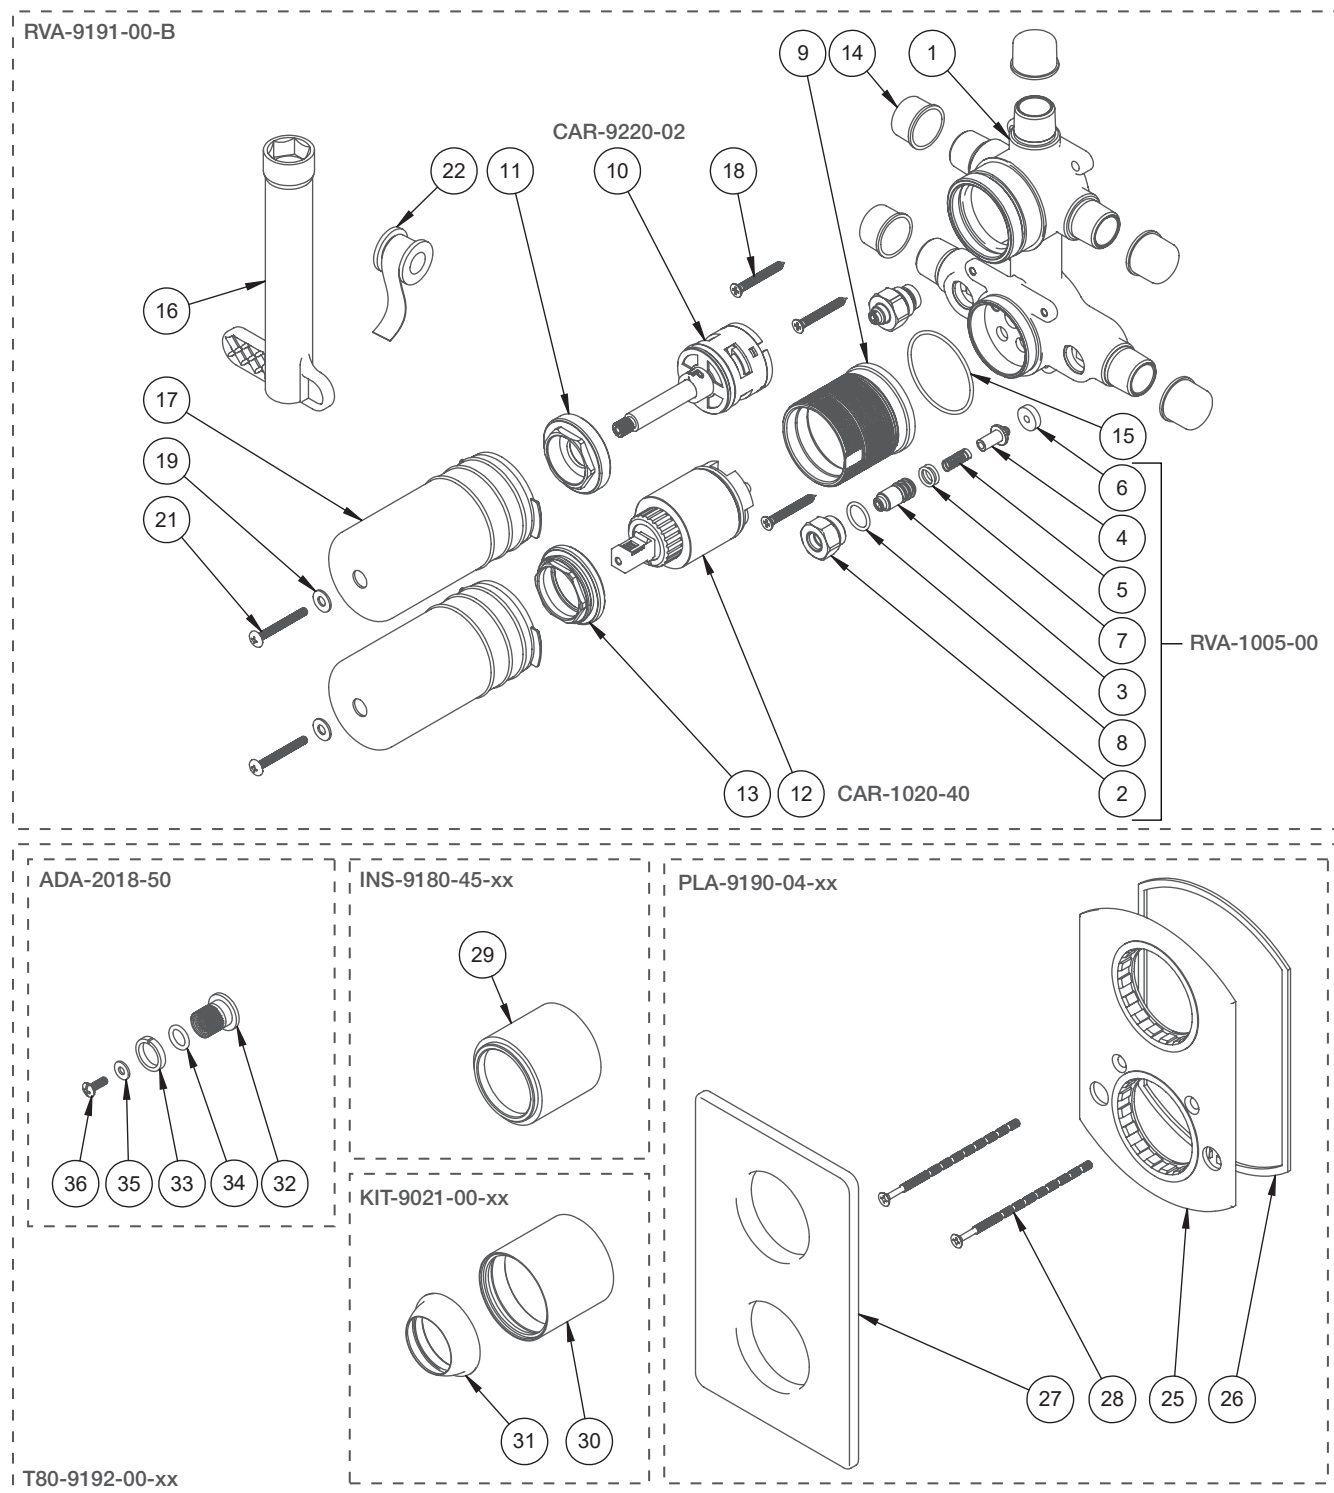

BARIL

STYLE X FONCTION

Vue Explosée / Exploded View

B80-9192-00-xx

Date: 2023-04-24

Version: A0

Cartouche / Cartridge: CAR-9220-02, CAR-1020-40

CE DOCUMENT CONTIENT DES INFORMATIONS CONFIDENTIELLES ET DE PROPRIÉTÉ INTELLECTUELLE. IL NE PEUT ÊTRE REPRODUIT, DIVULGUÉ À DES TIERS OU UTILISÉ SANS AUTORISATION ÉCRITE PRÉALABLE.
THIS DOCUMENT CONTAINS CONFIDENTIAL AND PROPRIETARY INFORMATION. IT MAY NOT BE REPRODUCED, DISCLOSED TO OTHERS OR USED WITHOUT PRIOR WRITTEN PERMISSION