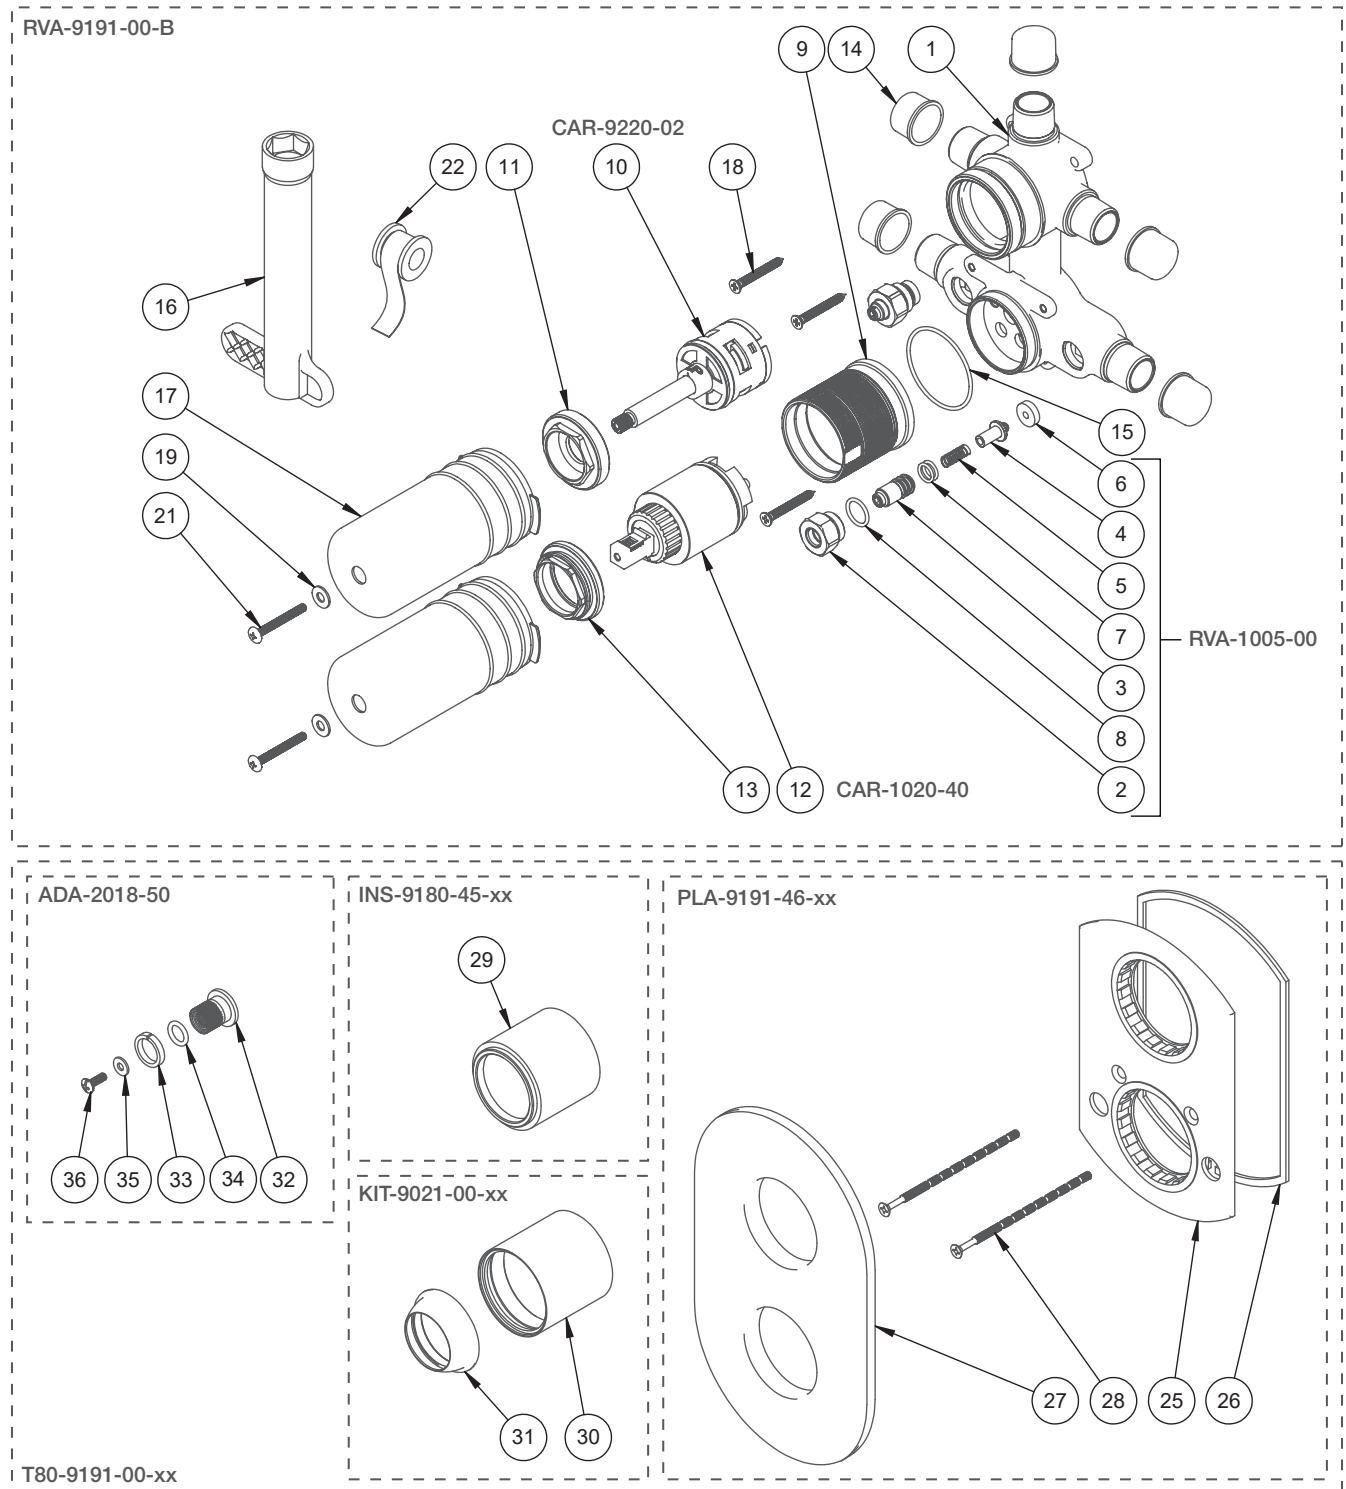

BARIL

STYLE X FONCTION

Vue Explosée / Exploded View

B80-9191-00-xx

Date: 2023-04-24

Version: A0

Cartouche / Cartridge: CAR-9220-02, CAR-1020-40

CE DOCUMENT CONTIENT DES INFORMATIONS CONFIDENTIELLES ET DE PROPRIÉTÉ INTELLECTUELLE. IL NE PEUT ÊTRE REPRODUIT, DIVULGUÉ À DES TIERS OU UTILISÉ SANS AUTORISATION ÉCRITE PRÉALABLE.
THIS DOCUMENT CONTAINS CONFIDENTIAL AND PROPRIETARY INFORMATION. IT MAY NOT BE REPRODUCED, DISCLOSED TO OTHERS OR USED WITHOUT PRIOR WRITTEN PERMISSION