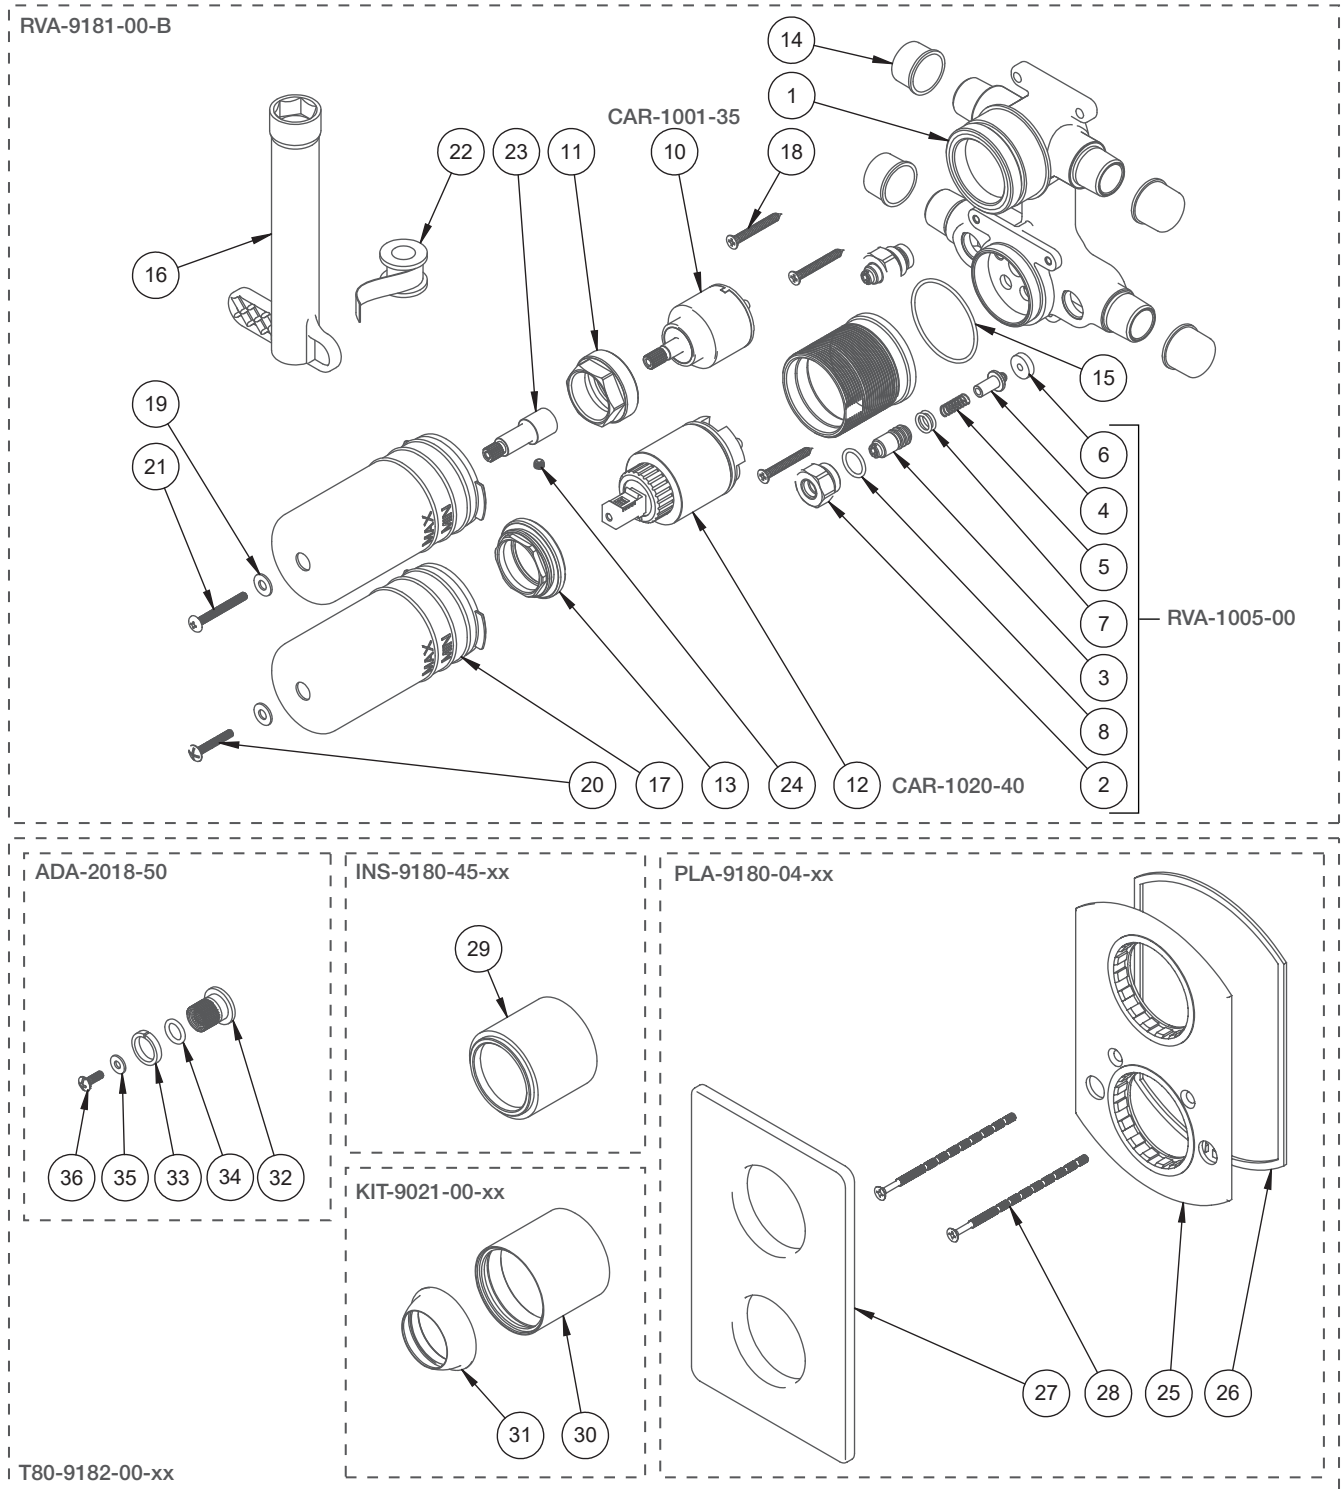

BARIL

STYLE X FONCTION

Vue Explosée / Exploded View

B80-9182-00-xx

Date: 2023-04-24

Version: A0

Cartouche / Cartridge: CAR-1001-35, CAR-1020-40

CE DOCUMENT CONTIENT DES INFORMATIONS CONFIDENTIELLES ET DE PROPRIÉTÉ INTELLECTUELLE. IL NE PEUT ÊTRE REPRODUIT, DIVULGUÉ À DES TIERS OU UTILISÉ SANS AUTORISATION ÉCRITE PRÉALABLE.
THIS DOCUMENT CONTAINS CONFIDENTIAL AND PROPRIETARY INFORMATION. IT MAY NOT BE REPRODUCED, DISCLOSED TO OTHERS OR USED WITHOUT PRIOR WRITTEN PERMISSION