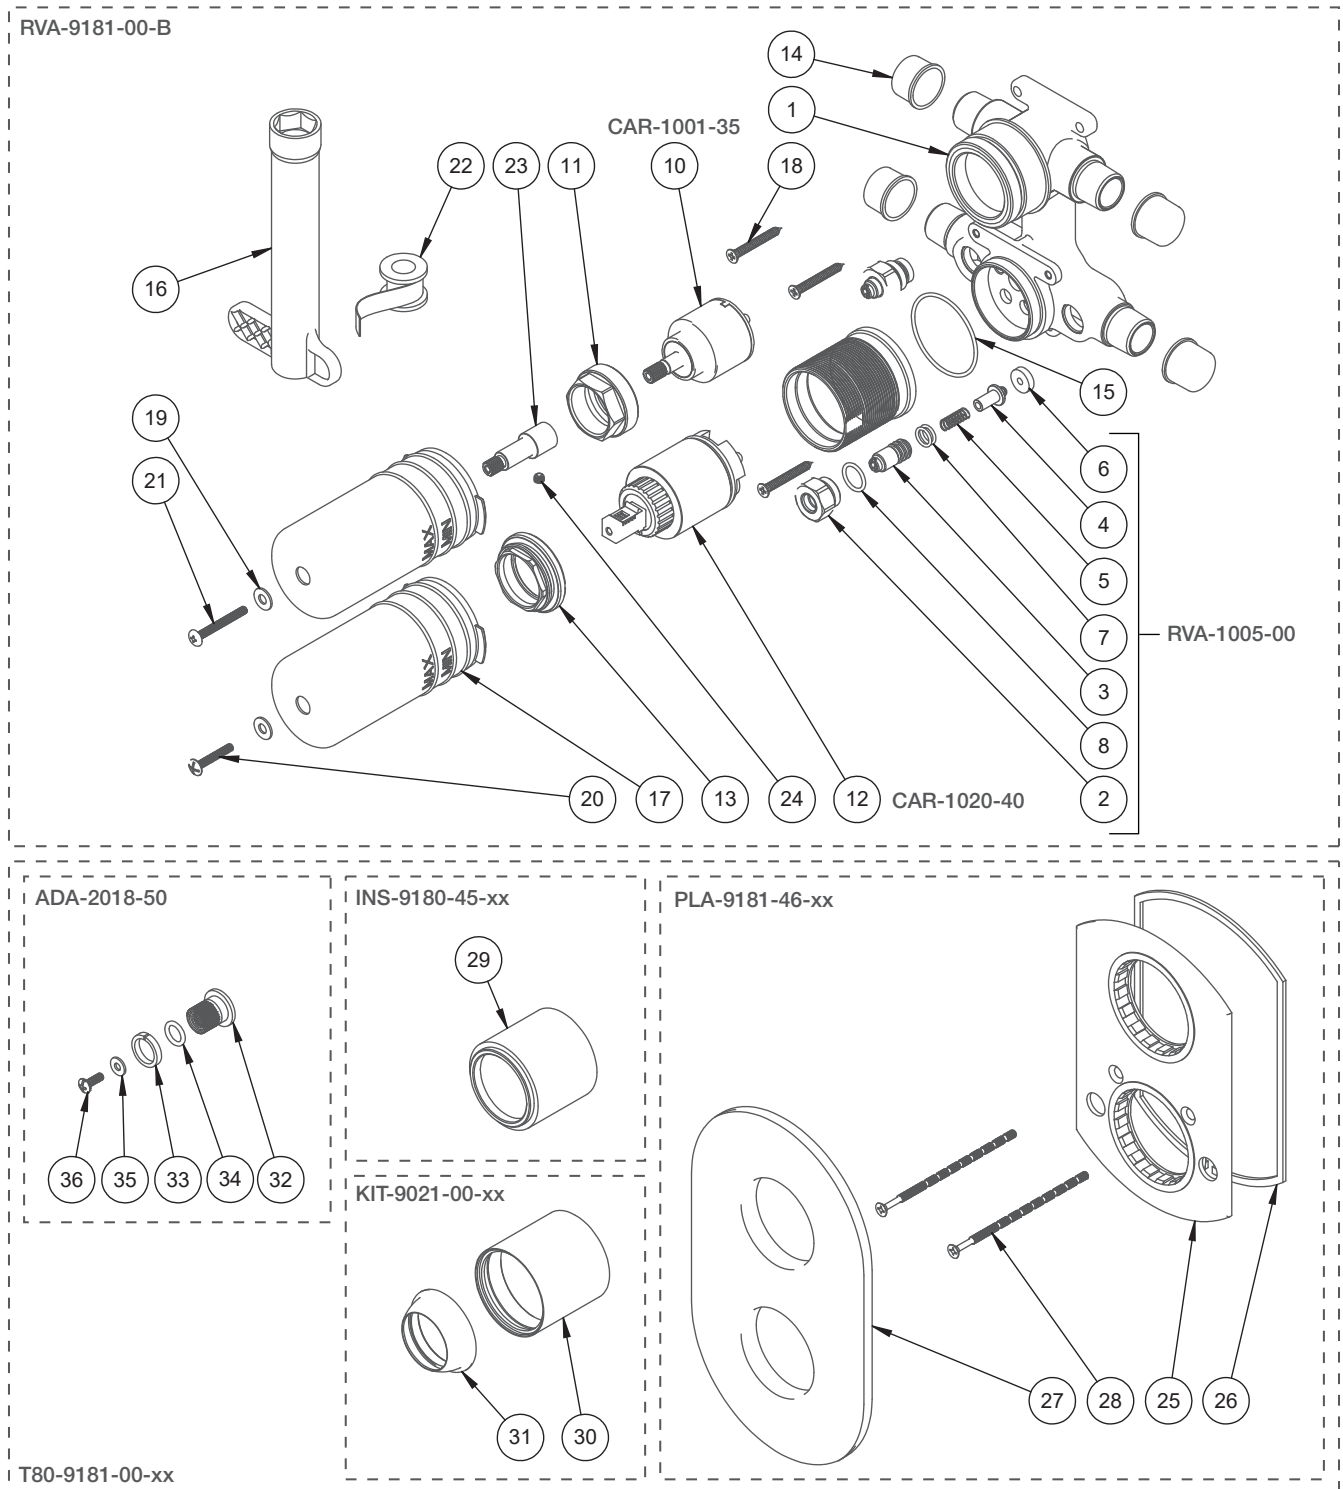

BARIL

STYLE X FONCTION

Vue Explosée / Exploded View

B80-9181-00-xx

Date: 2023-04-24

Version: A0

Cartouche / Cartridge: CAR-1001-35, CAR-1020-40

CE DOCUMENT CONTIENT DES INFORMATIONS CONFIDENTIELLES ET DE PROPRIÉTÉ INTELLECTUELLE. IL NE PEUT ÊTRE REPRODUIT, DIVULGUÉ À DES TIERS OU UTILISÉ SANS AUTORISATION ÉCRITE PRÉALABLE.
THIS DOCUMENT CONTAINS CONFIDENTIAL AND PROPRIETARY INFORMATION. IT MAY NOT BE REPRODUCED, DISCLOSED TO OTHERS OR USED WITHOUT PRIOR WRITTEN PERMISSION