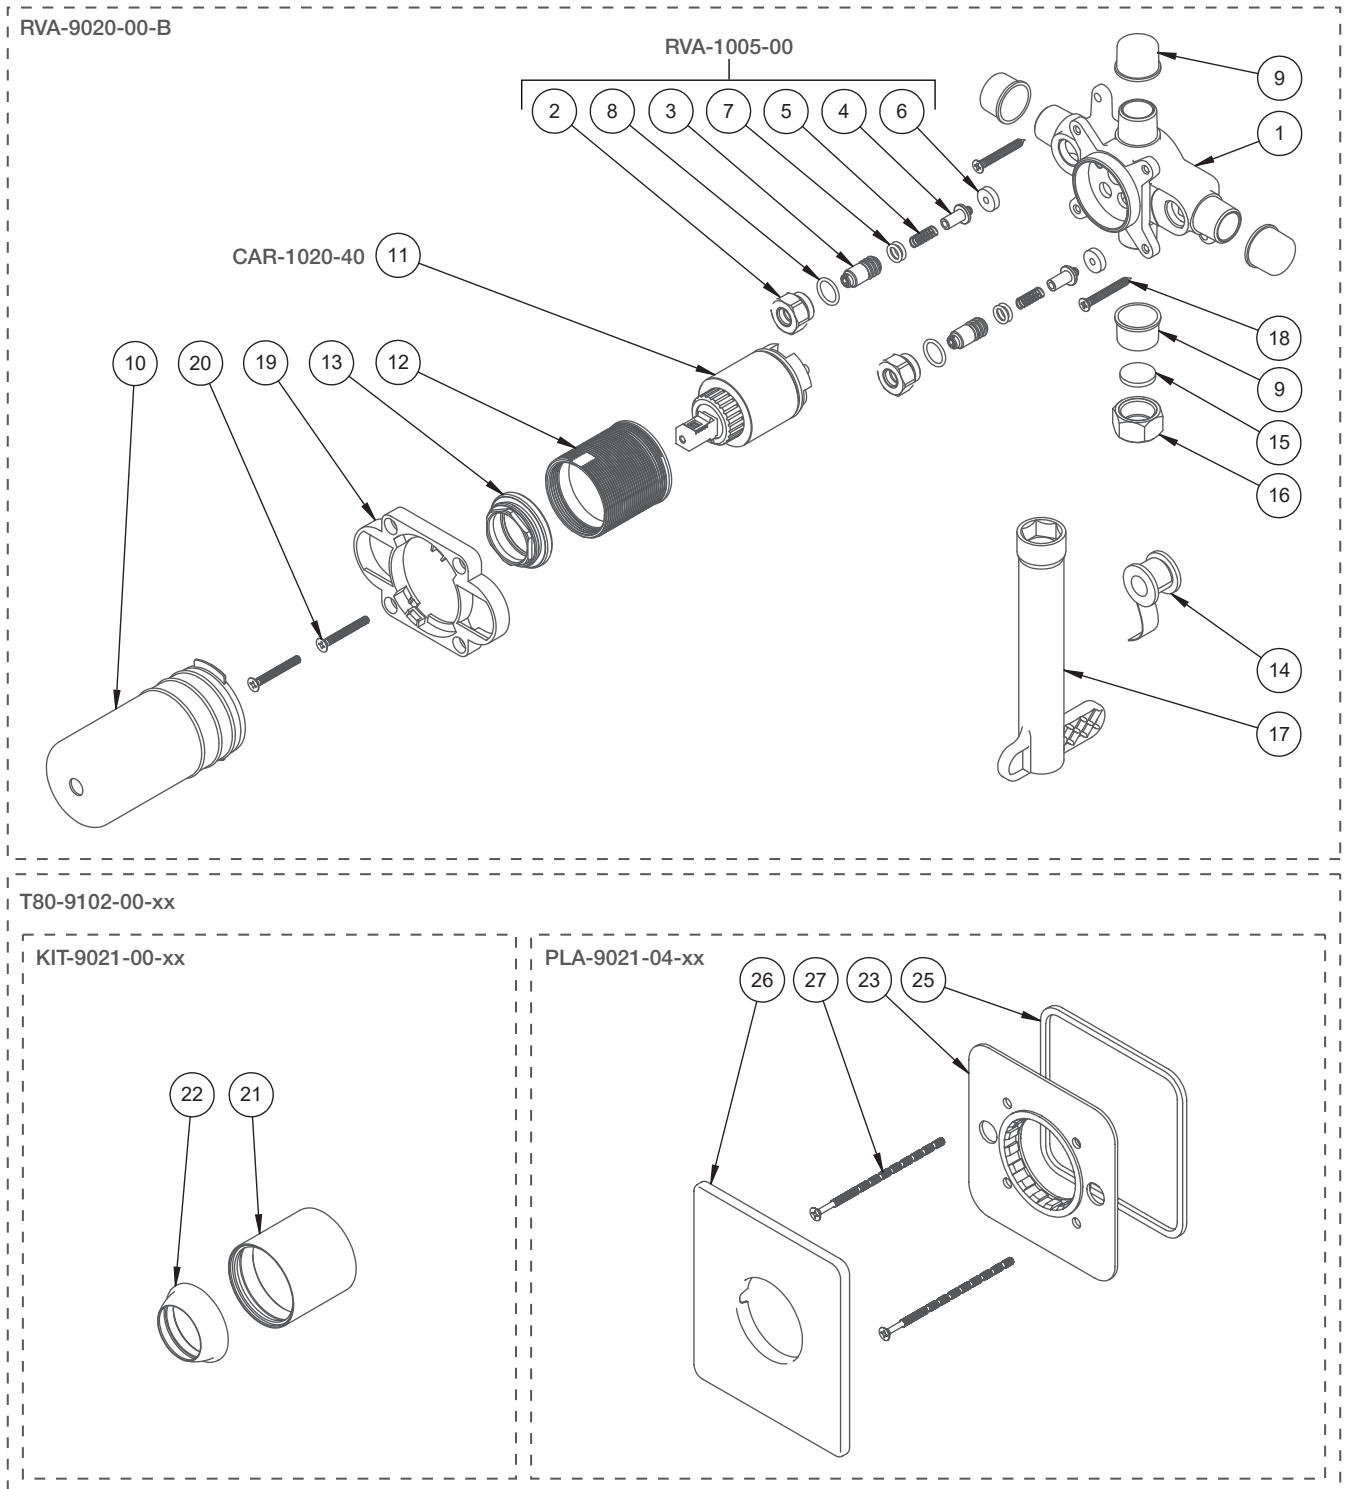

BARIL

STYLE X FONCTION

Vue Explosée / Exploded View

B80-9102-00-xx

Date: 2023-04-24

Version: A0

Cartouche / Cartridge: CAR-1020-40

CE DOCUMENT CONTIENT DES INFORMATIONS CONFIDENTIELLES ET DE PROPRIÉTÉ INTELLECTUELLE. IL NE PEUT ÊTRE REPRODUIT, DIVULGUÉ À DES TIERS OU UTILISÉ SANS AUTHORIZATION ÉCRITE PRÉALABLE.
THIS DOCUMENT CONTAINS CONFIDENTIAL AND PROPRIETARY INFORMATION. IT MAY NOT BE REPRODUCED, DISCLOSED TO OTHERS OR USED WITHOUT PRIOR WRITTEN PERMISSION