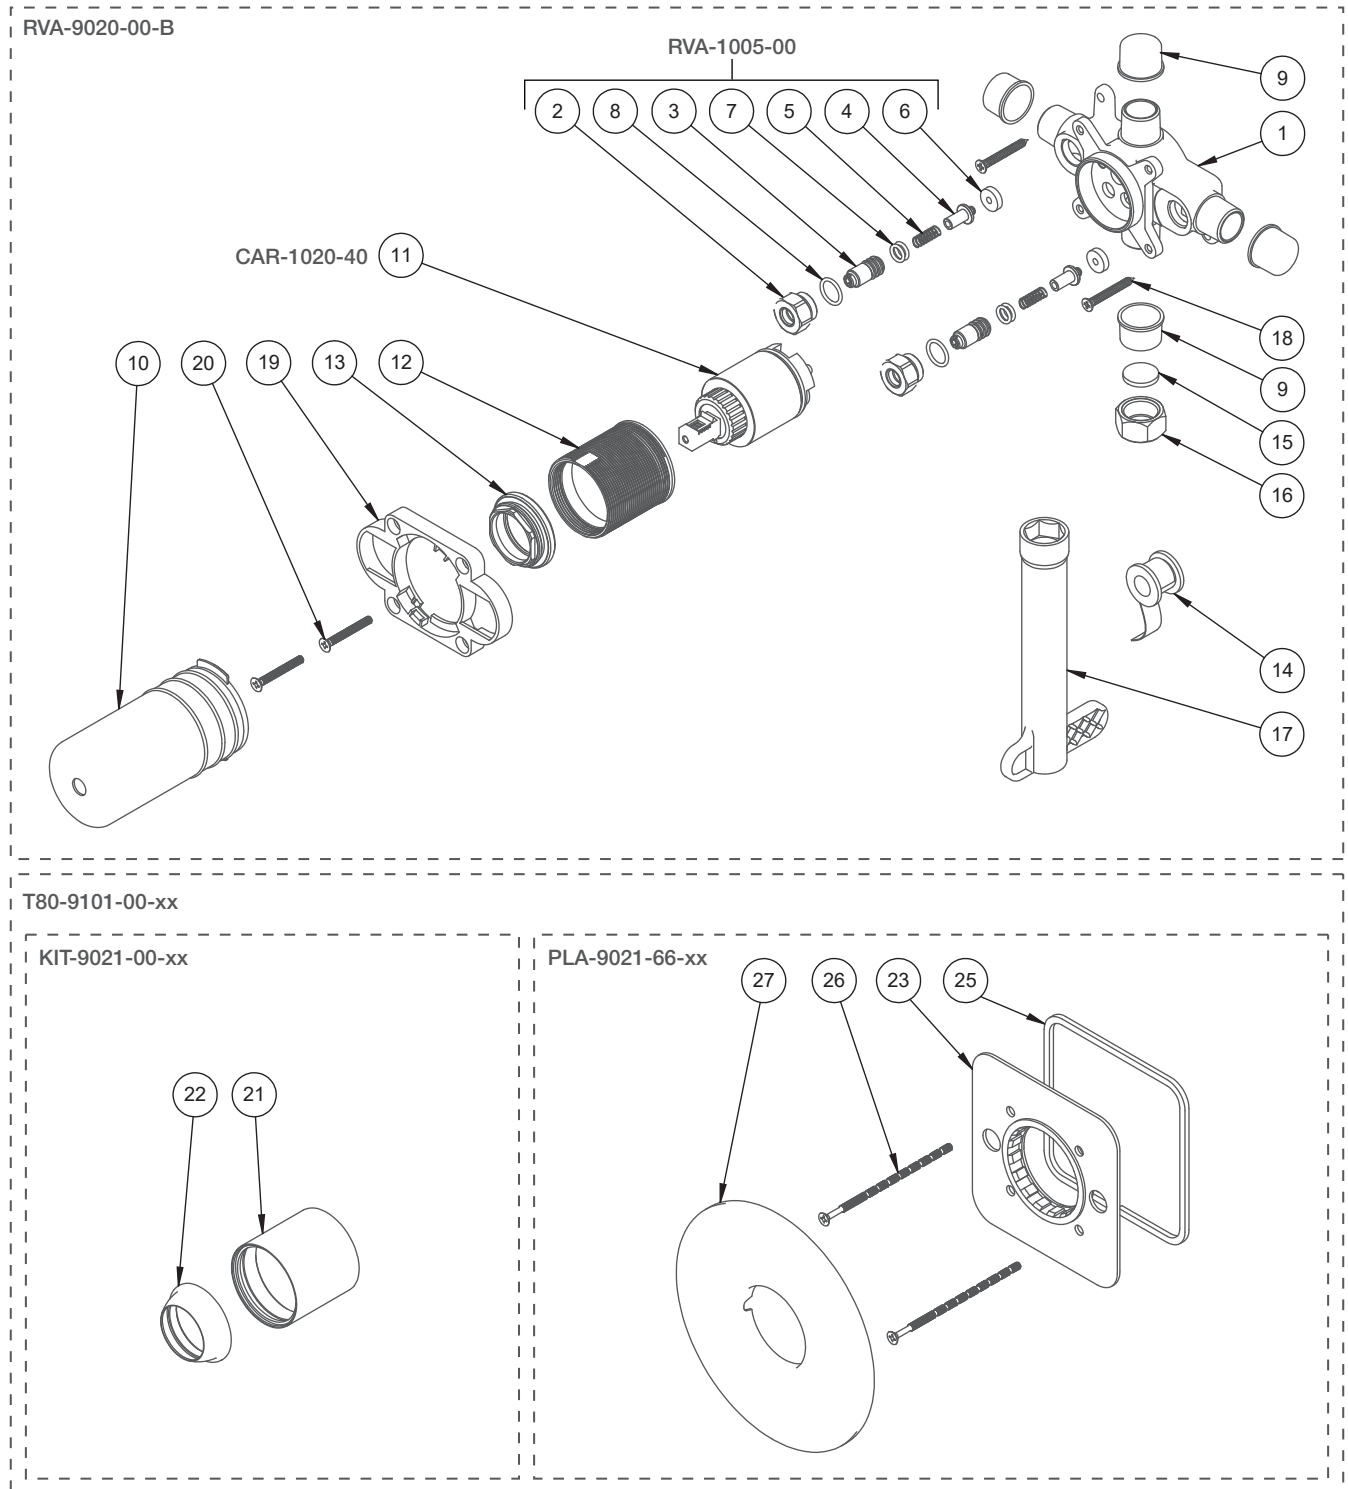

BARIL

STYLE X FONCTION

Vue Explosée / Exploded View

B80-9101-00-xx

Date: 2023-04-24

Version: A0

Cartouche / Cartridge: CAR-1020-40

CE DOCUMENT CONTIENT DES INFORMATIONS CONFIDENTIELLES ET DE PROPRIÉTÉ INTELLECTUELLE. IL NE PEUT ÊTRE REPRODUIT, DIVULGUÉ À DES TIERS OU UTILISÉ SANS AUTORISATION ÉCRITE PRÉALABLE.
THIS DOCUMENT CONTAINS CONFIDENTIAL AND PROPRIETARY INFORMATION. IT MAY NOT BE REPRODUCED, DISCLOSED TO OTHERS OR USED WITHOUT PRIOR WRITTEN PERMISSION