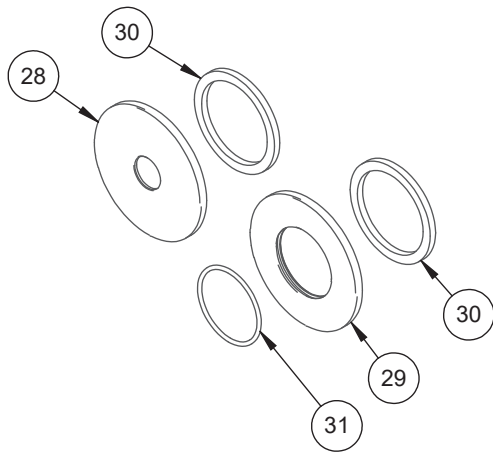

BARIL

STYLE X FONCTION

Vue Explosée / Exploded View

B80-8102-00L-xx

ROU-8100-04

ROS-8100-80-xx

KIT-8100-80-xx

ADA-8100-04

BEC-8100-80-xx

Date: 2023-04-21

Version: A0

Cartouche / Cartridge: CAR-1025-09

CE DOCUMENT CONTIENT DES INFORMATIONS CONFIDENTIELLES ET DE PROPRIÉTÉ INTELLECTUELLE. IL NE PEUT ÊTRE REPRODUIT, DIVULGUÉ À DES TIERS OU UTILISÉ SANS AUTHORIZATION ÉCRITE PRÉALABLE.
THIS DOCUMENT CONTAINS CONFIDENTIAL AND PROPRIETARY INFORMATION. IT MAY NOT BE REPRODUCED, DISCLOSED TO OTHERS OR USED WITHOUT PRIOR WRITTEN PERMISSION