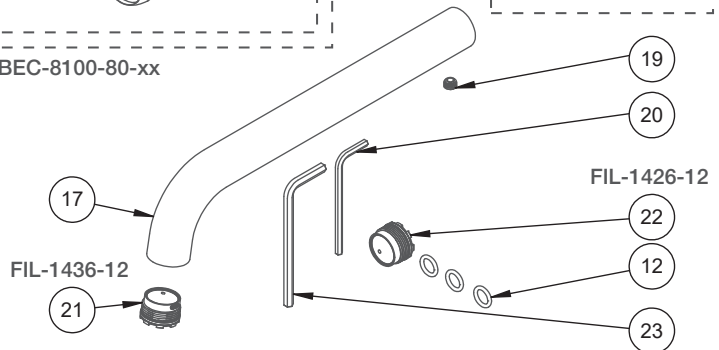

BARIL

STYLE X FONCTION

Vue Explosée / Exploded View

B80-8102-00L-xx

ROU-8100-04

ROS-8100-80-xx

KIT-8100-80-xx

ADA-8100-04

BEC-8100-80-xx

Date: 2023-04-21

Version: A0

Cartouche / Cartridge: CAR-1025-09

CE DOCUMENT CONTIENT DES INFORMATIONS CONFIDENTIELLES ET DE PROPRIÉTÉ INTELLECTUELLE. IL NE PEUT ÊTRE REPRODUIT, DIVULGUÉ À DES TIERS OU UTILISÉ SANS AUTHORIZATION ÉCRITE PRÉALABLE.
THIS DOCUMENT CONTAINS CONFIDENTIAL AND PROPRIETARY INFORMATION. IT MAY NOT BE REPRODUCED, DISCLOSED TO OTHERS OR USED WITHOUT PRIOR WRITTEN PERMISSION