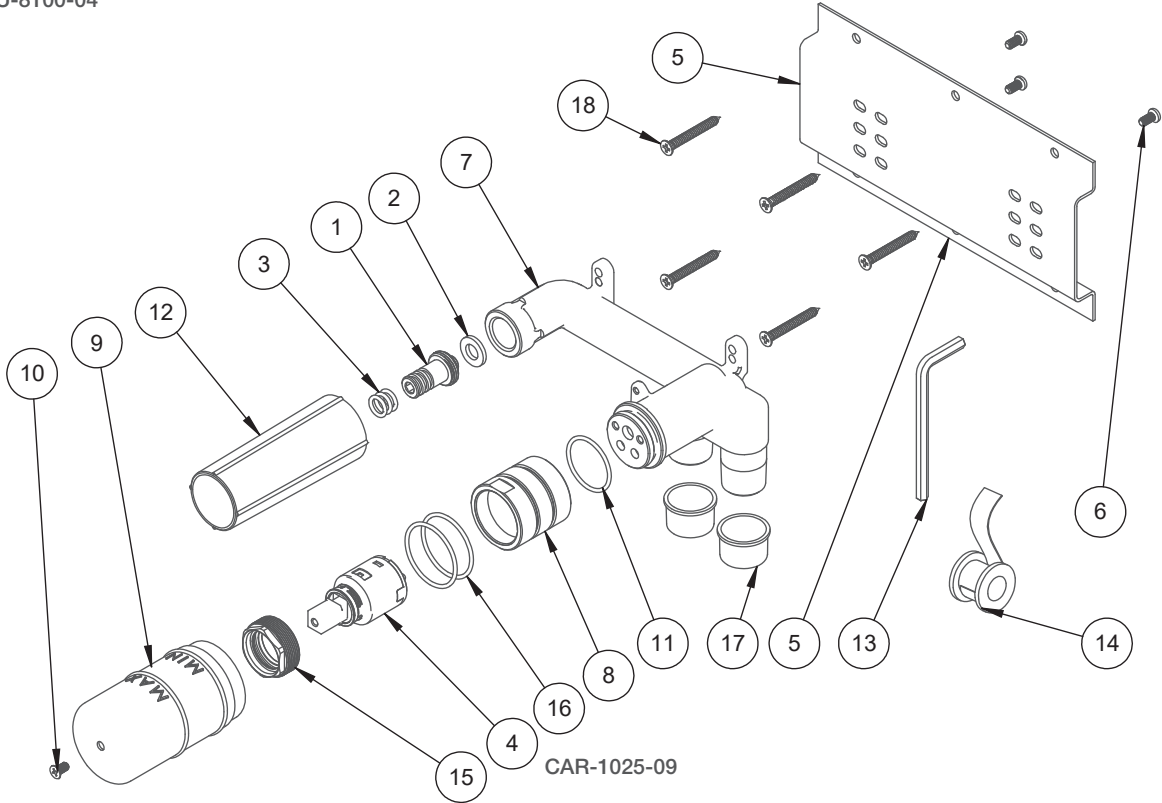

BARIL

STYLE X FONCTION

Vue Explosée / Exploded View

B80-8102-00L-xx

ROU-8100-04

ROS-8100-80-xx

KIT-8100-80-xx

ADA-8100-04

BEC-8100-80-xx

Date: 2023-04-21

Version: A0

Cartouche / Cartridge: CAR-1025-09

CE DOCUMENT CONTIENT DES INFORMATIONS CONFIDENTIELLES ET DE PROPRIÉTÉ INTELLECTUELLE. IL NE PEUT ÊTRE REPRODUIT, DIVULGUÉ À DES TIERS OU UTILISÉ SANS AUTHORIZATION ÉCRITE PRÉALABLE.
THIS DOCUMENT CONTAINS CONFIDENTIAL AND PROPRIETARY INFORMATION. IT MAY NOT BE REPRODUCED, DISCLOSED TO OTHERS OR USED WITHOUT PRIOR WRITTEN PERMISSION