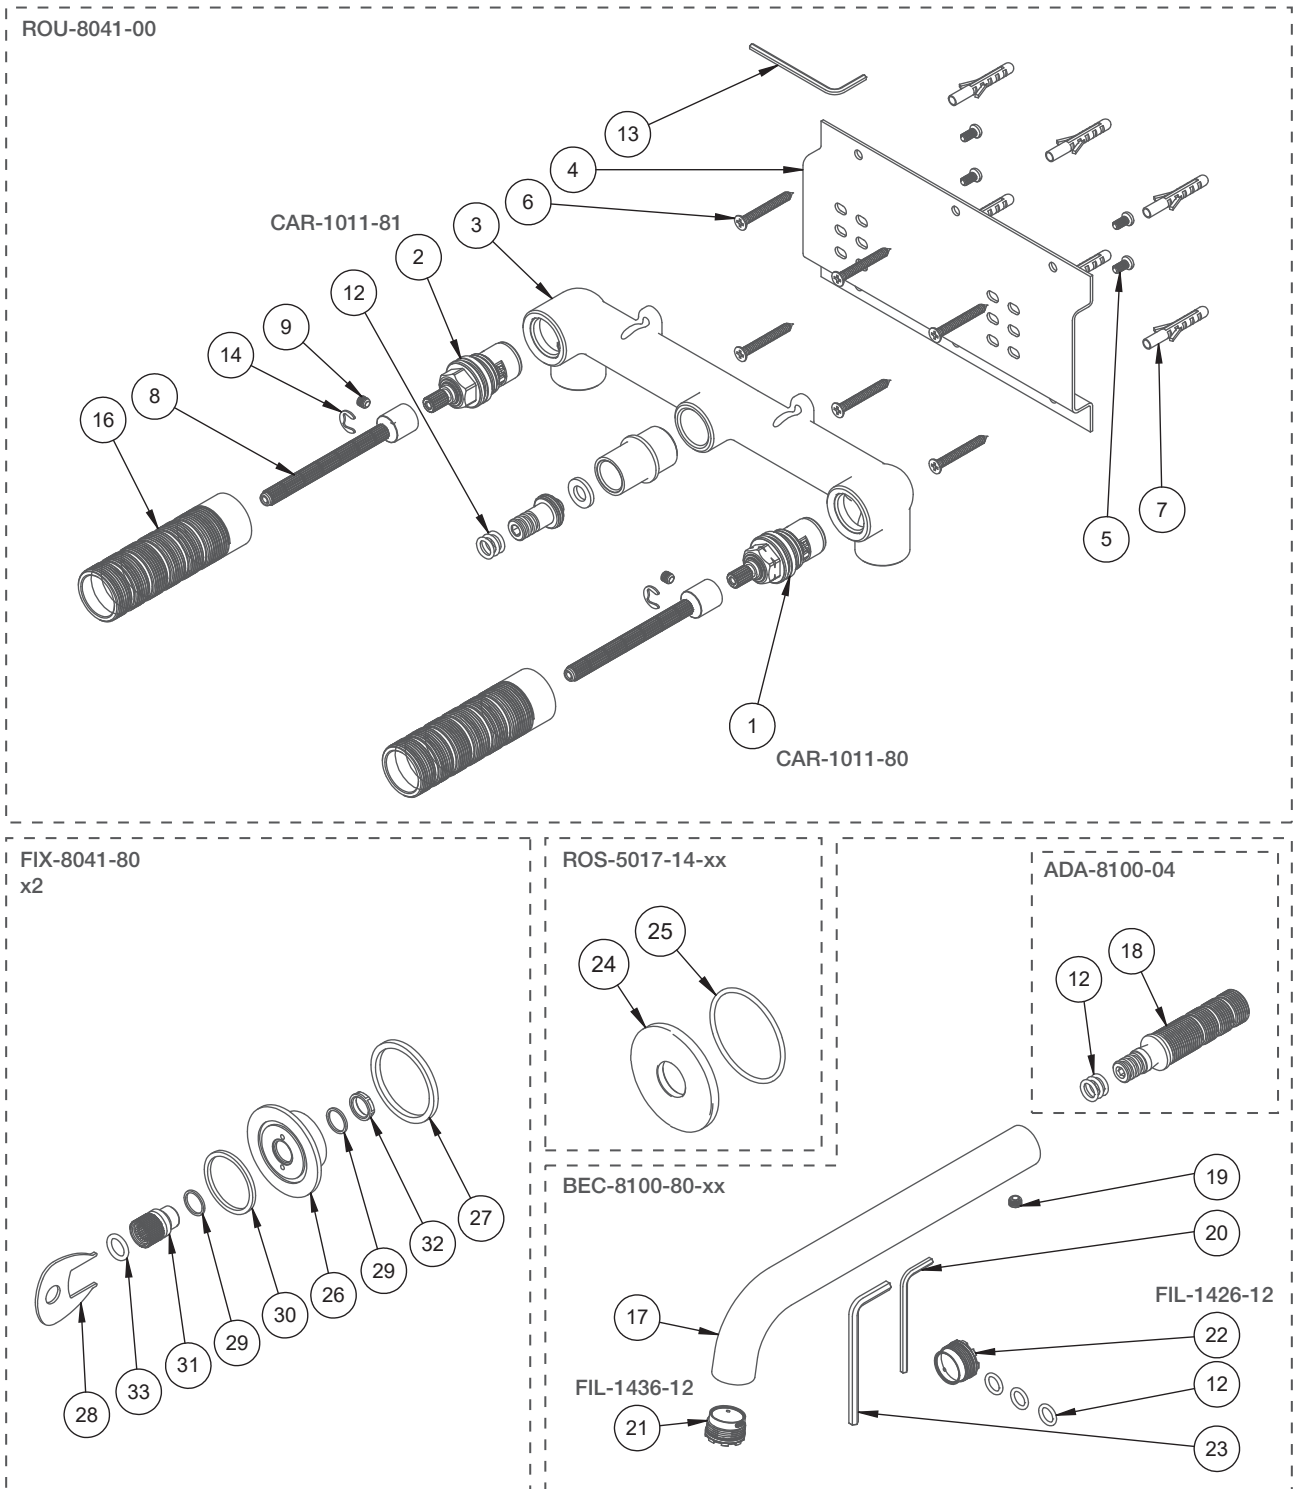

BARIL

STYLE X FONCTION

Vue Explosée / Exploded View

B80-8042-00L-xx

Date: 2023-04-21

Version: A0

Cartouche / Cartridge: CAR-1011-80 (Froid / Cold), CAR-1011-81 (Chaud / Hot)

CE DOCUMENT CONTIENT DES INFORMATIONS CONFIDENTIELLES ET DE PROPRIÉTÉ INTELLECTUELLE. IL NE PEUT ÊTRE REPRODUIT, DIVULGUÉ À DES TIERS OU UTILISÉ SANS AUTORISATION ÉCRITE PRÉALABLE.
THIS DOCUMENT CONTAINS CONFIDENTIAL AND PROPRIETARY INFORMATION. IT MAY NOT BE REPRODUCED, DISCLOSED TO OTHERS OR USED WITHOUT PRIOR WRITTEN PERMISSION