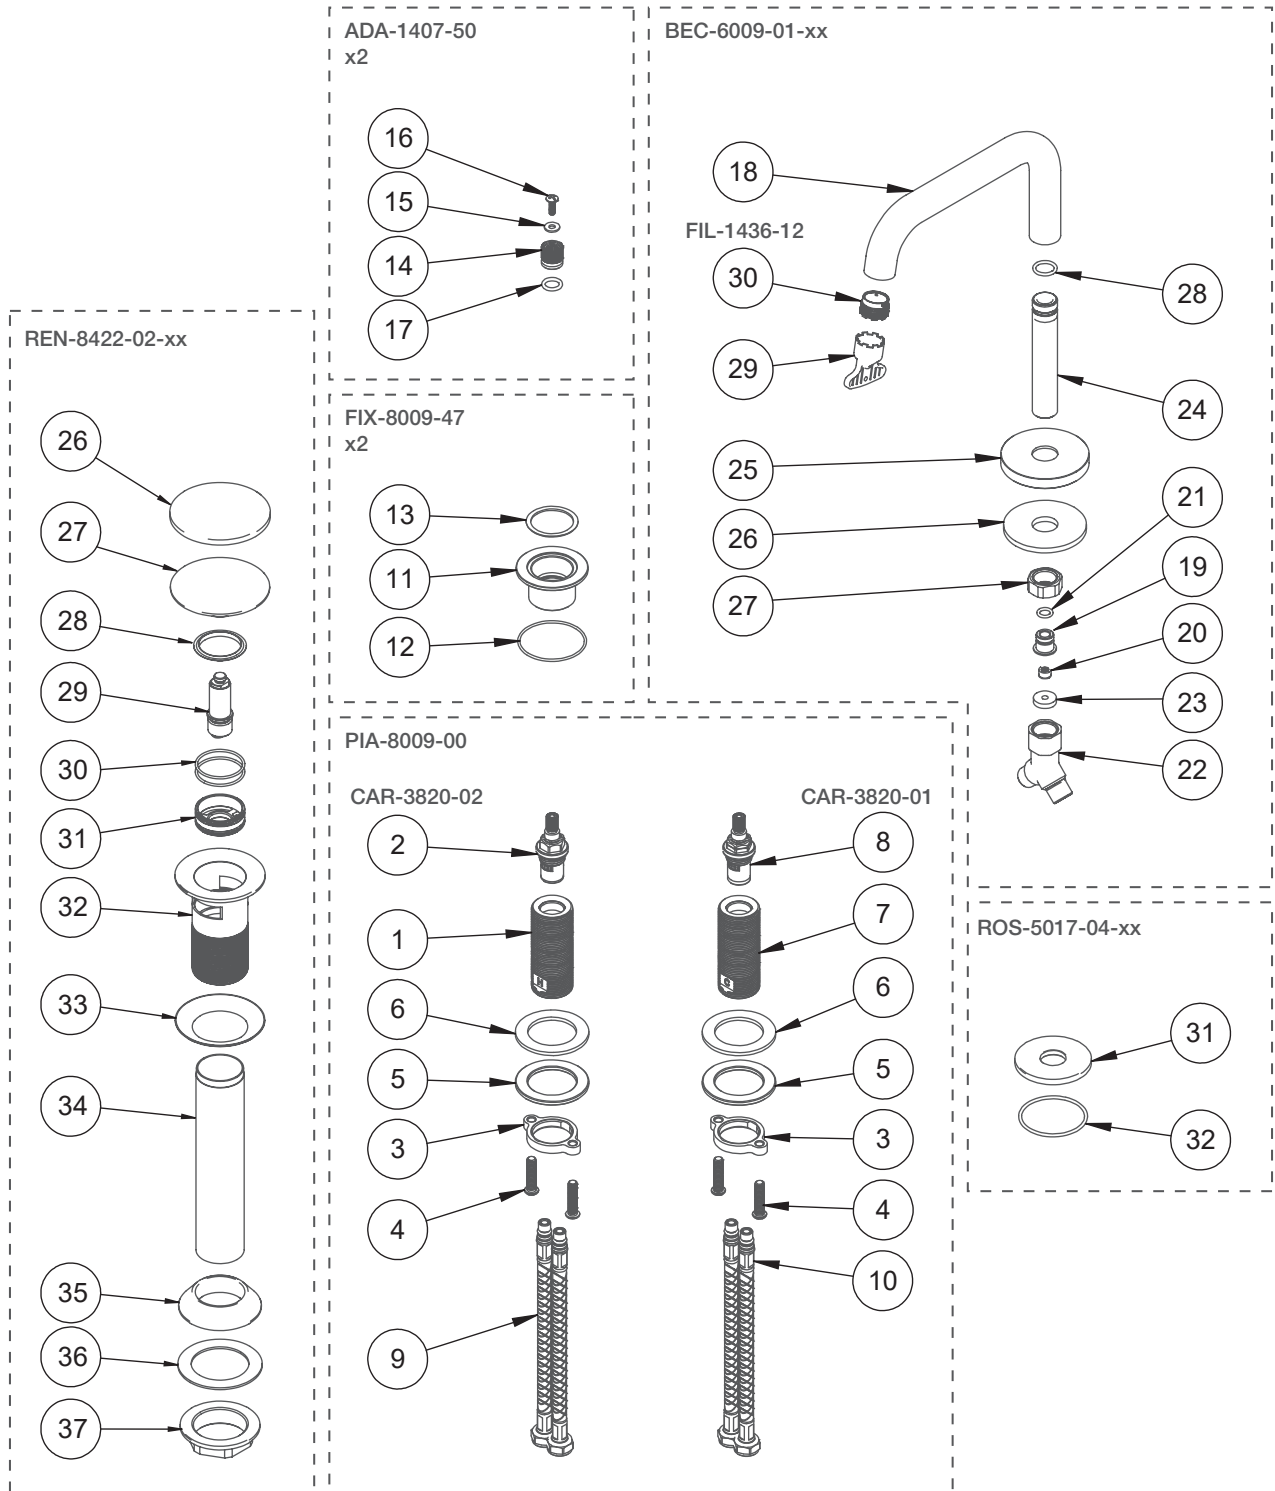

BARIL

STYLE X FONCTION

Vue Explosée / Exploded View

B80-8003-1PL-xx

Date: 2023-04-21

Version: A0

Cartouche / Cartridge: CAR-3820-01 (Froid / Cold), CAR-3820-02 (Chaud / Hot)

CE DOCUMENT CONTIENT DES INFORMATIONS CONFIDENTIELLES ET DE PROPRIÉTÉ INTELLECTUELLE. IL NE PEUT ÊTRE REPRODUIT, DIVULGUÉ À DES TIERS OU UTILISÉ SANS AUTORISATION ÉCRITE PRÉALABLE.
THIS DOCUMENT CONTAINS CONFIDENTIAL AND PROPRIETARY INFORMATION. IT MAY NOT BE REPRODUCED, DISCLOSED TO OTHERS OR USED WITHOUT PRIOR WRITTEN PERMISSION