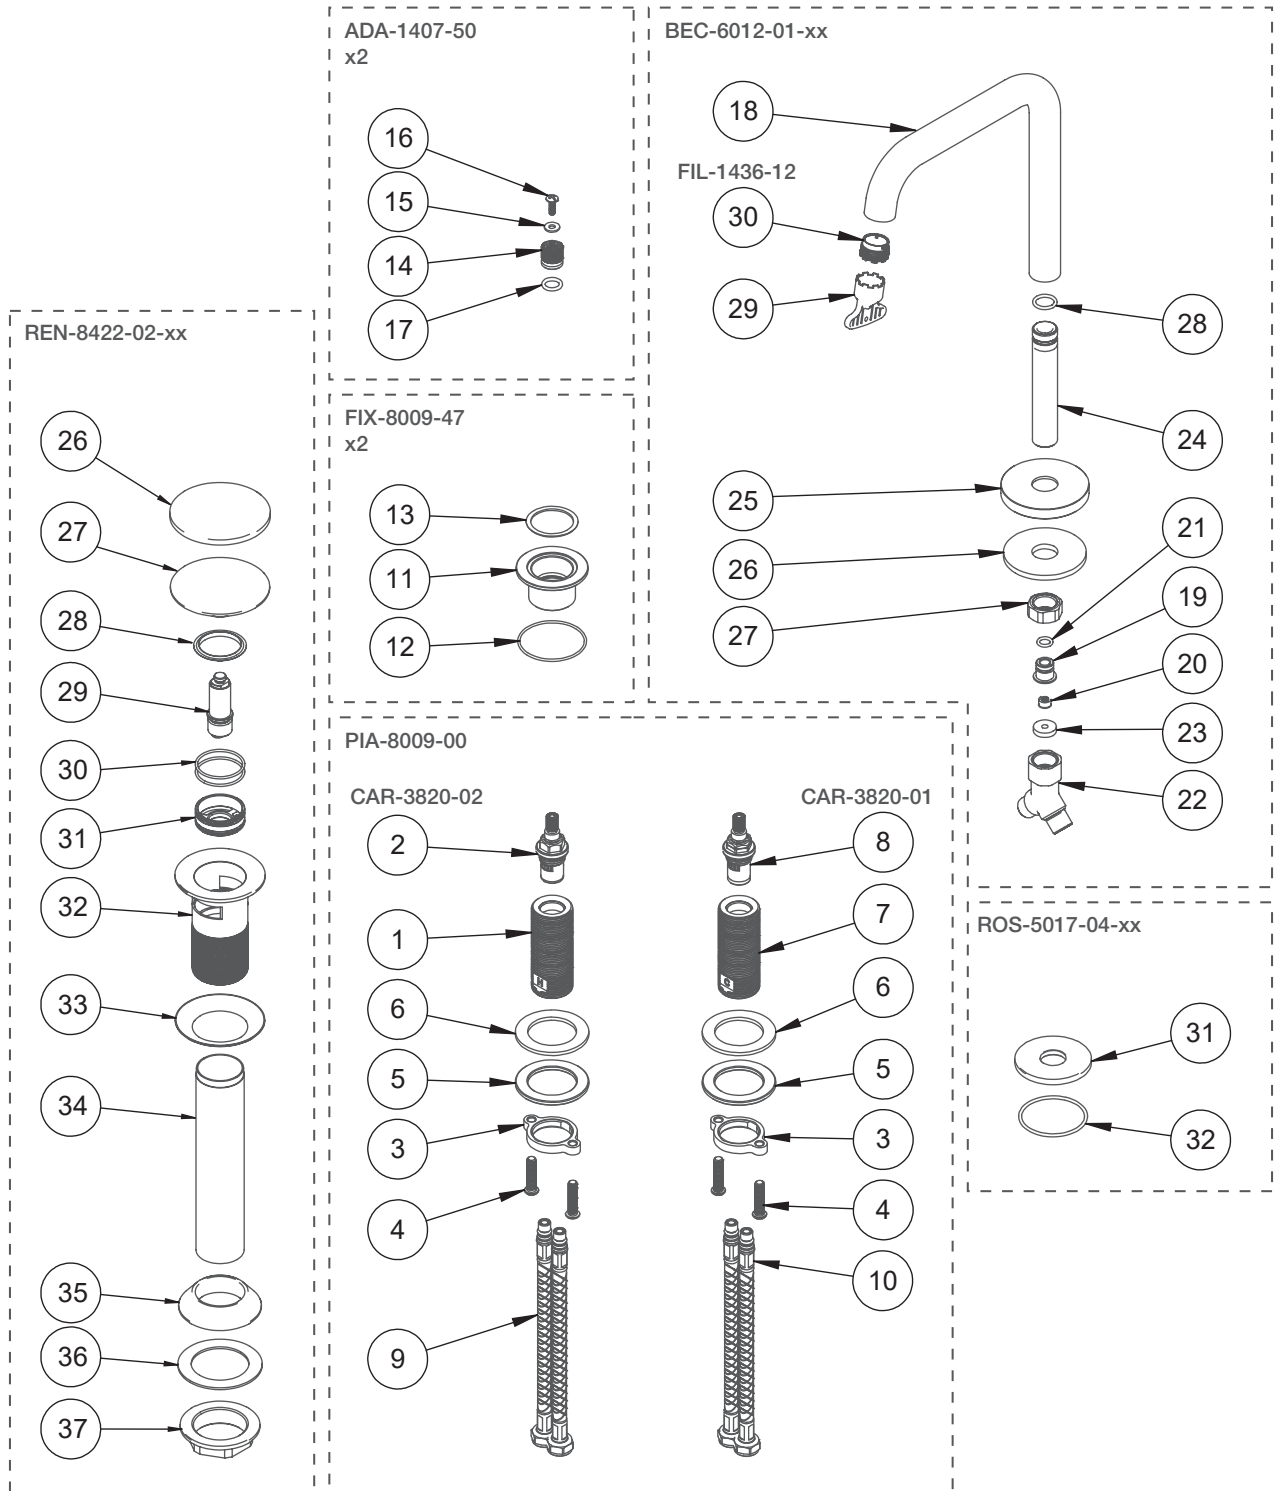

# BARIL

STYLE X FONCTION

Vue Explosée / Exploded View

## B80-8002-1PL-xx

Date: 2023-04-21

Version: A0

Cartouche / Cartridge: CAR-3820-01 (Froid / Cold), CAR-3820-02 (Chaud / Hot)

CE DOCUMENT CONTIENT DES INFORMATIONS CONFIDENTIELLES ET DE PROPRIÉTÉ INTELLECTUELLE. IL NE PEUT ÊTRE REPRODUIT, DIVULGUÉ À DES TIERS OU UTILISÉ SANS AUTORISATION ÉCRITE PRÉALABLE.  
THIS DOCUMENT CONTAINS CONFIDENTIAL AND PROPRIETARY INFORMATION. IT MAY NOT BE REPRODUCED, DISCLOSED TO OTHERS OR USED WITHOUT PRIOR WRITTEN PERMISSION