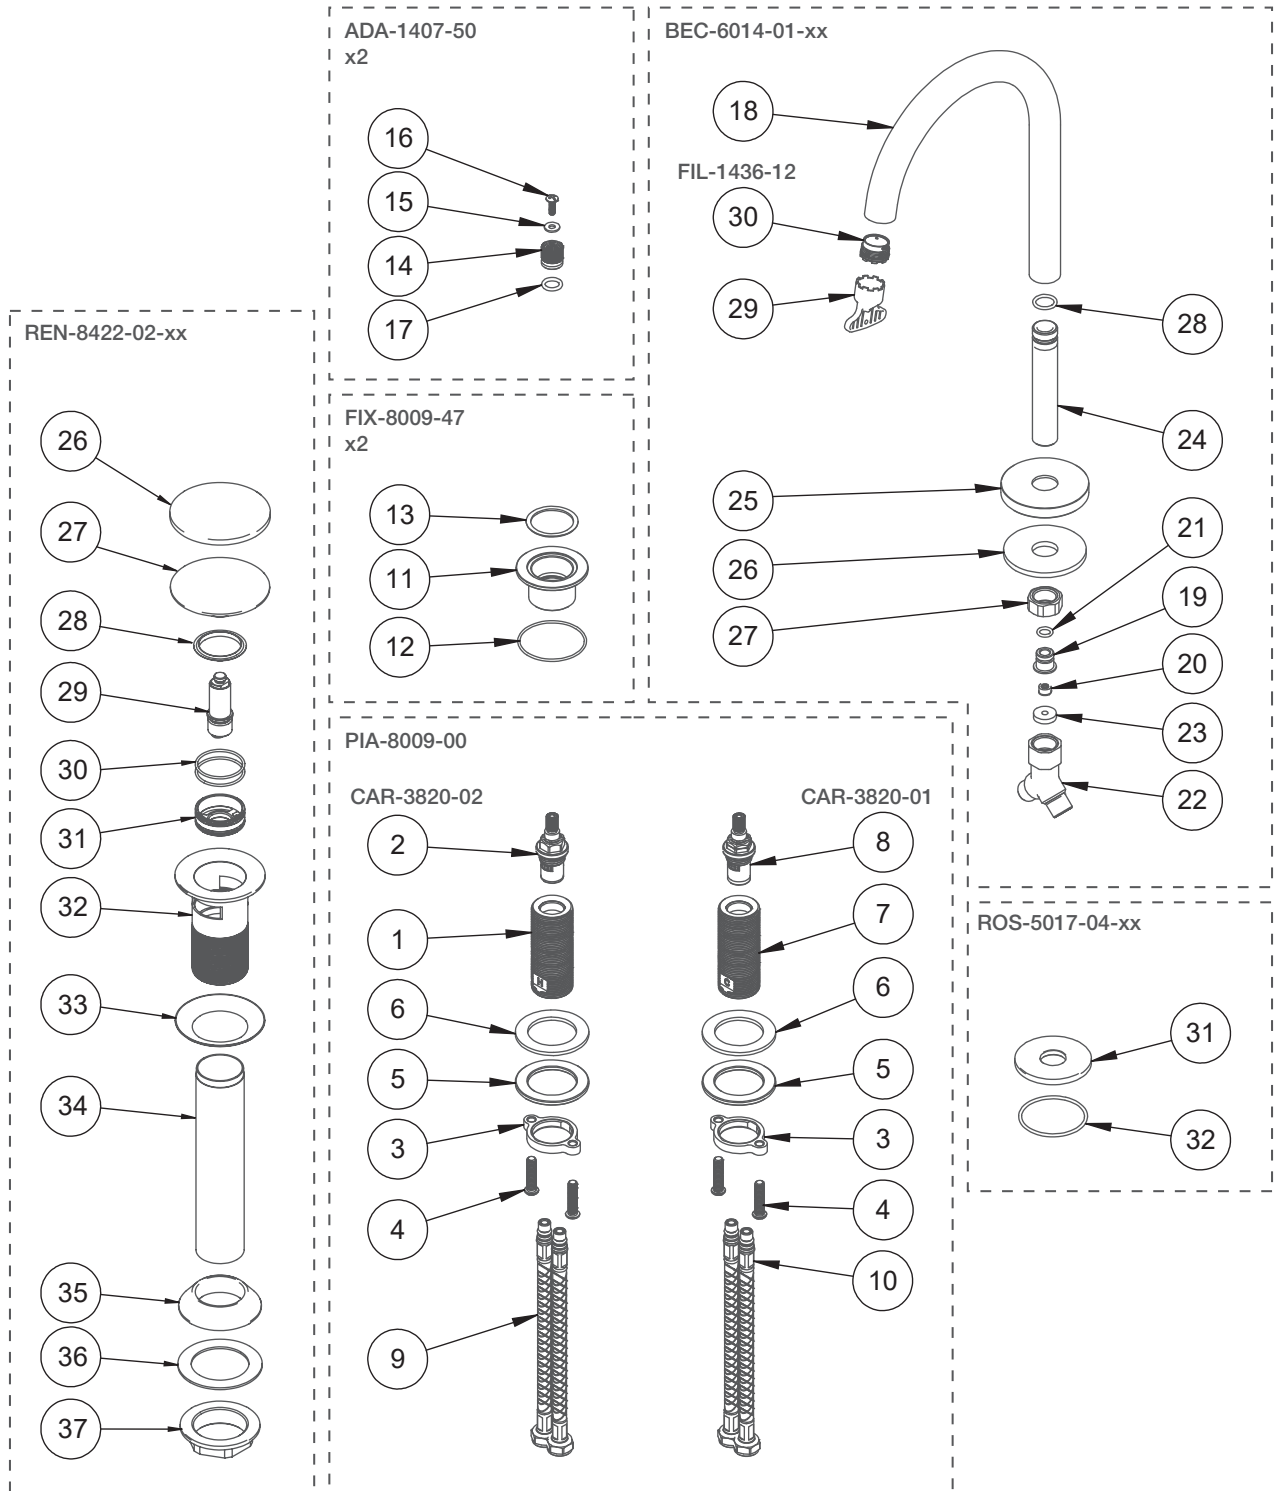

BARIL

STYLE X FONCTION

Vue Explosée / Exploded View

B80-8001-1PL-xx

Date: 2023-04-21

Version: A0

Cartouche / Cartridge: CAR-3820-01 (Froid / Cold), CAR-3820-02 (Chaud / Hot)

CE DOCUMENT CONTIENT DES INFORMATIONS CONFIDENTIELLES ET DE PROPRIÉTÉ INTELLECTUELLE. IL NE PEUT ÊTRE REPRODUIT, DIVULGUÉ À DES TIERS OU UTILISÉ SANS AUTORISATION ÉCRITE PRÉALABLE.
THIS DOCUMENT CONTAINS CONFIDENTIAL AND PROPRIETARY INFORMATION. IT MAY NOT BE REPRODUCED, DISCLOSED TO OTHERS OR USED WITHOUT PRIOR WRITTEN PERMISSION