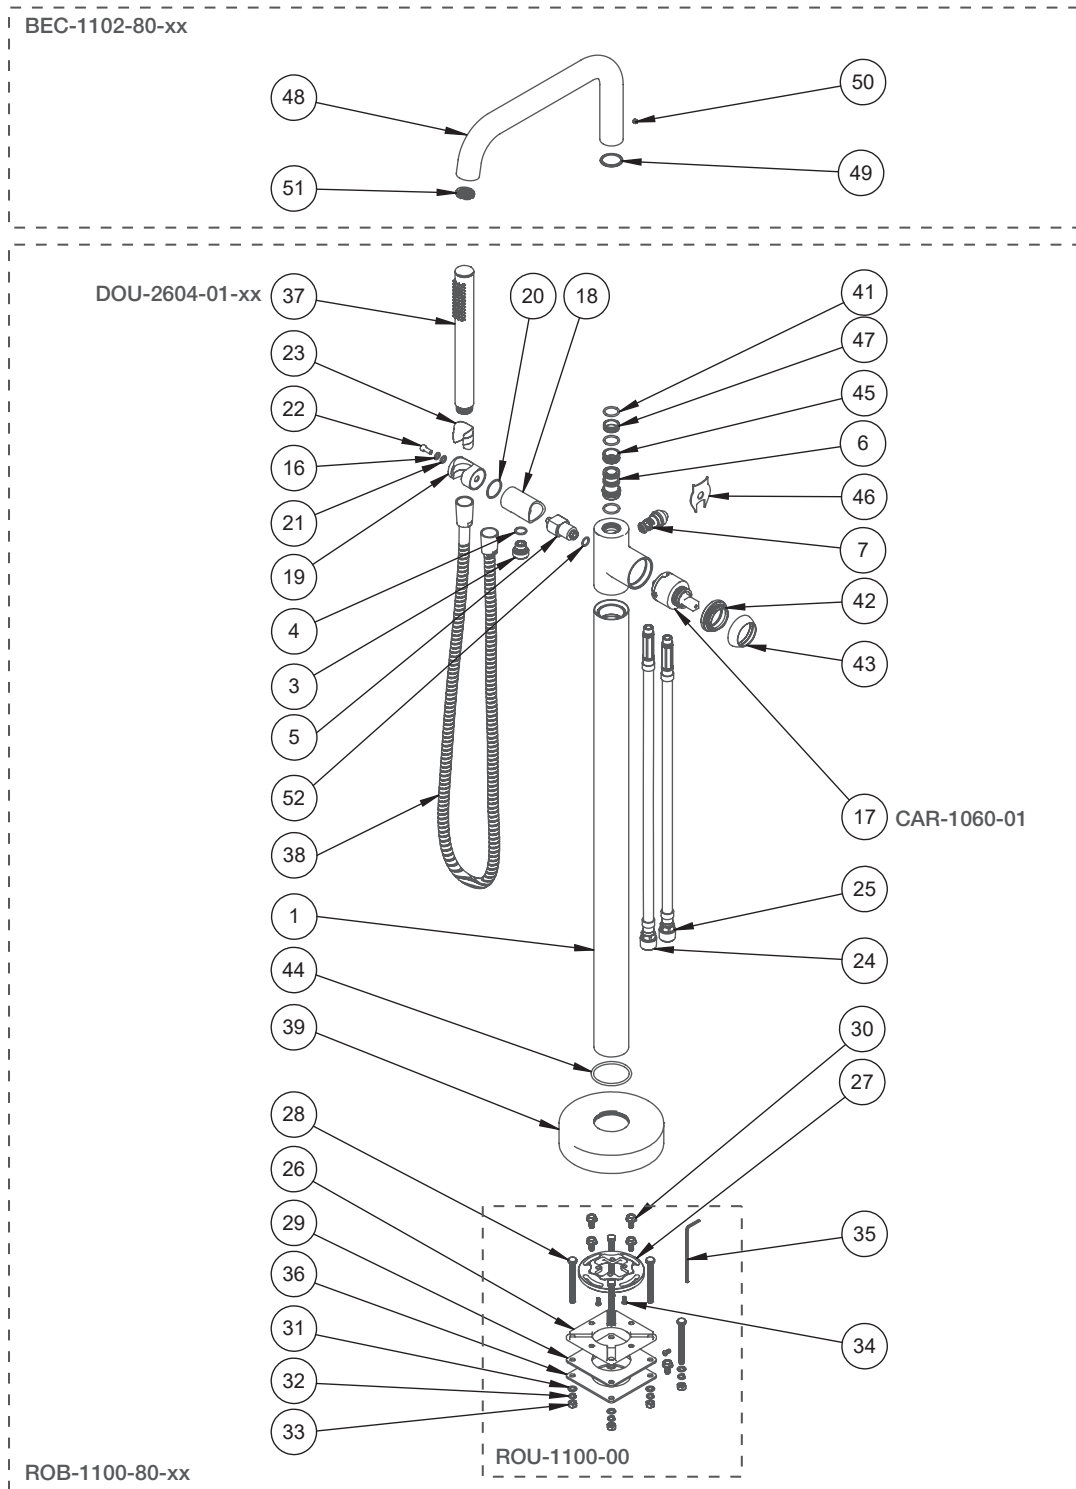

BARIL

STYLE X FONCTION

Vue Explosée / Exploded View

B80-1102-00-xx

Date: 2023-04-20

Version: A0

Cartouche / Cartridge: CAR-1060-01

CE DOCUMENT CONTIENT DES INFORMATIONS CONFIDENTIELLES ET DE PROPRIÉTÉ INTELLECTUELLE. IL NE PEUT ÊTRE REPRODUIT, DIVULGUÉ À DES TIERS OU UTILISÉ SANS AUTORISATION ÉCRITE PRÉALABLE.
THIS DOCUMENT CONTAINS CONFIDENTIAL AND PROPRIETARY INFORMATION. IT MAY NOT BE REPRODUCED, DISCLOSED TO OTHERS OR USED WITHOUT PRIOR WRITTEN PERMISSION