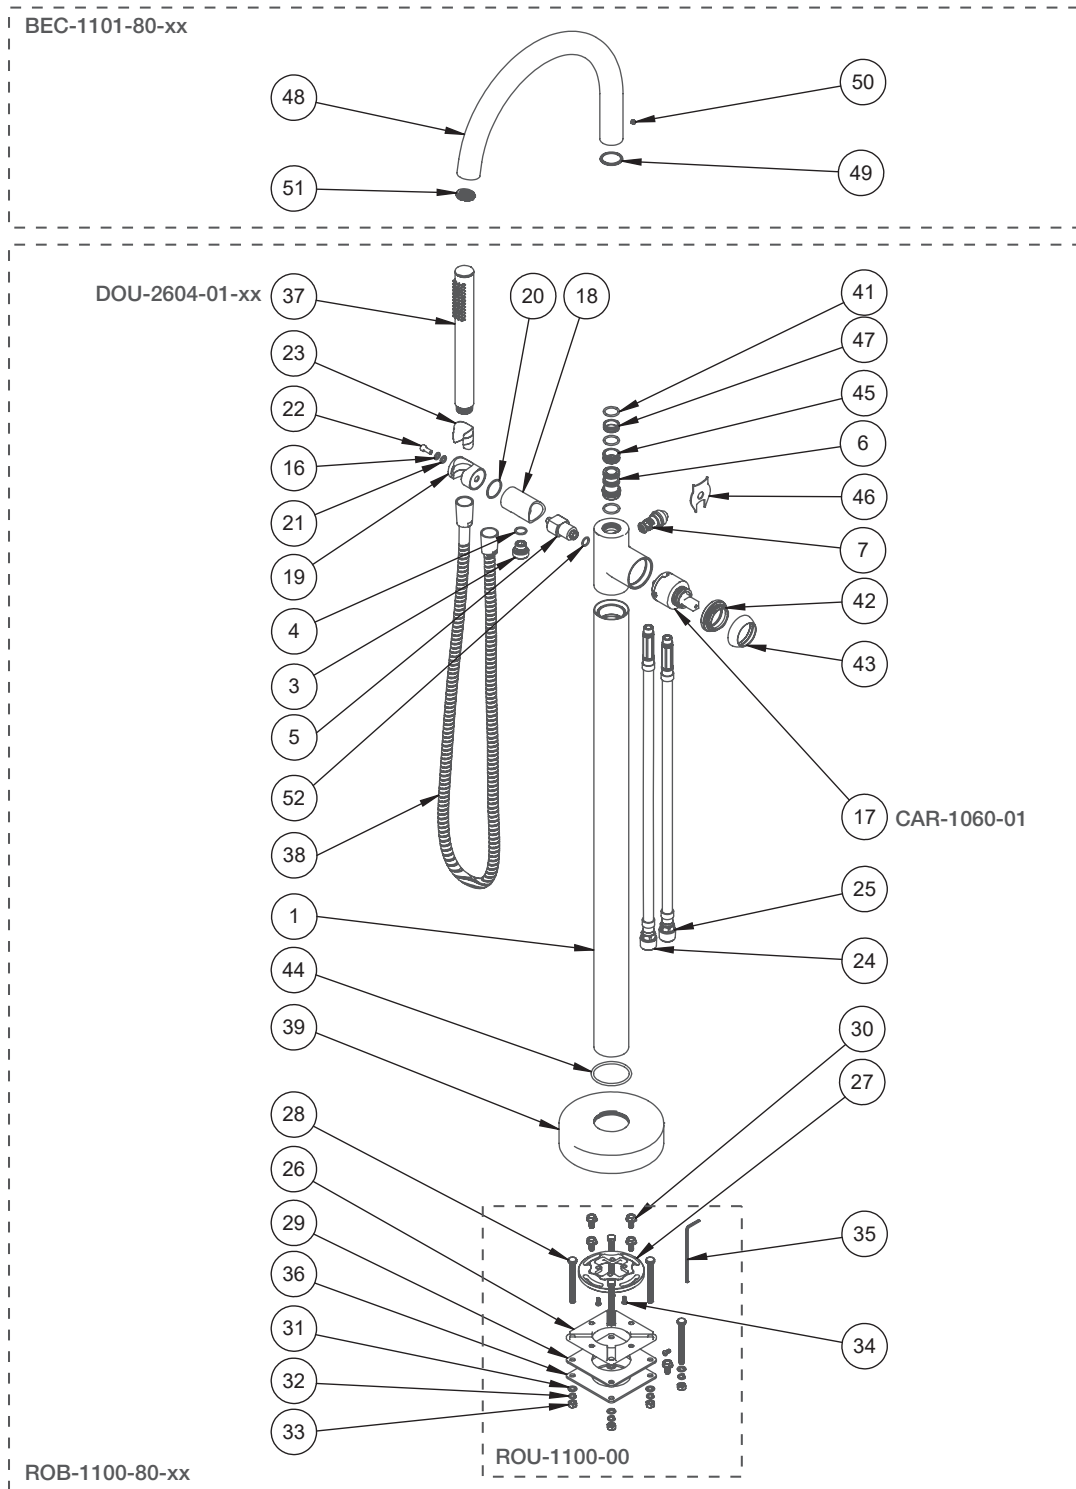

BARIL

STYLE X FONCTION

Vue Explosée / Exploded View

B80-1101-00-xx

Date: 2023-04-20

Version: A0

Cartouche / Cartridge: CAR-1060-01

CE DOCUMENT CONTIENT DES INFORMATIONS CONFIDENTIELLES ET DE PROPRIÉTÉ INTELLECTUELLE. IL NE PEUT ÊTRE REPRODUIT, DIVULGUÉ À DES TIERS OU UTILISÉ SANS AUTORISATION ÉCRITE PRÉALABLE.
THIS DOCUMENT CONTAINS CONFIDENTIAL AND PROPRIETARY INFORMATION. IT MAY NOT BE REPRODUCED, DISCLOSED TO OTHERS OR USED WITHOUT PRIOR WRITTEN PERMISSION