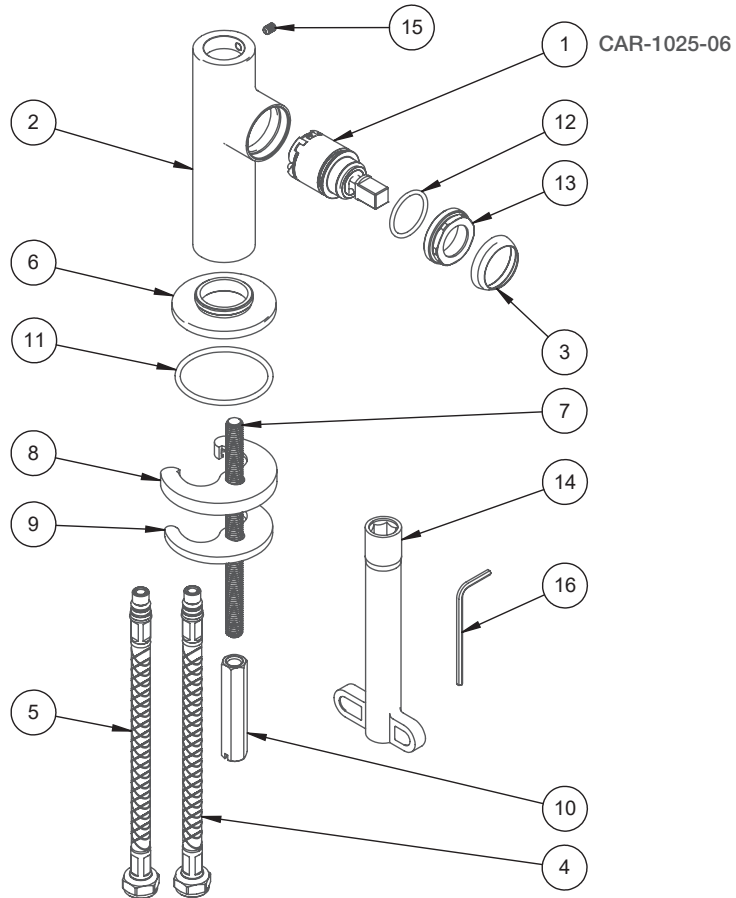

BARIL

STYLE X FONCTION

Vue Explosée / Exploded View

B80-1032-00L-xx

BEC-1032-80-xx

ROB-1030-80-xx

Date: 2023-04-19

Version: A0

Cartouche / Cartridge: CAR-1025-06

CE DOCUMENT CONTIENT DES INFORMATIONS CONFIDENTIELLES ET DE PROPRIÉTÉ INTELLECTUELLE. IL NE PEUT ÊTRE REPRODUIT, DIVULGUÉ À DES TIERS OU UTILISÉ SANS AUTORISATION ÉCRITE PRÉALABLE.
THIS DOCUMENT CONTAINS CONFIDENTIAL AND PROPRIETARY INFORMATION. IT MAY NOT BE REPRODUCED, DISCLOSED TO OTHERS OR USED WITHOUT PRIOR WRITTEN PERMISSION