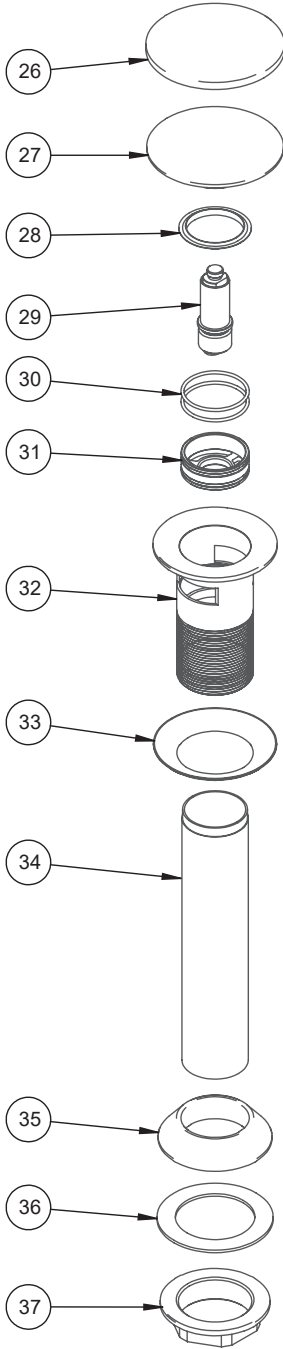

BARIL

STYLE X FONCTION

Vue Explosée / Exploded View

B80-1031-1PL-xx

REN-8422-02-xx

BEC-1031-80-xx

ROB-1030-80-xx

Date: 2023-04-19

Version: A0

Cartouche / Cartridge: CAR-1025-06

CE DOCUMENT CONTIENT DES INFORMATIONS CONFIDENTIELLES ET DE PROPRIÉTÉ INTELLECTUELLE. IL NE PEUT ÊTRE REPRODUIT, DIVULGUÉ À DES TIERS OU UTILISÉ SANS AUTORISATION ÉCRITE PRÉALABLE.
THIS DOCUMENT CONTAINS CONFIDENTIAL AND PROPRIETARY INFORMATION. IT MAY NOT BE REPRODUCED, DISCLOSED TO OTHERS OR USED WITHOUT PRIOR WRITTEN PERMISSION